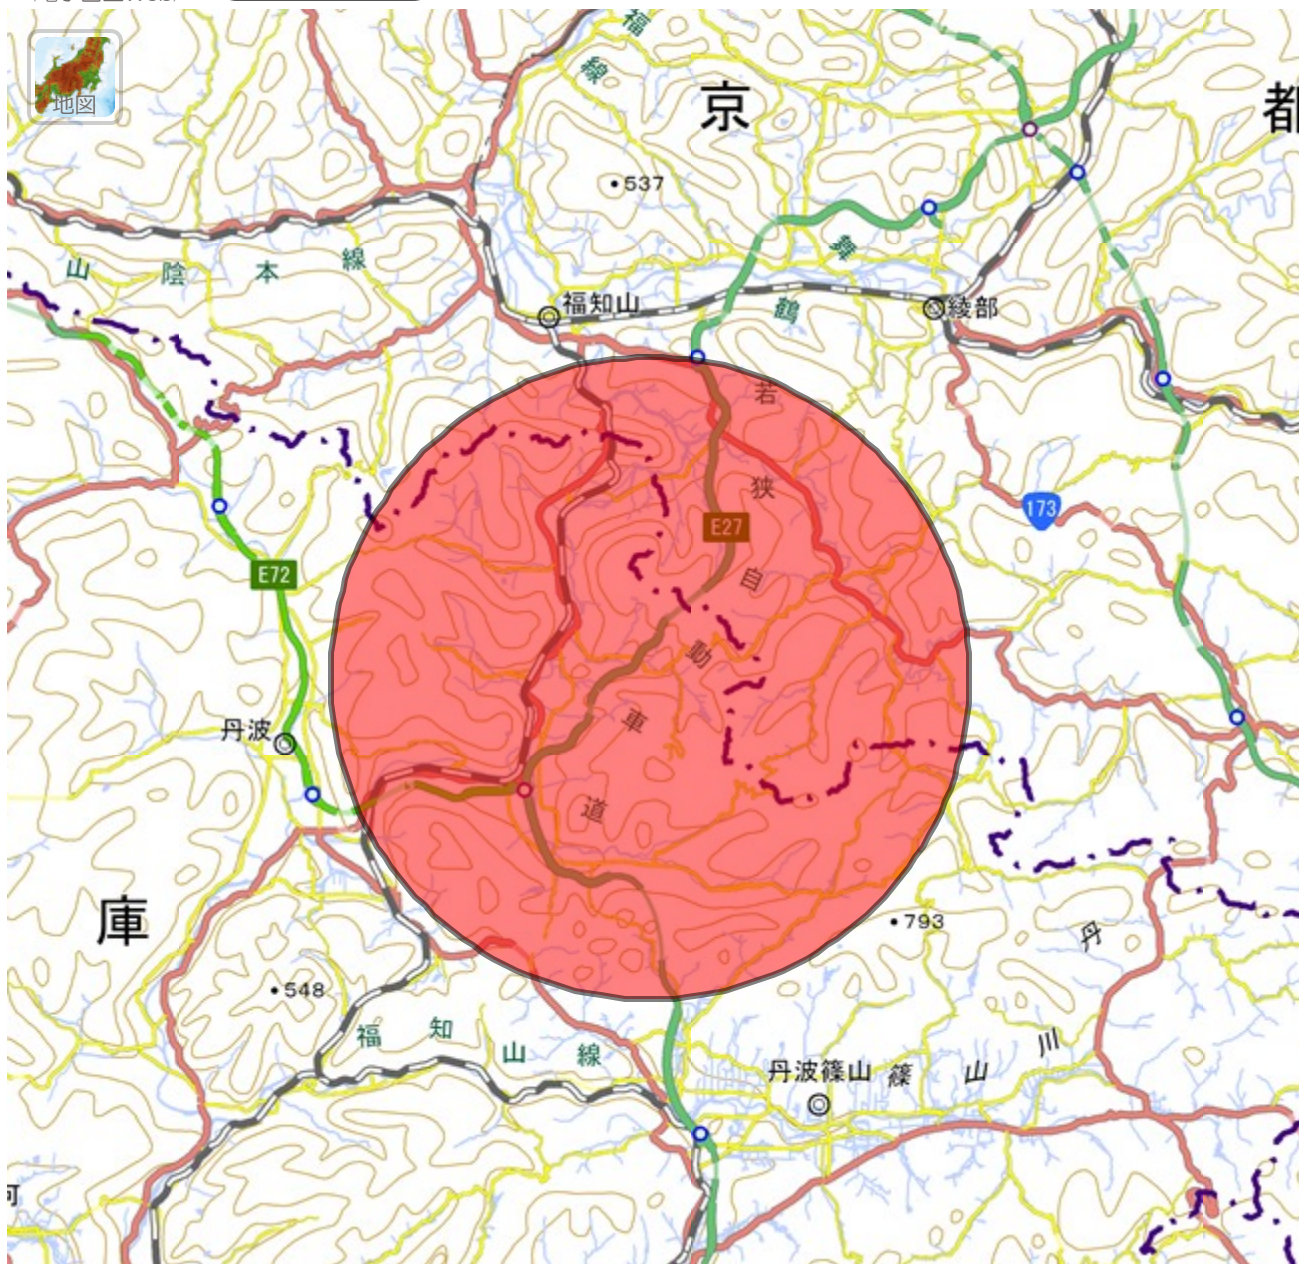

地理院地図
(電子国土Web)

35.195283 1

初期表示

印刷

共有

設定

ツール ? ヘルプ

5 km