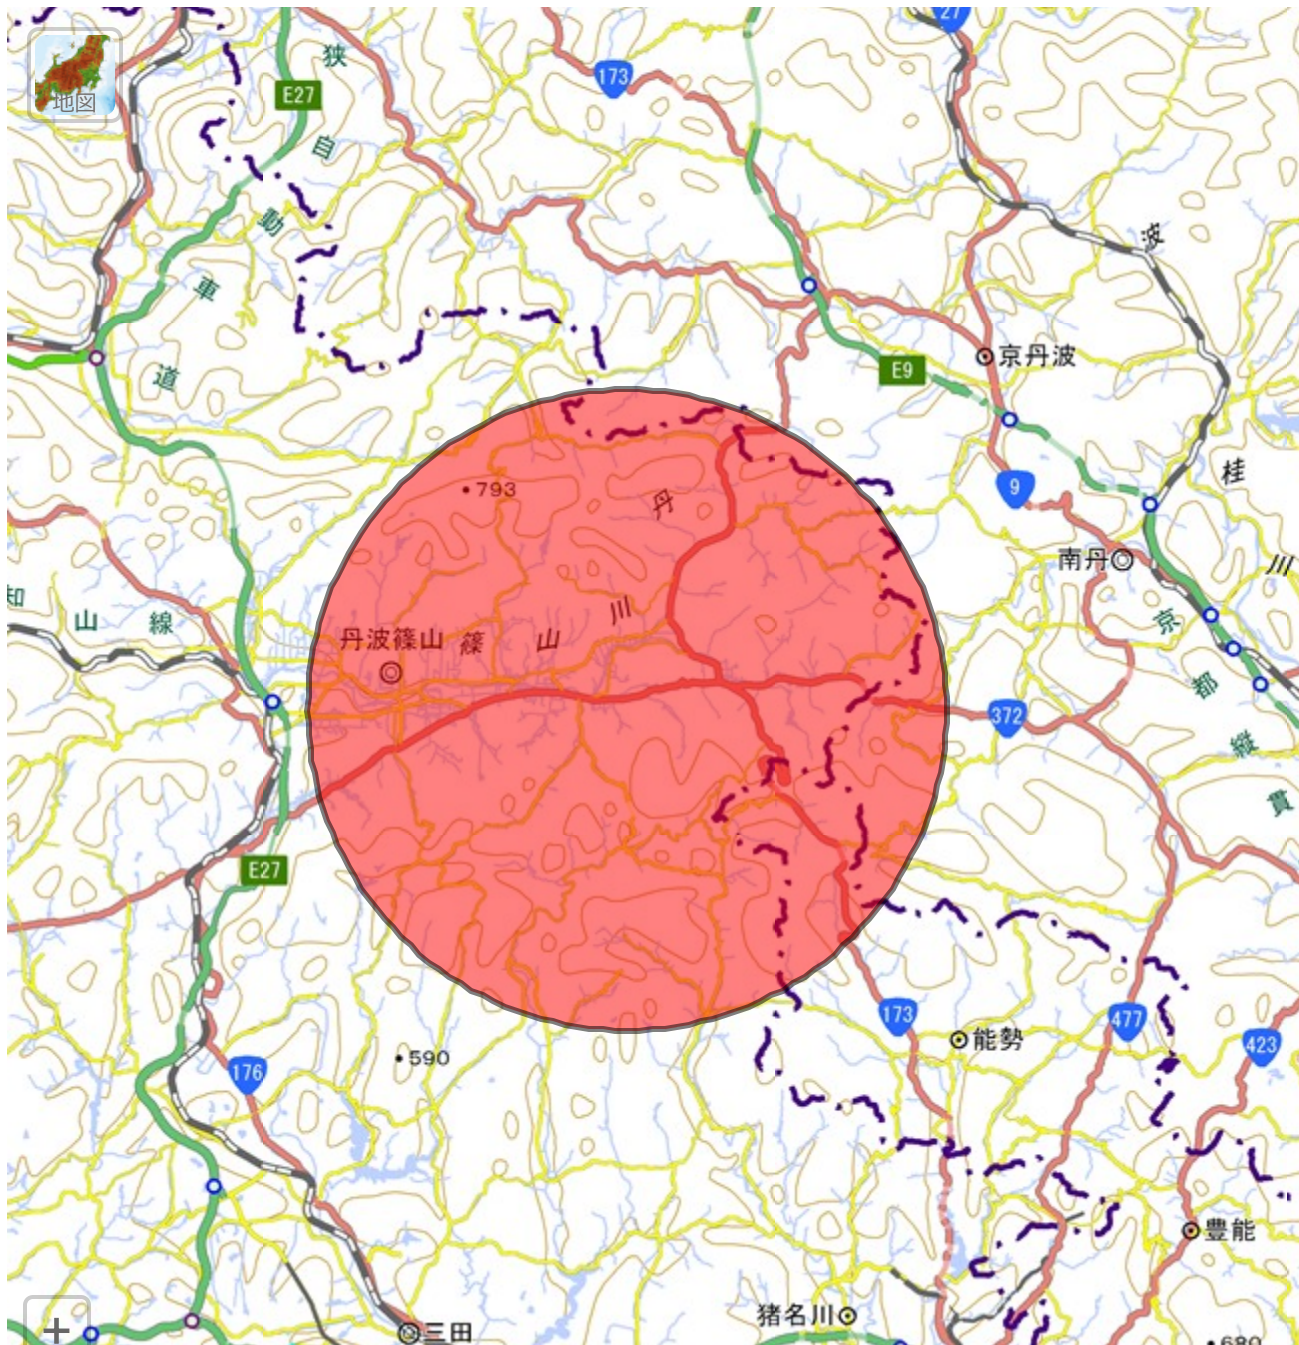

地理院地図  
(電子国土Web)

35.065 135.

初期表示

印刷

共有

設定

ツール ? ヘルプ

5 km