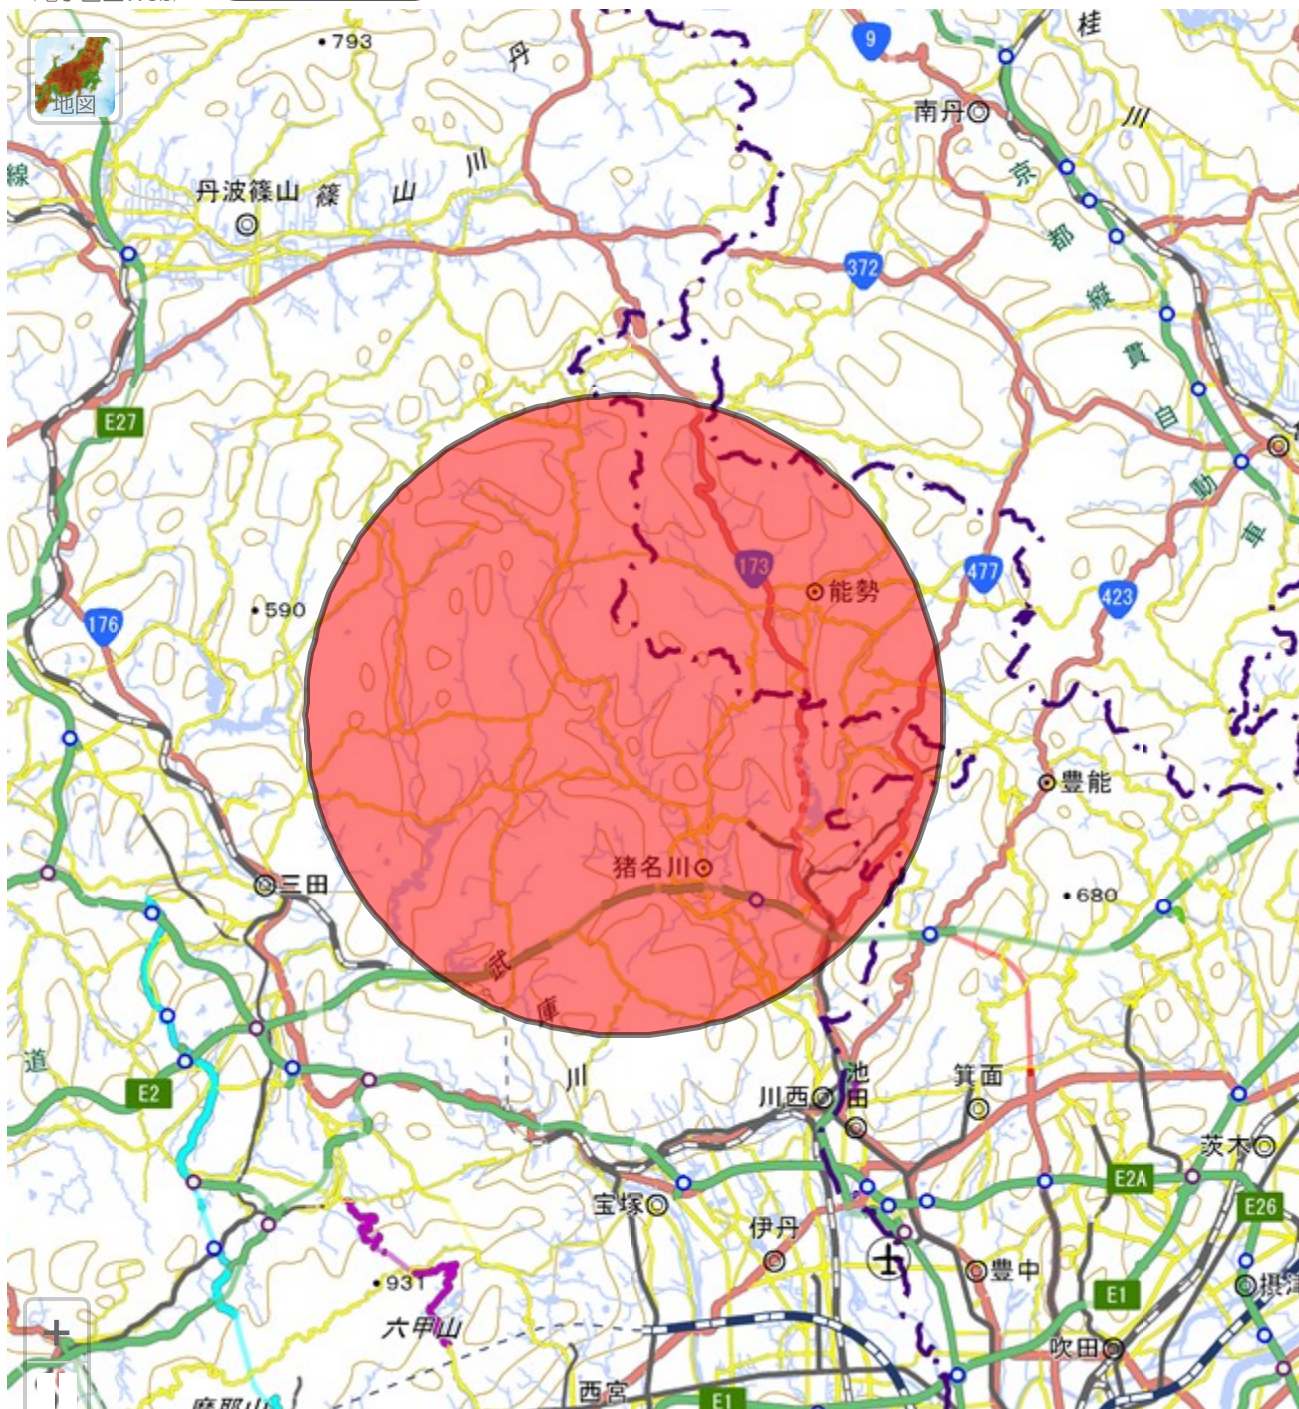

地理院地図
(電子国土Web)

34.9375 135

初期表示

印刷

共有

設定

ツール ? ヘルプ

5 km