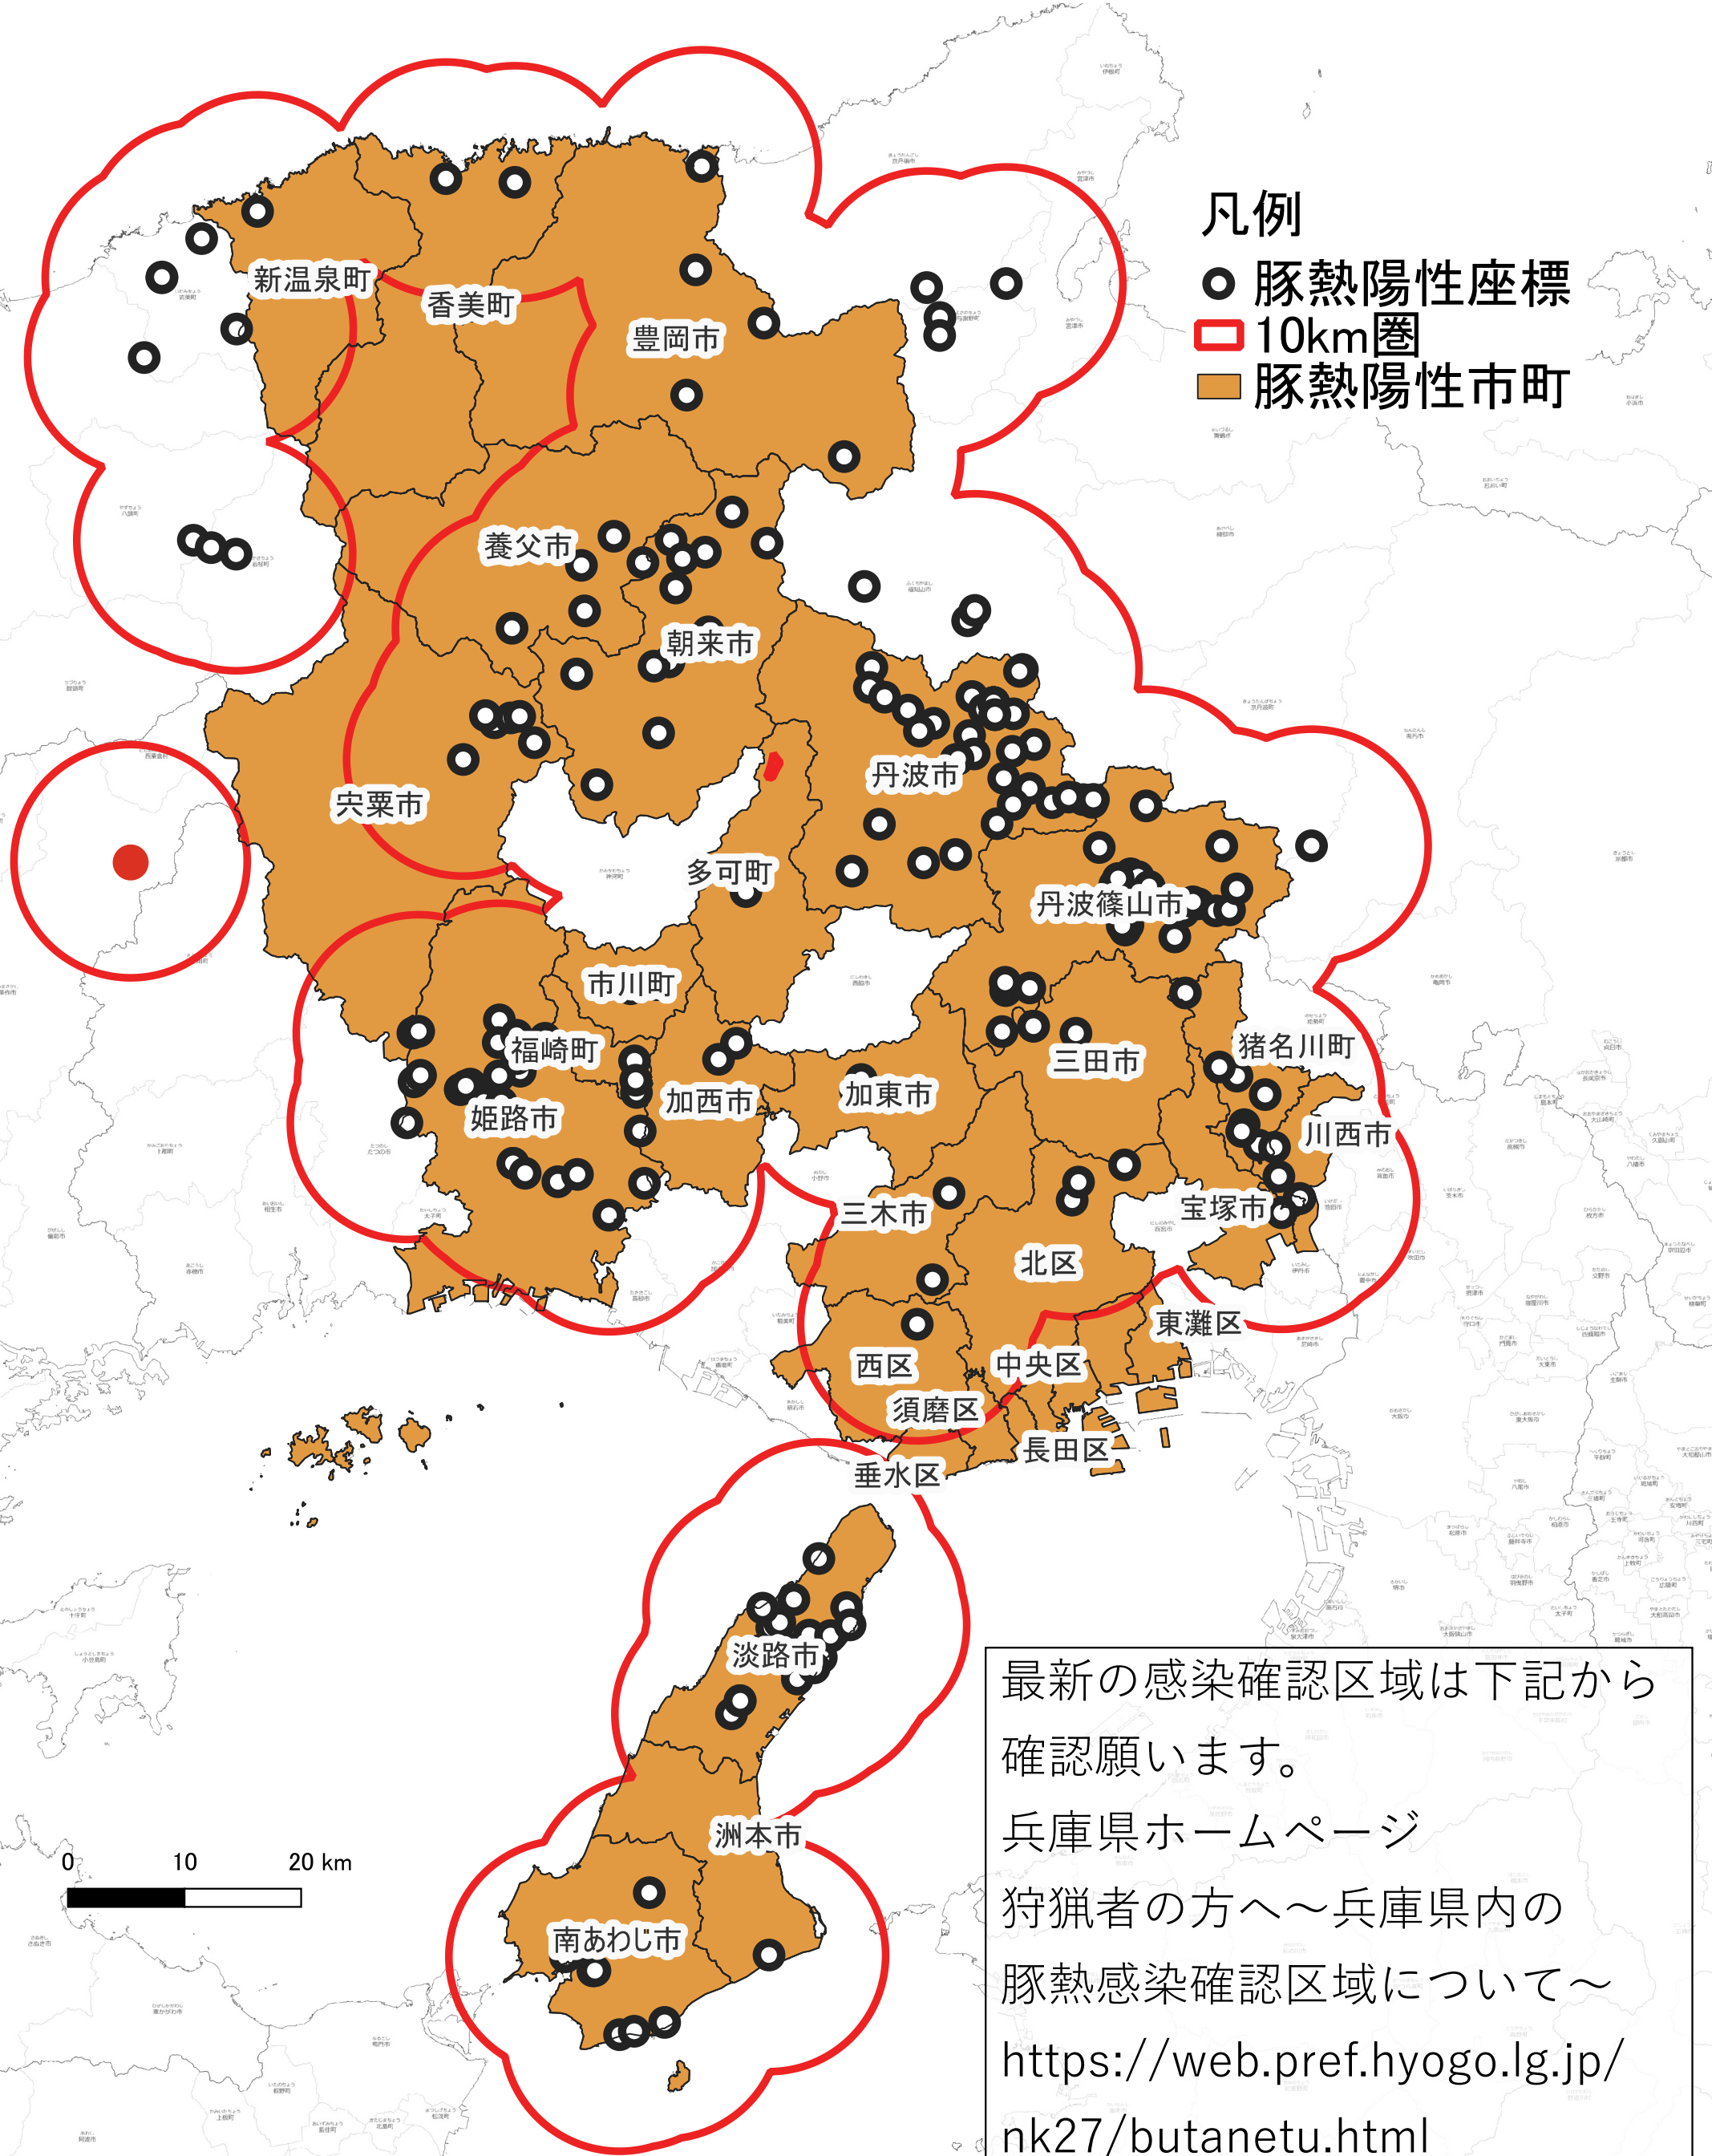

野生イノシシ豚熱感染確認区域及び発生市町 (R6年8月11日現在)

最新の感染確認区域は下記から
確認願います。
兵庫県ホームページ
狩猟者の方へ～兵庫県内の
豚熱感染確認区域について～
<https://web.pref.hyogo.lg.jp/nk27/butanetu.html>

野生イノシシ豚熱感染確認区域及び発生市町 (R6年8月11日現在)