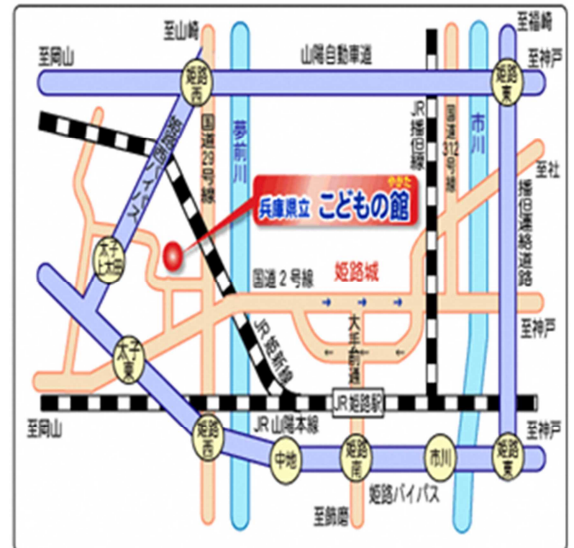

兵庫県立こどもの館
「積み木ひろば」 応募用紙

ふりがな		年齢(H30.4.1現在)	性別
氏名		歳	男・女
住所	〒		
電話番号		FAX	
メールアドレス	※メールでの情報発信を希望しない場合はチェック → ☐ 希望しない		
職業・学校名		学年	年生
こどもの館 ボランティア登録	有	・	無

募集締切 平成30年5月14日(月) ※必着

1. **●電車・バスをご利用の場合●**
   神姫バス：JR姫路駅北側「北4番のりば」
   37系統「日赤病院経由・太市行き」乗車で
   「こどもの館前」下車（所要約25分）
2. **●お車をご利用の場合●**
   ・姫路バイパス「太子東ランプ」青山方面より約10分
   ・山陽自動車道「姫路西IC」より約10分

交通案内

こどもの館ボランティアって？

「こどもの館」は姫路市にある県立の大型児童館です。ボランティアの皆さんには「工作館」「実習室」「図書室」「木とのふれあいワールド」の運営補助や、イベントスタッフとして活動をお願いしています。みなさんのご参加お待ちしております！
※詳しくは「こどもの館」ホームページをチェック♪

問い合わせ・応募先
兵庫県立こどもの館 事業課
〒671-2233 姫路市太市中9 1 5 - 4 9
TEL 079-267-4164 FAX 079-266-4632