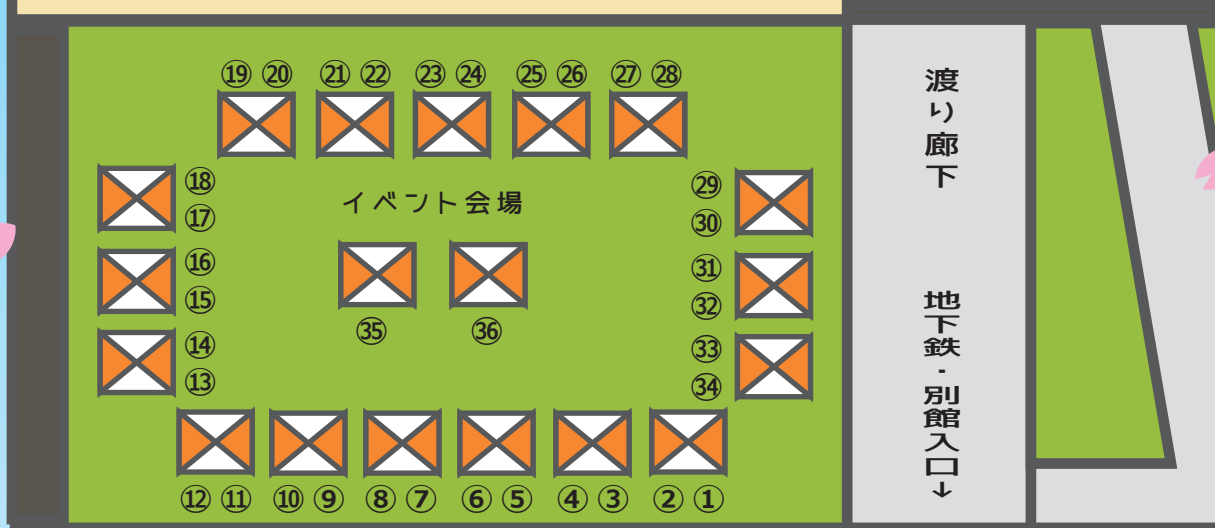

第20回 +NÜKÜMORI

マルシェ

2023年 3月24日(金)

11:30~13:30

兵庫県庁1号館中庭

お弁当
パン・クッキー
新鮮野菜
雑貨小物等

兵庫県内の障害福祉サービス事業所等
によるマルシェを開催！

- | | |
|-------------------|---------------------------|
| ① Lightup | お弁当 |
| ② 陽気の杜 | 米粉を使用したバウムクーヘン・カヌレ等 |
| ③ 菜の花企画 | おにぎり、プリン、ドリップコーヒー等 |
| ④ さくらハート | ハンドメイド雑貨 |
| ★⑤ みらくる | ハワイアンキルト雑貨等 |
| ⑥ 納豆工房なっところちゃん | 納豆 |
| ⑦ 個性の事業所七つの海 | 手刺繍バッグ、コースター等 |
| ★⑧ カフェハンナ | クッキー、ビスケット、シフォンケーキ等 |
| ★⑨ えんぴつの家パン工場 | 菓子パン、ラスク等 |
| ⑩ オリーブの丘 | プリン、マドレーヌ、フィナンシェ等 |
| ⑪ 川西市障害者共働作業所あかね | チーズケーキ、パウンドケーキ、クッキー等 |
| ⑫ ドリーム&YUME 作業所 | お弁当、菓子パン等 |
| ⑬ たんぽぽ | シフォンケーキ、しいたけ、各種きのこ |
| ⑭ quartet | 炊き込みご飯、雑貨、菓子等 |
| ★⑮ チェカ | アイロンビーズ、羊毛フェルト、ミサンガ等 |
| ⑯ バオバブ | カレーキット、アフリカ柄小物入れ等 |
| ⑰ マーチ | スパイシーキーマカレー、鶏むね肉塩麹丼、マフィン等 |
| ⑱ ひまわりの郷 | 犬用おやつ等 |
| ⑲ ボレロ | フィナンシェ、マドレーヌ、その他焼菓子等 |
| ⑳ すぽるたあと | クッキー、水引ストラップ等 |
| ★㉑ なでしこの里 | お弁当、クッキー、パウンドケーキ等 |
| ★㉒ 花水木 | 手芸品雑貨等 |
| ㉓ ゆとり作業所 | ガラス細工のヘアピン、マグネット等 |
| ㉔ ココ・アシスト青木 | ポップコーン |
| ★㉕ ゆうゆうお菓子工房 lien | クッキー、焼きドーナツ、パウンドケーキ等 |
| ㉖ アミーゴ! | タコス |
| ★㉗ こんぺいとう | 分葱、ワッペン、タッセル等 |
| ★㉘ ホザナファクトリー | ドーナツ、古着リメイク雑貨等 |
| ㉙ アンソレイエ・レーヴ | 綿花、オリジナルコースター等 |
| ★㉚ 書写ひまわりホーム | クッキー、菓子パン等 |
| ★㉛ グッドフェローズ西明石 | ガトーショコラ、焼きチョコ等 |
| ★㉜ アトリエ Rin | 着物を使用したトートバッグ、シュシュ等 |
| ㉝ ワークショップふえにつくす | 玉子、食パン、菓子パン、クッキー等 |
| ㉞ みらいおもいけ園 | ドリップコーヒー、コーヒー豆等 |
| ㉟ 兵庫セルフセンター | サブレ、ラスク、パウンドケーキ、新鮮野菜、お米等 |
| ㊱ ドリーム甲子園 | お弁当、オムライス、パン、焼菓子、雑貨等 |

★は初出店の事業所です。当日ブース位置や商品内容は一部変更が生じる場合があります。