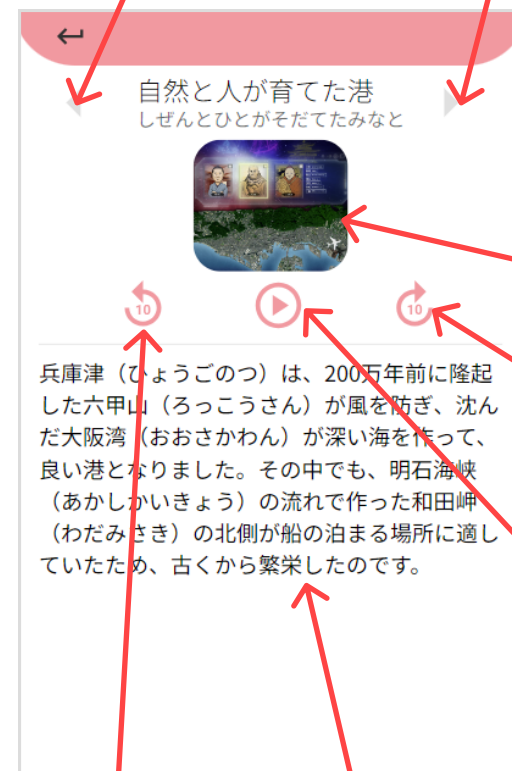

画面説明（日本語画面）

トップページ（日英共通）

言語選択ボタンを押す

一覧ページ

利用者アンケート（ご協力いただく）

見たい展示説明を押す

詳細ページ

前展示物説明ページへ 次展示物説明ページへ

音声10秒戻るボタン

展示物説明

選択すると
拡大可能

音声10秒
進むボタン

音声再生
ボタン