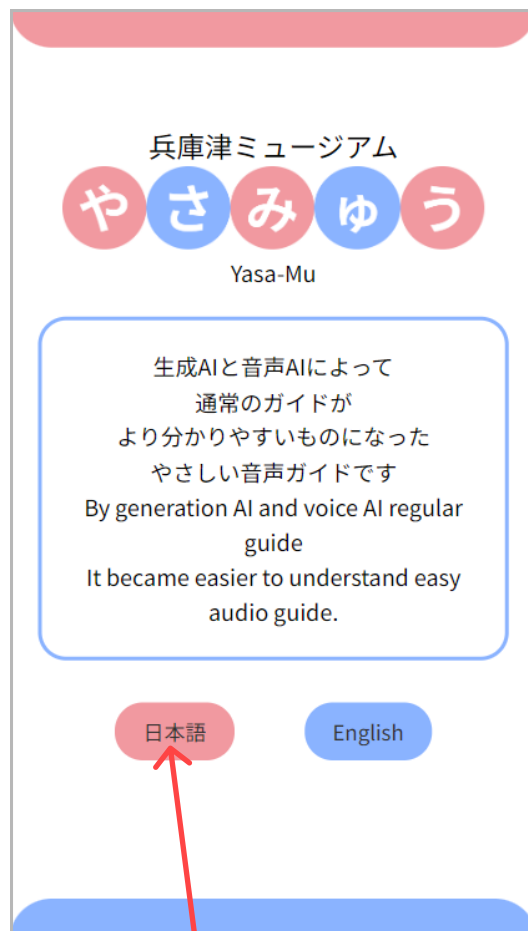

画面説明（日本語画面）

トップページ（日英共通）

言語選択ボタンを押す

一覧ページ

利用者アンケート（ご協力いただく）

見たい展示説明を押す

詳細ページ

前展示物説明ページへ 次展示物説明ページへ

音声10秒戻るボタン

展示物説明

選択すると
拡大可能

音声10秒
進むボタン

音声再生
ボタン