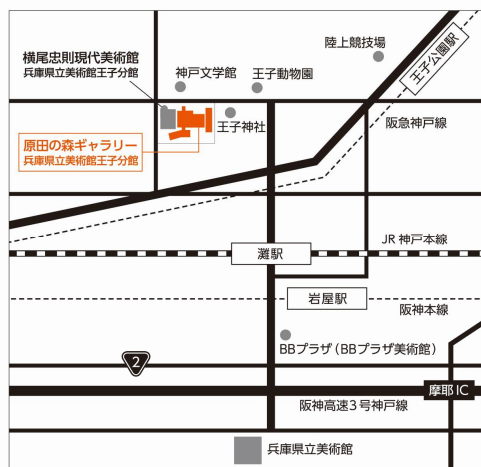

# かがやき神戸 ひだまりレインボー 展覧会

2023年

7/1(土) ▶ 9/29(金)

10:00~18:00  
(最終日は12:00まで)

月曜休館(祝日の場合は翌日)

原田の森ギャラリー本館1階

障害者アートギャラリー 神戸市灘区原田通3-8-30 TEL 078-801-1591