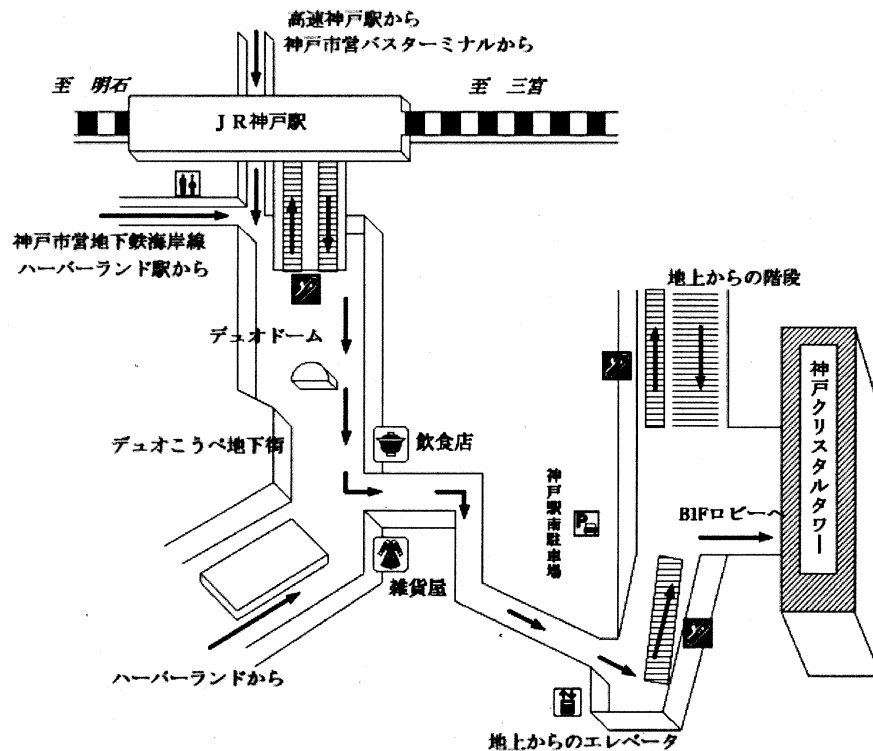

## 兵庫県神戸ハーバーランド庁舎への道順

### 1 JR神戸駅地下街から

### 2 JR神戸駅地上から

JR神戸駅南口のHDC(ハウジング・デザイン・センター神戸)南東に神戸クリスタルタワーがあり、1階入り口から入りタワー内南側のエレベーターを利用してください。