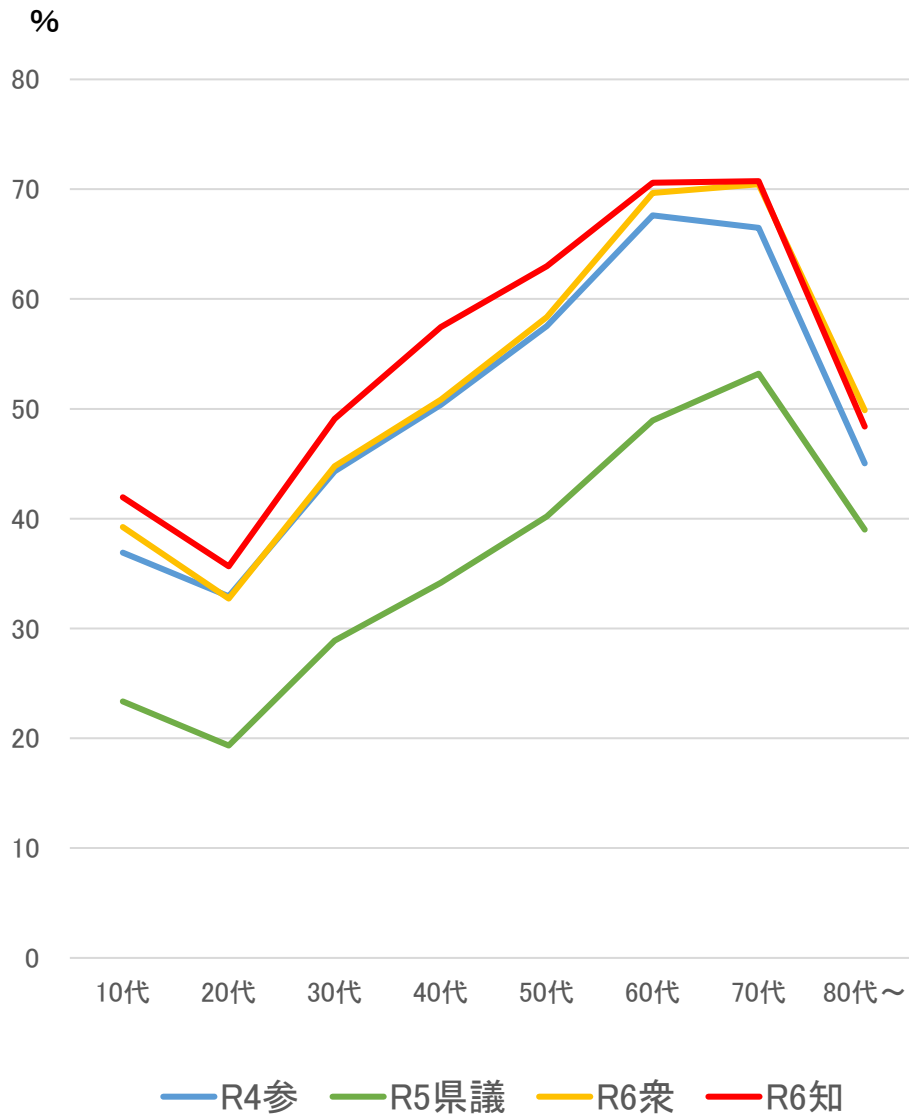

# 年代別投票状況の推移(抽出調査)

	R4参	R5県議	R6衆	R6知
10代	36.90	23.36	39.25	41.96
20代	32.93	19.34	32.72	35.66
30代	44.32	28.90	44.78	49.09
40代	50.36	34.17	50.83	57.46
50代	57.53	40.19	58.35	62.98
60代	67.62	48.93	69.66	70.59
70代	66.47	53.20	70.45	70.74
80代~	45.03	38.99	49.88	48.37
全体(抽出)	53.15	38.65	55.01	57.61
全体(実数)	51.62	39.01	53.67	55.65