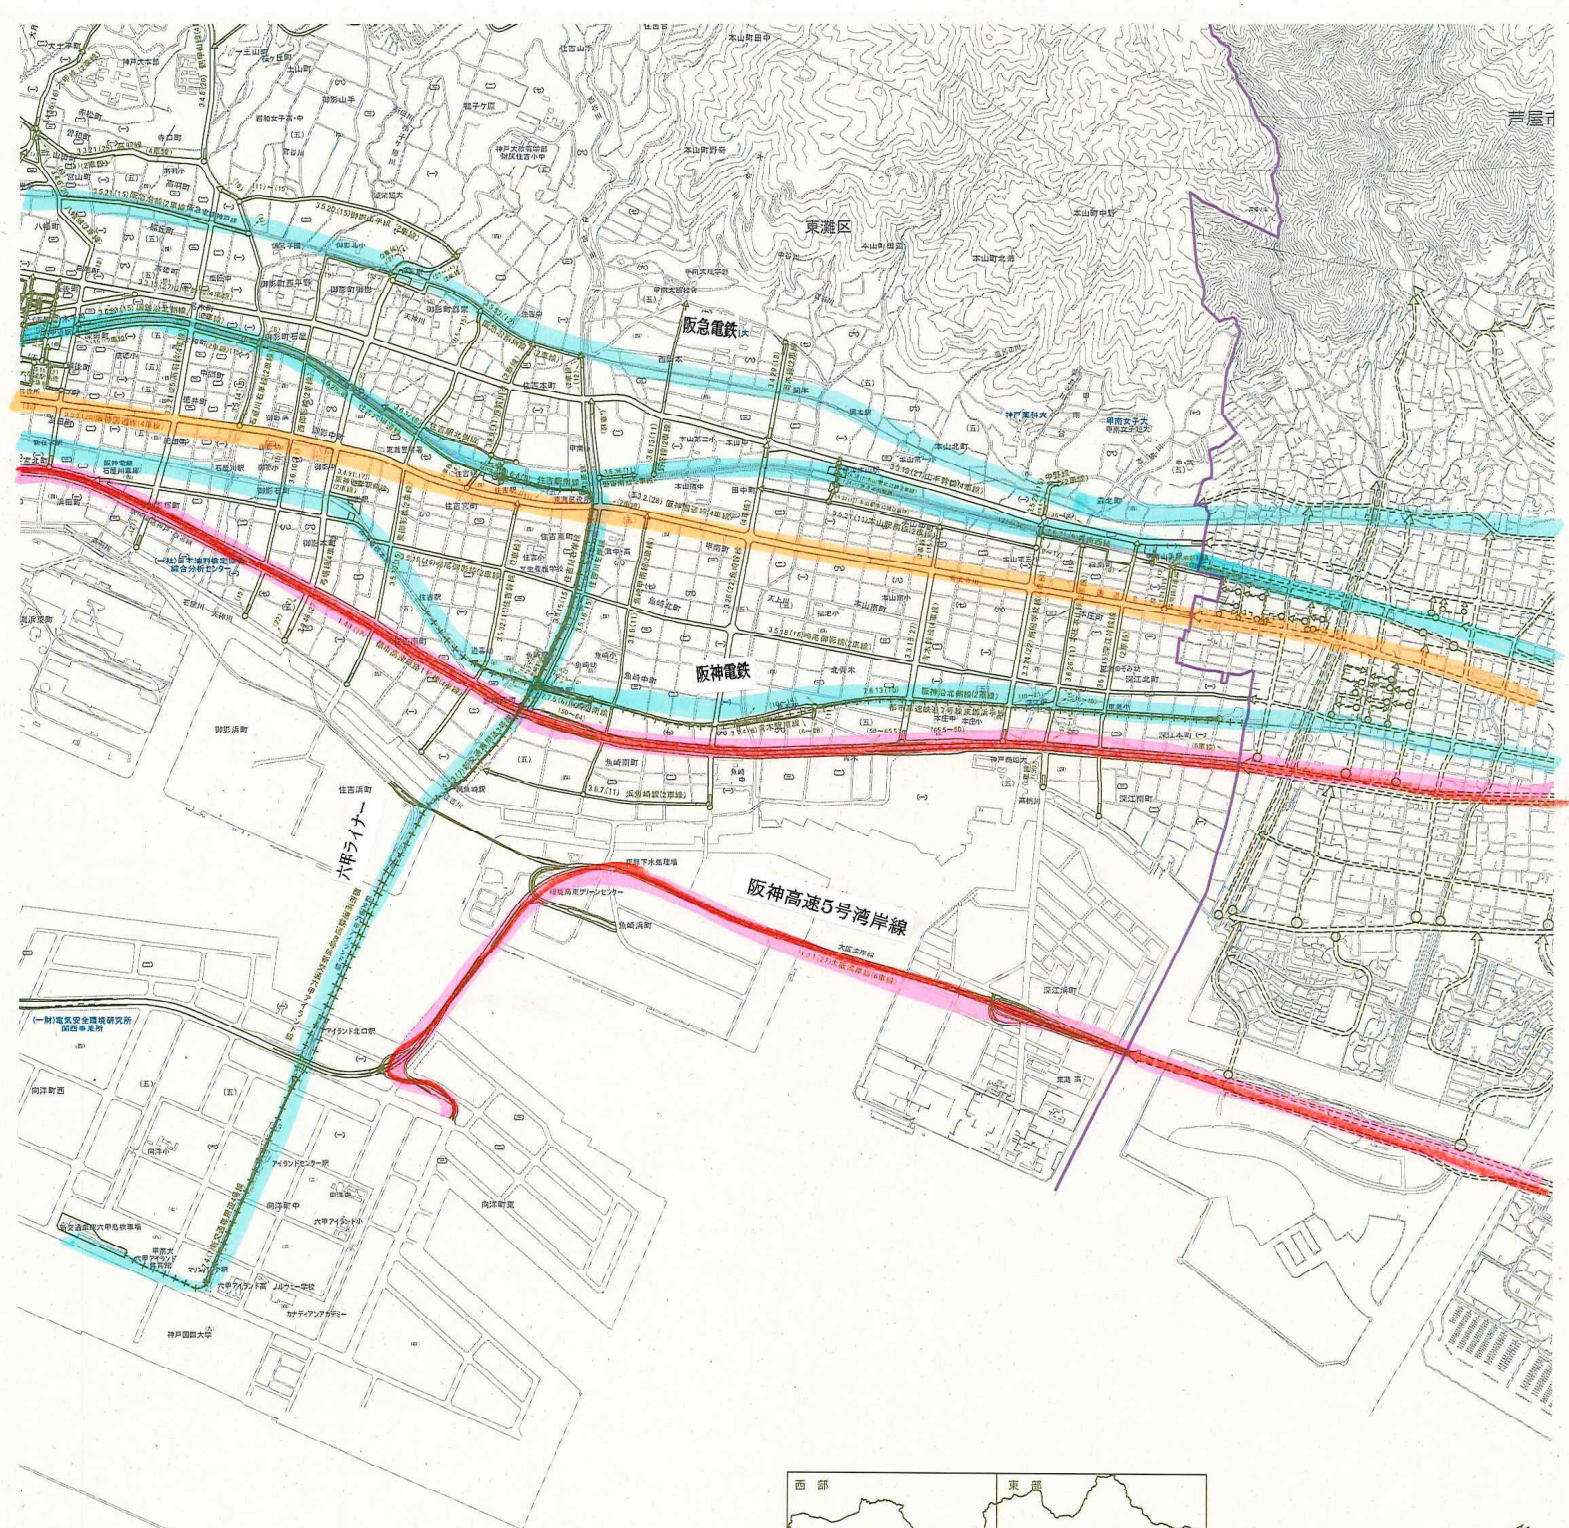

N-2

N-1

N-3

N-4

西宮市

N-5

神戸電鉄

M-3

N-6

阪神高速7号北神戸線

灘区

■ : 地方活力向上地域及び拡充型事業の区域

1:25000

計画機関 神
作業機関 株