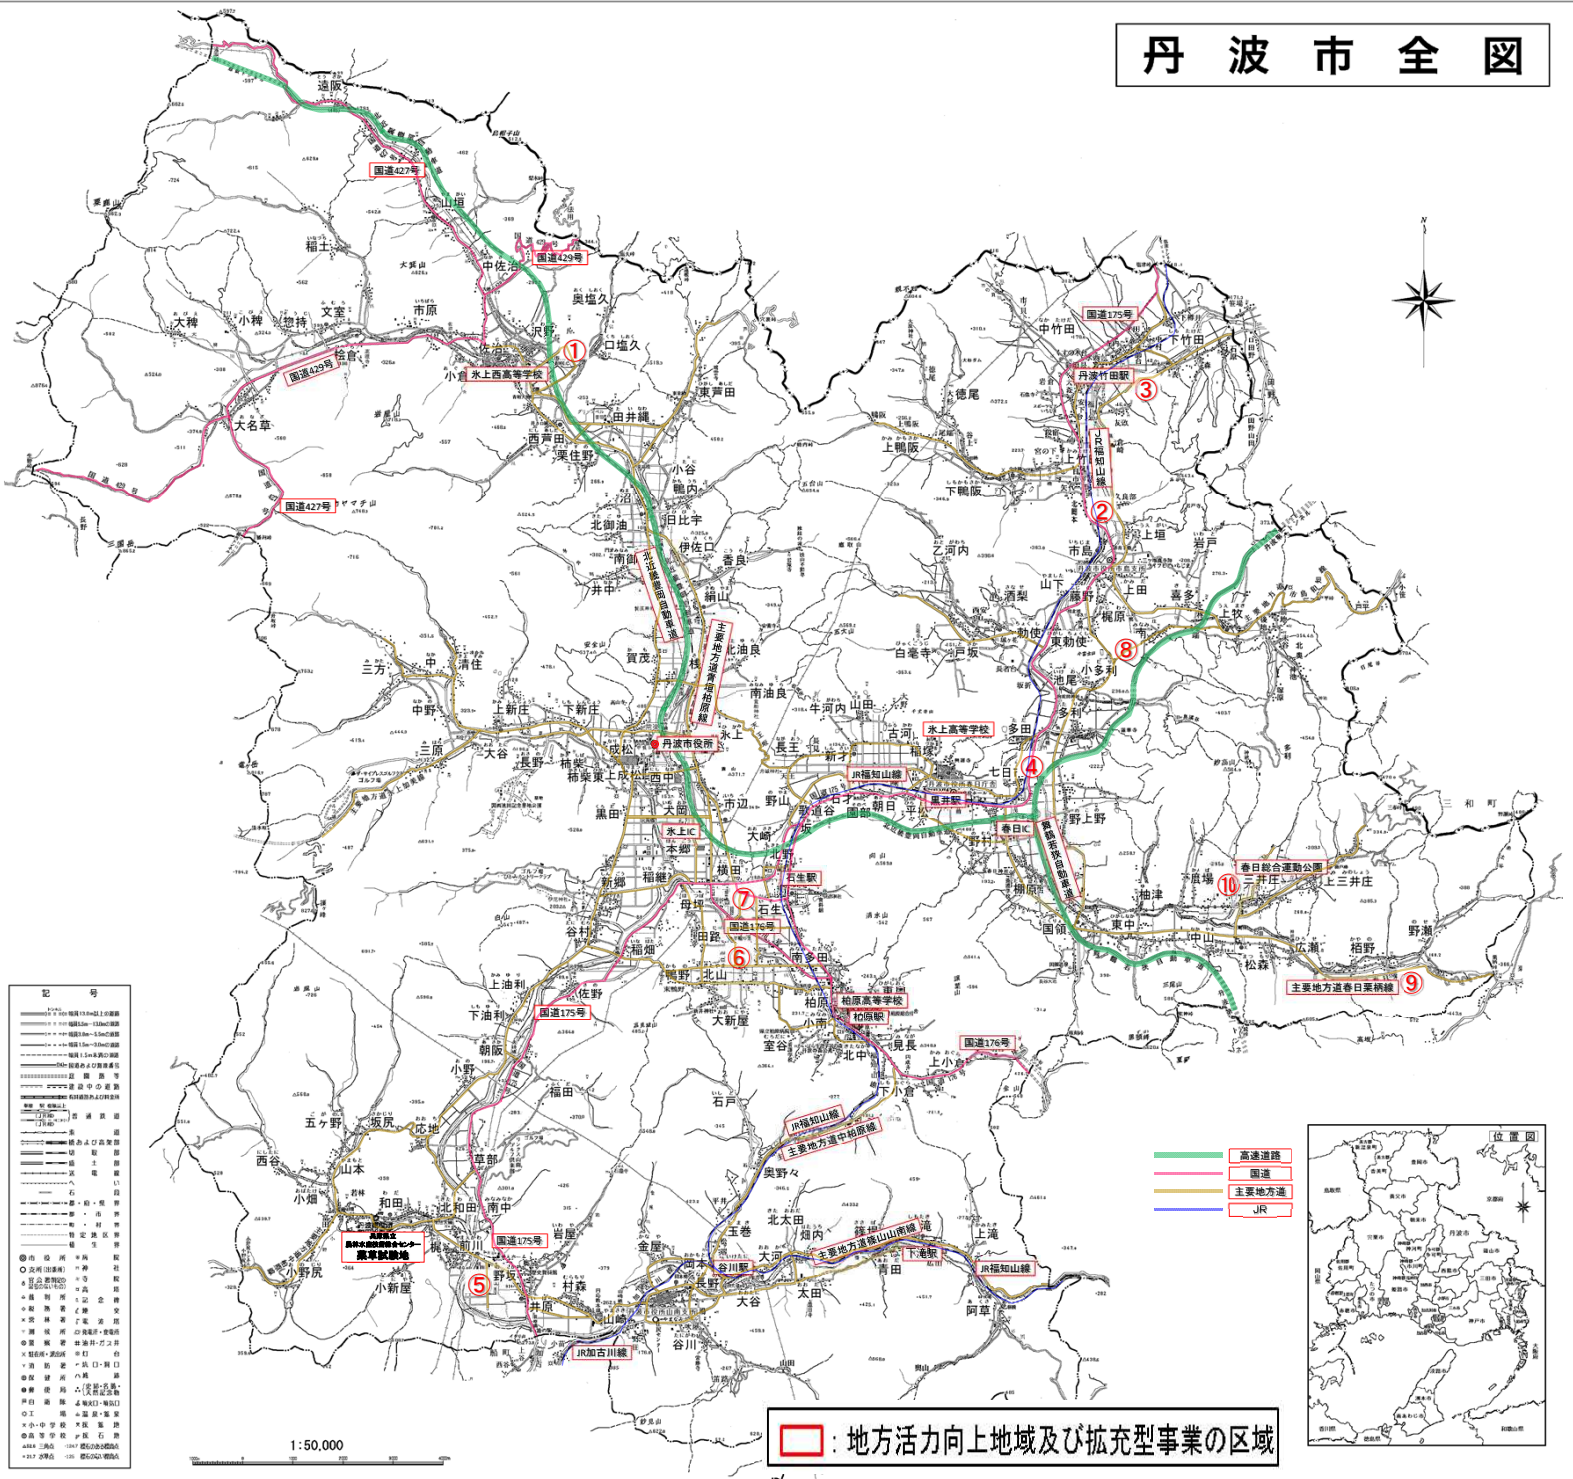

# 丹波市全図

□: 地方活力向上地域及び拡充型事業の区域