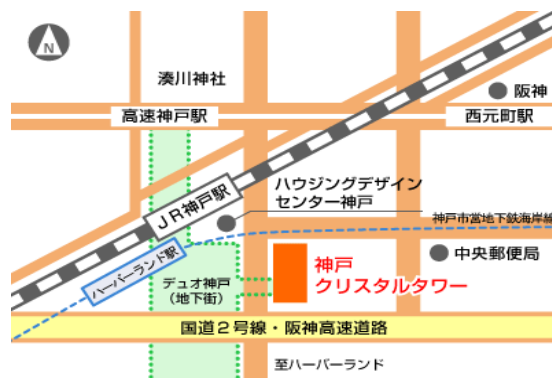

申込先
問合せ先

NPO法人 兵庫県就労支援事業者機構 シンポジウム担当
神戸市中央区二宮町4-7-6 NSビル3階 301号
TEL&FAX : 078-855-6252

E-mail : info@hyogo-syurou.com

FAX又はE-mailにて上記の「申込先」にお申し込みください。

申込締切日：令和6年10月18日(金) 先着150名様迄

- ・ FAXの場合 裏面の下欄に必要事項を記入の上、送信ください。
- ・ E-mailの場合 ①氏名(ふりがな)、②連絡先、③所属・団体名を明記の上、送信ください。

公共交通機関をご利用ください。

※クリスタルホールには駐車場はございません。
お車でお越しの際は、周辺の駐車場をご利用下さい。

最寄り駅

- ◆JR 神戸駅
- ◆神戸市営地下鉄 ハーバーランド駅
- ◆神戸高速鉄道 高速神戸駅

主催：兵庫県・神戸保護観察所

開 会

基調講演

13 時 30 分