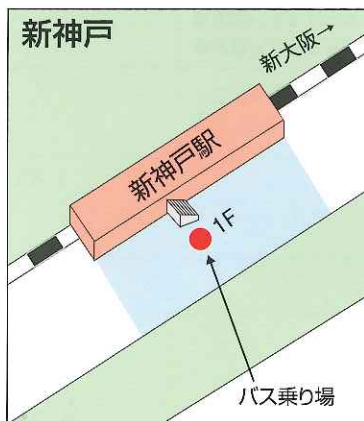

会場 淡路夢舞台国際会議場 〒656-2306 兵庫県淡路市夢舞台1番地 TEL: 0799-74-1020
http://www.yumebutai.org/

【無料バスの運行】

当日は、無料バスを運行します。利用される方は、下記の出発時間までにご集合ください。

なお、無料バスのご利用には、事前の申し込みが必要です。

往路

- ① JR新神戸駅 (10:30出発)
- ② JR神戸駅 (10:45出発)
- ③ JR新神戸駅 (11:30出発)
- ④ JR神戸駅 (11:45出発)

復路

- ① 夢舞台 18:45出発 三宮経由 新神戸行き
- ② 夢舞台 19:45出発 三宮経由 新神戸行き
- ③ 夢舞台 20:00出発 三宮経由 新神戸行き

【送迎バス乗り場】

【会場案内図】

- 電車・バスをご利用の場合 JR舞子駅より高速バス(明石海峡大橋利用)で約20分
淡路夢舞台バス停下車すぐ
※舞子駅へは…大阪駅から約45分・三宮駅から約20分・
新神戸駅から約30分・西明石駅から約10分
- お車をご利用の場合 神戸淡路鳴門自動車道・淡路I.C.を降りて国道28号線を南へ約5分、又は東浦I.C.を降りて国道28号線を北へ約5分