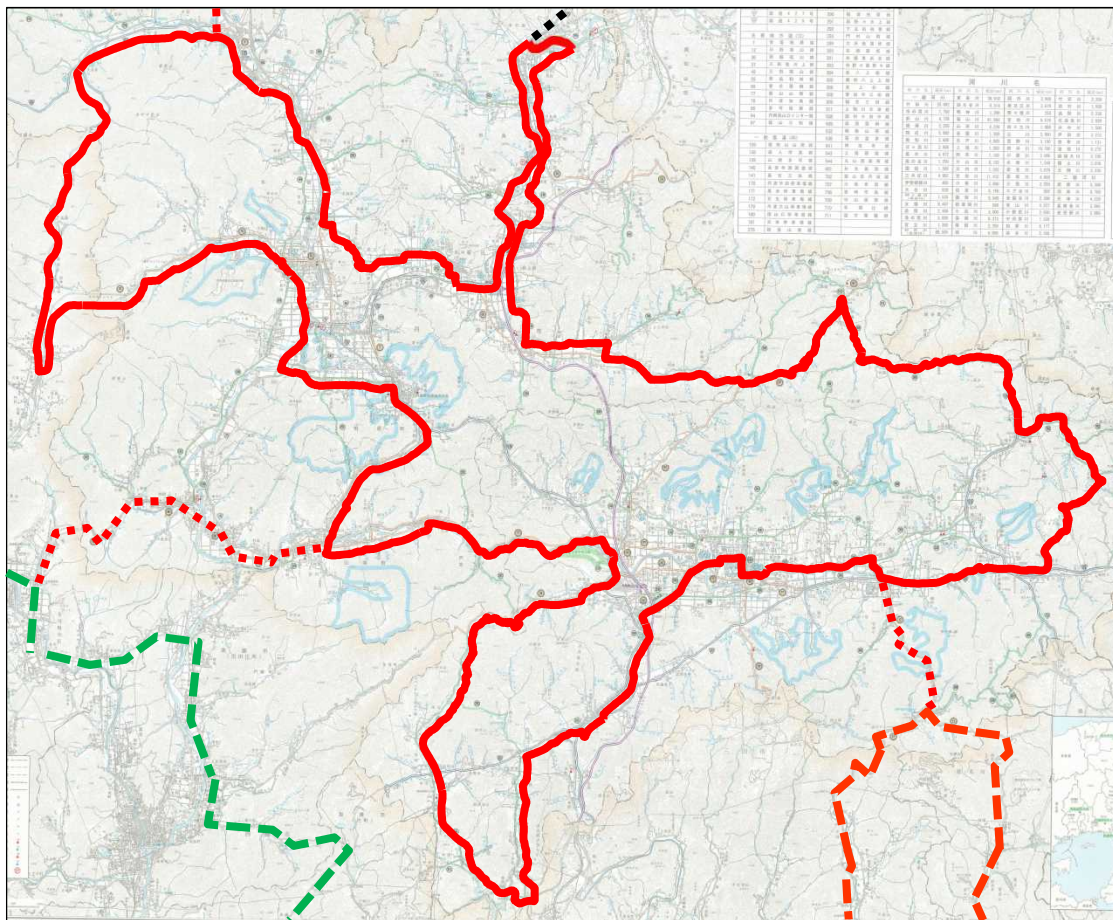

丹波地域モデルルートについて

丹波地域モデルルート

- 丹波地域モデルルート
- 広域連携ルート(県内)
- 広域連携ルート(県外)

- 阪神北地域モデルルート
- 東・北播磨地域モデルルート

広域連携ルート