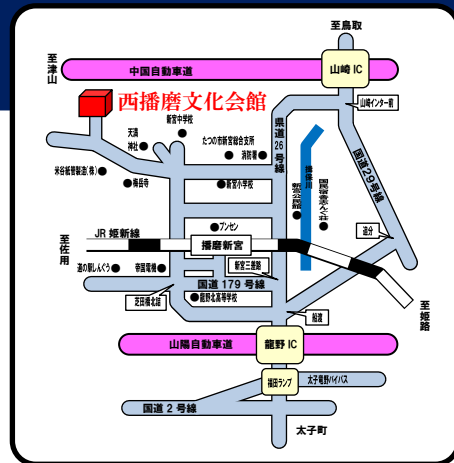

## 勝負師の先の読み方・考え方

講師

かんき ひろみつ  
神吉 宏充 氏

(日本将棋連盟プロ棋士 七段)

会場

西播磨文化会館 講堂 (たつの市新宮町宮内 458-7)

定員

100 名

参加費

無料

◆朝 7 時の時点でたつの市に暴風雪・暴風・大雨・洪水・大雪の警報が出ているときは中止いたします。

◆事前申し込みが必要です。電話・FAX・郵送・直接来館でお申し込みください。(先着順)

◆内容は西播磨文化会館ホームページでもご覧になれます。

<http://nishiharimabunka.jp>

お問い合わせ先: (公財)兵庫県生きがい創造協会 西播磨文化会館 (担当:藤本)

TEL:0791-75-3663 FAX:0791-75-0992

直接来館申込 (9:00~17:30)・FAX・郵送の場合にご利用ください

<申込書> 第1回地域公開講座 (申込日) 平成 年 月 日

ふりがな 氏名		電話	( )	-
住所	〒			