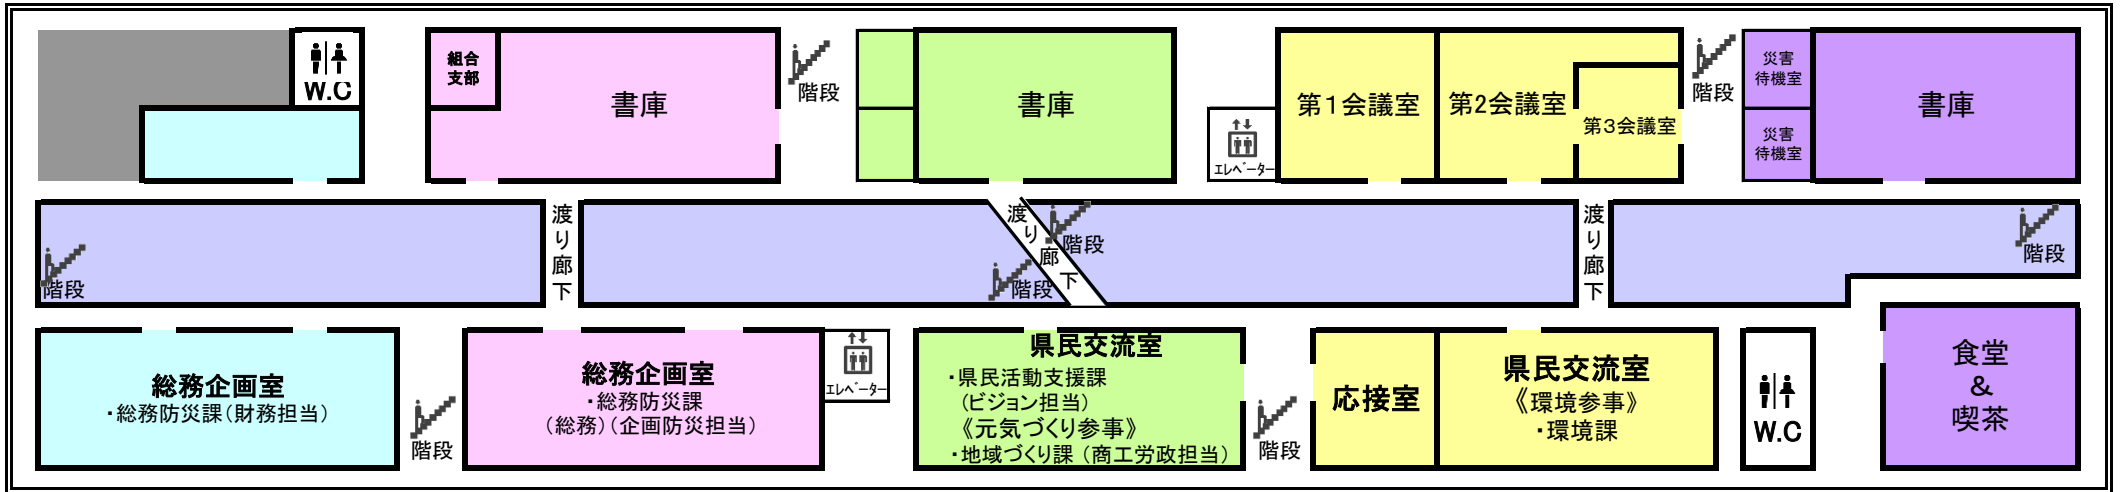

西播磨総合庁舎ご案内

《INFORMATION》

2F

北：駐車場側

西

1F

東

南：道路側