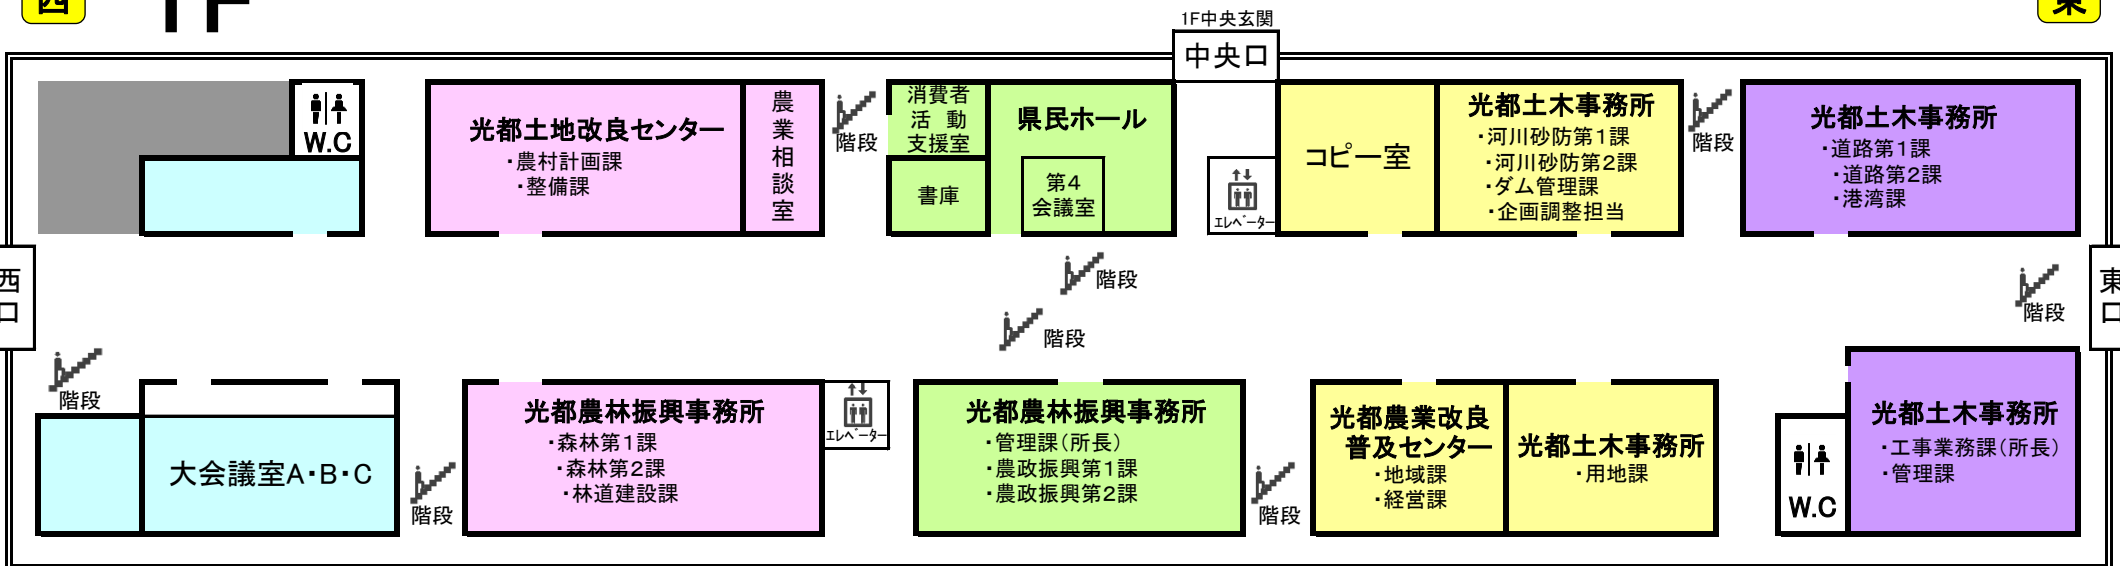

西播磨総合庁舎ご案内

《INFORMATION》

2F

北：駐車場側

西

1F

東

南：道路側