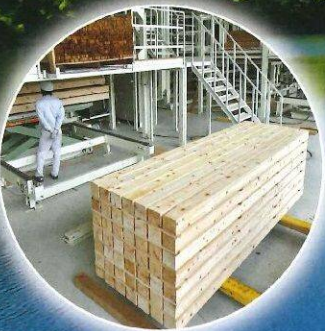

兵庫の森林から

良質な木材を安定供給

原木生産から、木材製品の安定供給まで一貫体制で取り組みます。

■協同組合概要

設立平成20年4月1日
 代表理事 八木 茂也
 工場敷地面積 約 500
 総人員 原木取扱量 約 26,600㎥

協同組合 兵庫木材センター

本社工場 〒671-4131 兵庫県東粟野市一宮町安徳字刈山217-20
 TEL.0790-72-8811 FAX.0790-72-8812

山崎工場 〒671-2527 兵庫県六甲市山崎町岸匠10-2
 TEL.0790-65-9995 FAX.0790-65-9996