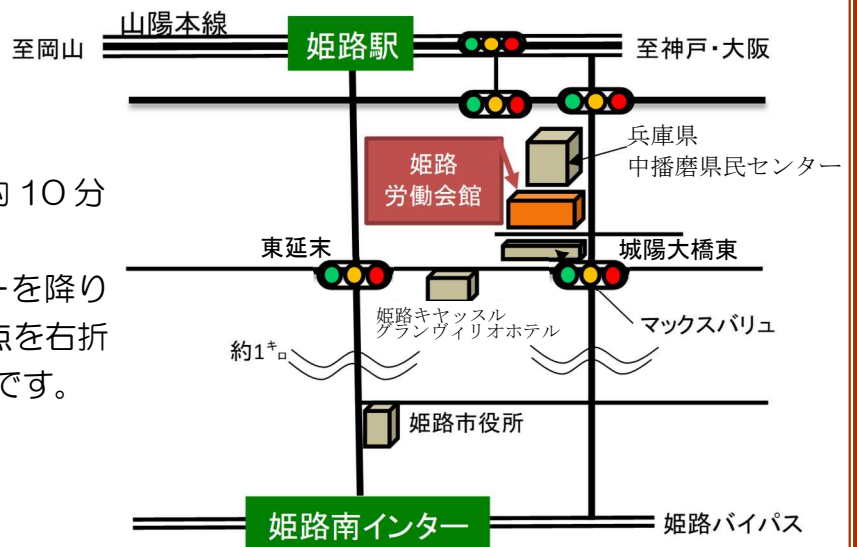

【会場への略図】

〈お問い合わせ先〉

兵庫県 西播磨県民局 光都農林振興事務所 森林第1課
TEL: 0791-58-2198 FAX: 0791-58-2330
メール: Kotonorin@pref.hyogo.lg.jp

件名に、「林業就業相談会」と記入してください。

HPより <https://web.pref.hyogo.lg.jp/whk08/ringyo-syu-gyo-seiban.html>

- ※ 就業相談会の内容は、予告なく一部変更する場合がございます。
- ※ 就業相談会の会場では、就職の斡旋は行いません。

刊行物番号