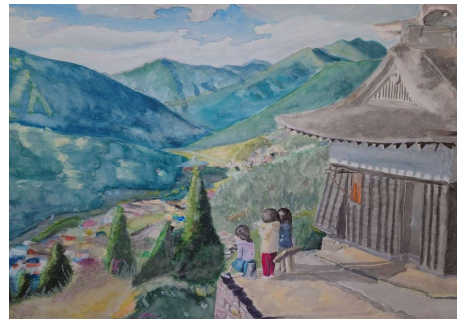

# ふるさとの風景絵画コンクール2022

最優秀賞

【石積みの棚田】  
佐用町立上月小学校6年  
中井 希優さん

## 【小学校高学年の部】

優秀賞

【波賀城からのながめ】  
宍粟市立山崎小学校6年  
田路 茉奈花さん