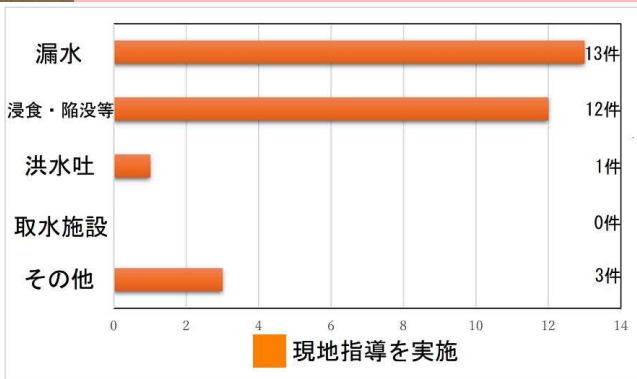

業務内容

- ①ため池管理の相談窓口 (月・木曜 9:00~12:00 [要予約])
- ②ため池の巡回点検 (要早期改修・要監視ため池の管理状況等)
- ③助言・現場技術指導 (管理が不十分な場合等)
- ④普及啓発等 (ため池教室の開催、緊急対応資材の提供等)

ため池管理の相談状況

29件の相談がありました
(月平均2件)

【管理者届等を除く相談内容】

専門スタッフが管理者からの相談を受け、必要に応じて現地での指導等を行っています。

特に相談の多い漏水については、現地調査で漏水箇所を特定したり、簡易補修方法の指導等を行っています。

巡回点検の結果

480箇所のため池を巡回点検しました

専門スタッフがため池の老朽化の進行や保全計画の履行状況等を確認し、適正管理に向けた指導・助言を行っています。

市名	特定農業用ため池数	巡回点検実施				計	実施率
		要早期改修	要監視	要注視	健全		
洲本市	653	89	59	2	1	151	23.1%
南あわじ市	431	48	28	8	0	84	19.5%
淡路市	972	147	84	14	0	245	25.2%
計	2056	284	171	24	1	480	23.3%

普及啓発等

淡路ため池教室の開催

地域の将来を担う小学生を対象に、ため池の持つ機能や役割など、ため池の大切さを知ってもらい、身近な地域文化への関心を高めるとともに、ため池に潜む危険性を認識してもらうために、3小学校でため池教室を開催しました。

教室では、ため池の機能や役割、ため池での注意事項等について説明しました。ため池現地では、ため池施設の見学や、ため池内・ため池につながる水路等に棲む生き物を捕獲し、生き物に触れながら観察を行いました。