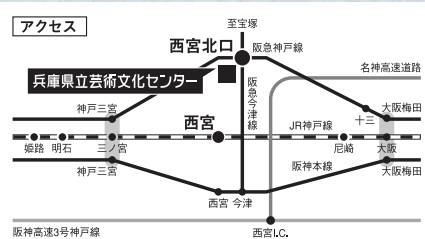

## 兵庫県立芸術文化センター 阪急 中ホール

〒663-8204 兵庫県西宮市高松町2-22

入場料 **S席:3,500円、A席:3,000円、B席:2,000円**(全席指定:税込)

チケット発売

芸術文化センター会員  
先行予約開始

7月26日金

一般販売

7月28日日

### 芸術文化センター チケットオフィス

TEL:0798-68-0255

(10:00-17:00 月曜休み※祝日の場合翌日)

インターネット予約 <https://www.gcenter-hyogo.jp>

直接購入 芸術文化センター 2階総合カウンター  
7月30日☎より、残席がある場合のみ

◎阪急西宮北口駅 南改札口スグ(連絡デッキで直結)  
◎JR西宮駅より徒歩15分(阪急バス7分)

※未就学児童はご入場いただけません。※B席(2階席)は人形浄瑠璃の舞台構造上、舟底部分が見える可能性があります。