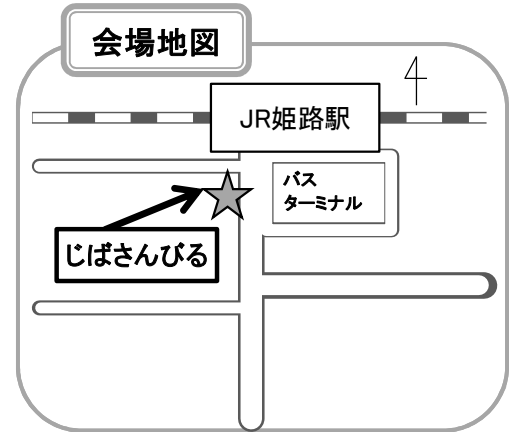

※I部とII部のガイダンスは同じ内容です。

〔主催・問合せ先〕 兵庫県姫路地域就農支援センター
(姫路農業改良普及センター 経営課)

〒670-0947 兵庫県姫路市北条1丁目98番 TEL:079-281-9338

就農希望者セミナー・相談会 in 中播磨 2018

平成30年1月20日(土) 10:00～16:00

こんな方におすすめです！

- 農業に興味があるが、なにから始めたらよいかわからない方
- 就農するために農業の技術を学びたい方
- 農業法人で働いてみたい方
- 田舎暮らしに興味のある方

どうぞお気軽にご参加ください。

JR姫路駅南すぐ
 ※駐車場はございませんので、公共の交通機関か、近隣の有料駐車場をご利用ください。

当日は、ご参加いただく方の来場が時間帯によっては集中し、受付が混む可能性も考えられます。事前申込みは不要ですが、下記の方法であらかじめ申込みいただければ、スムーズなご案内が可能です。

1. インターネットによる申込み

(1) パソコンから

中播磨 就農希望者セミナー 検索 で検索のうえ、「就農希望者セミナー・相談会in中播磨2018」のページに掲載のインターネット申込みページからお申込みください。