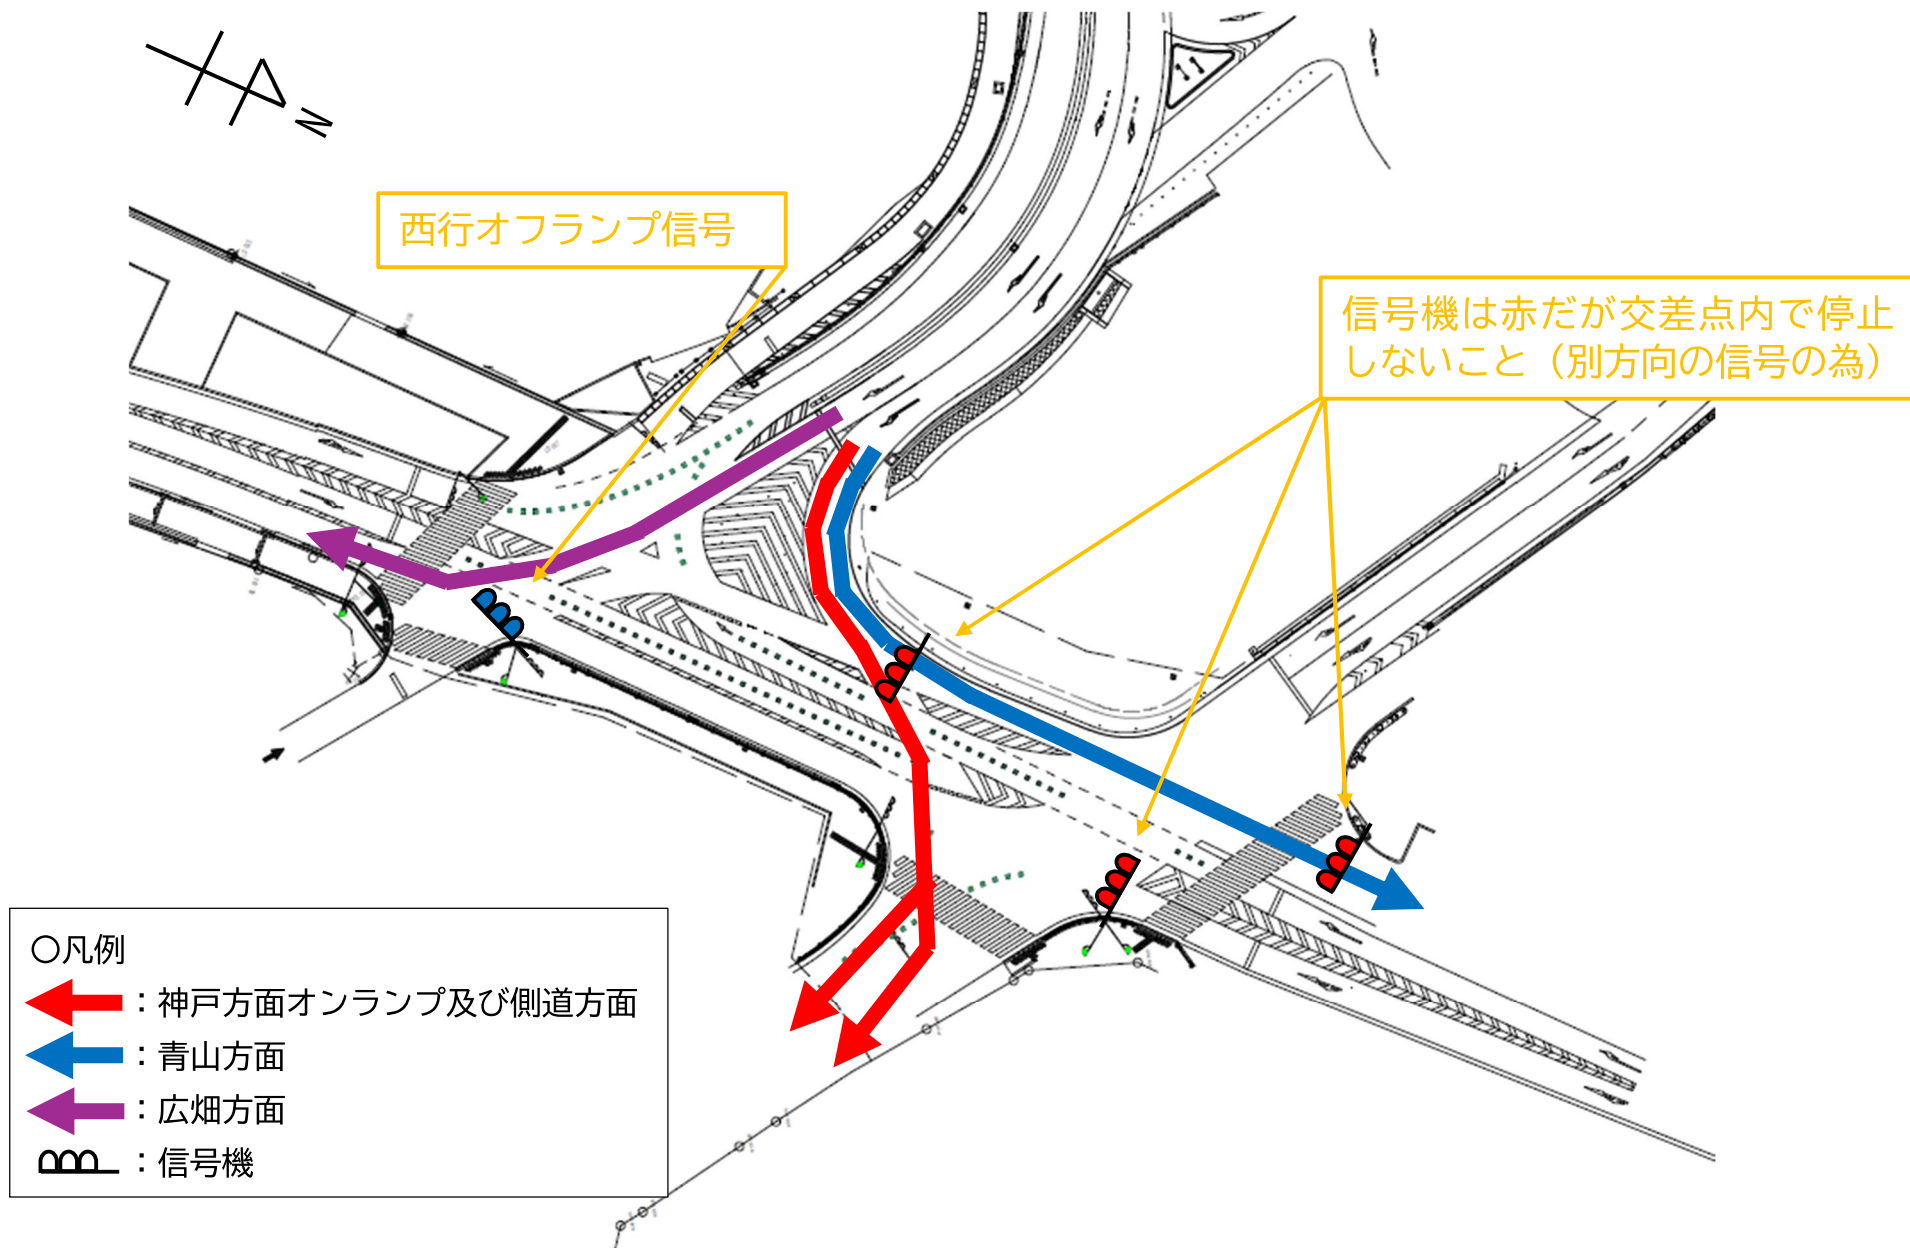

①姫路バイパス西行オフランプからの経路

②姫路バイパス東行オフランプからの経路

③姫路バイパス東行オフランプ横側道からの経路

④青山方面からの経路

⑤西行側道からの経路

⑥広畑方面からの経路