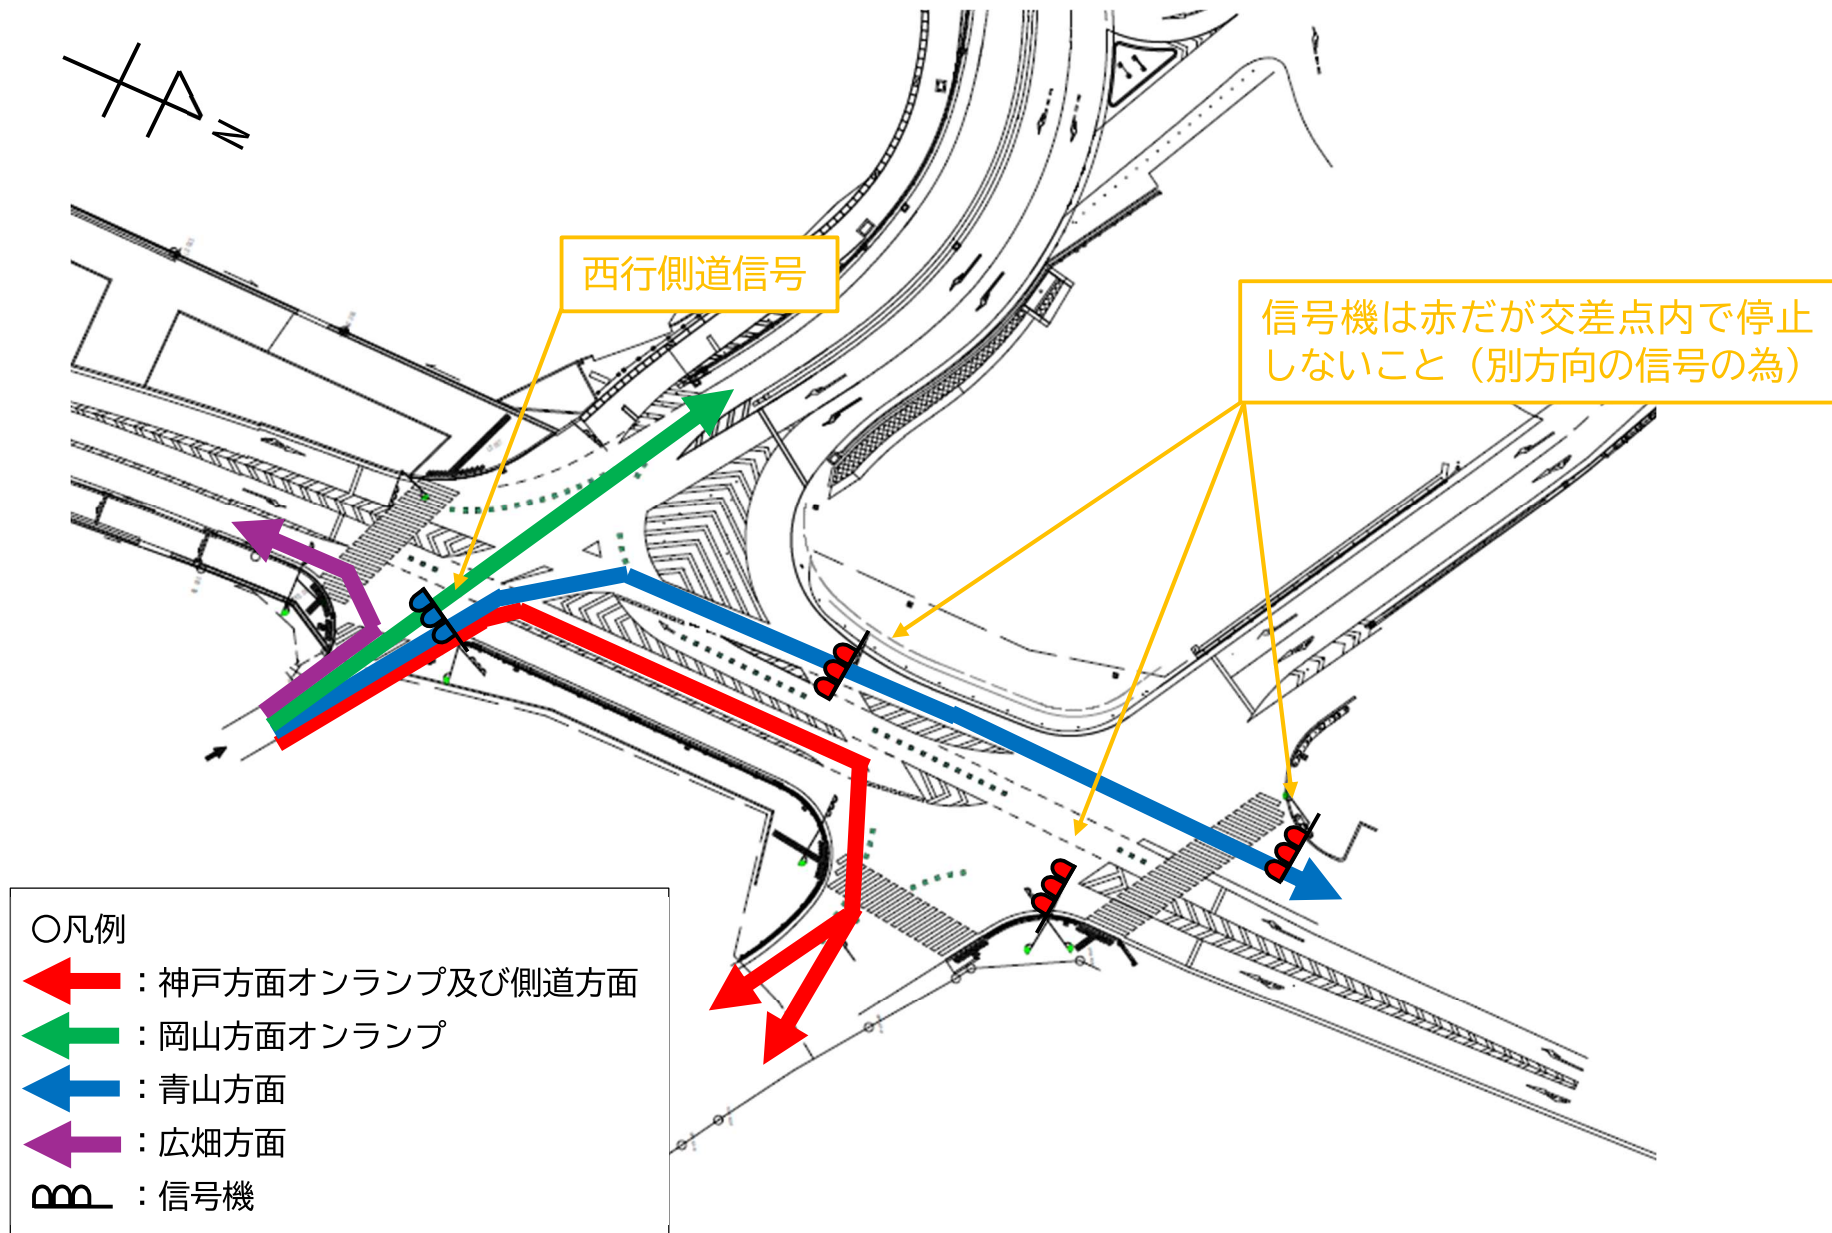

①姫路バイパス西行オフランプからの経路

②姫路バイパス東行オフランプからの経路

③姫路バイパス東行オフランプ横側道からの経路

④青山方面からの経路

⑤西行側道からの経路

⑥広畑方面からの経路