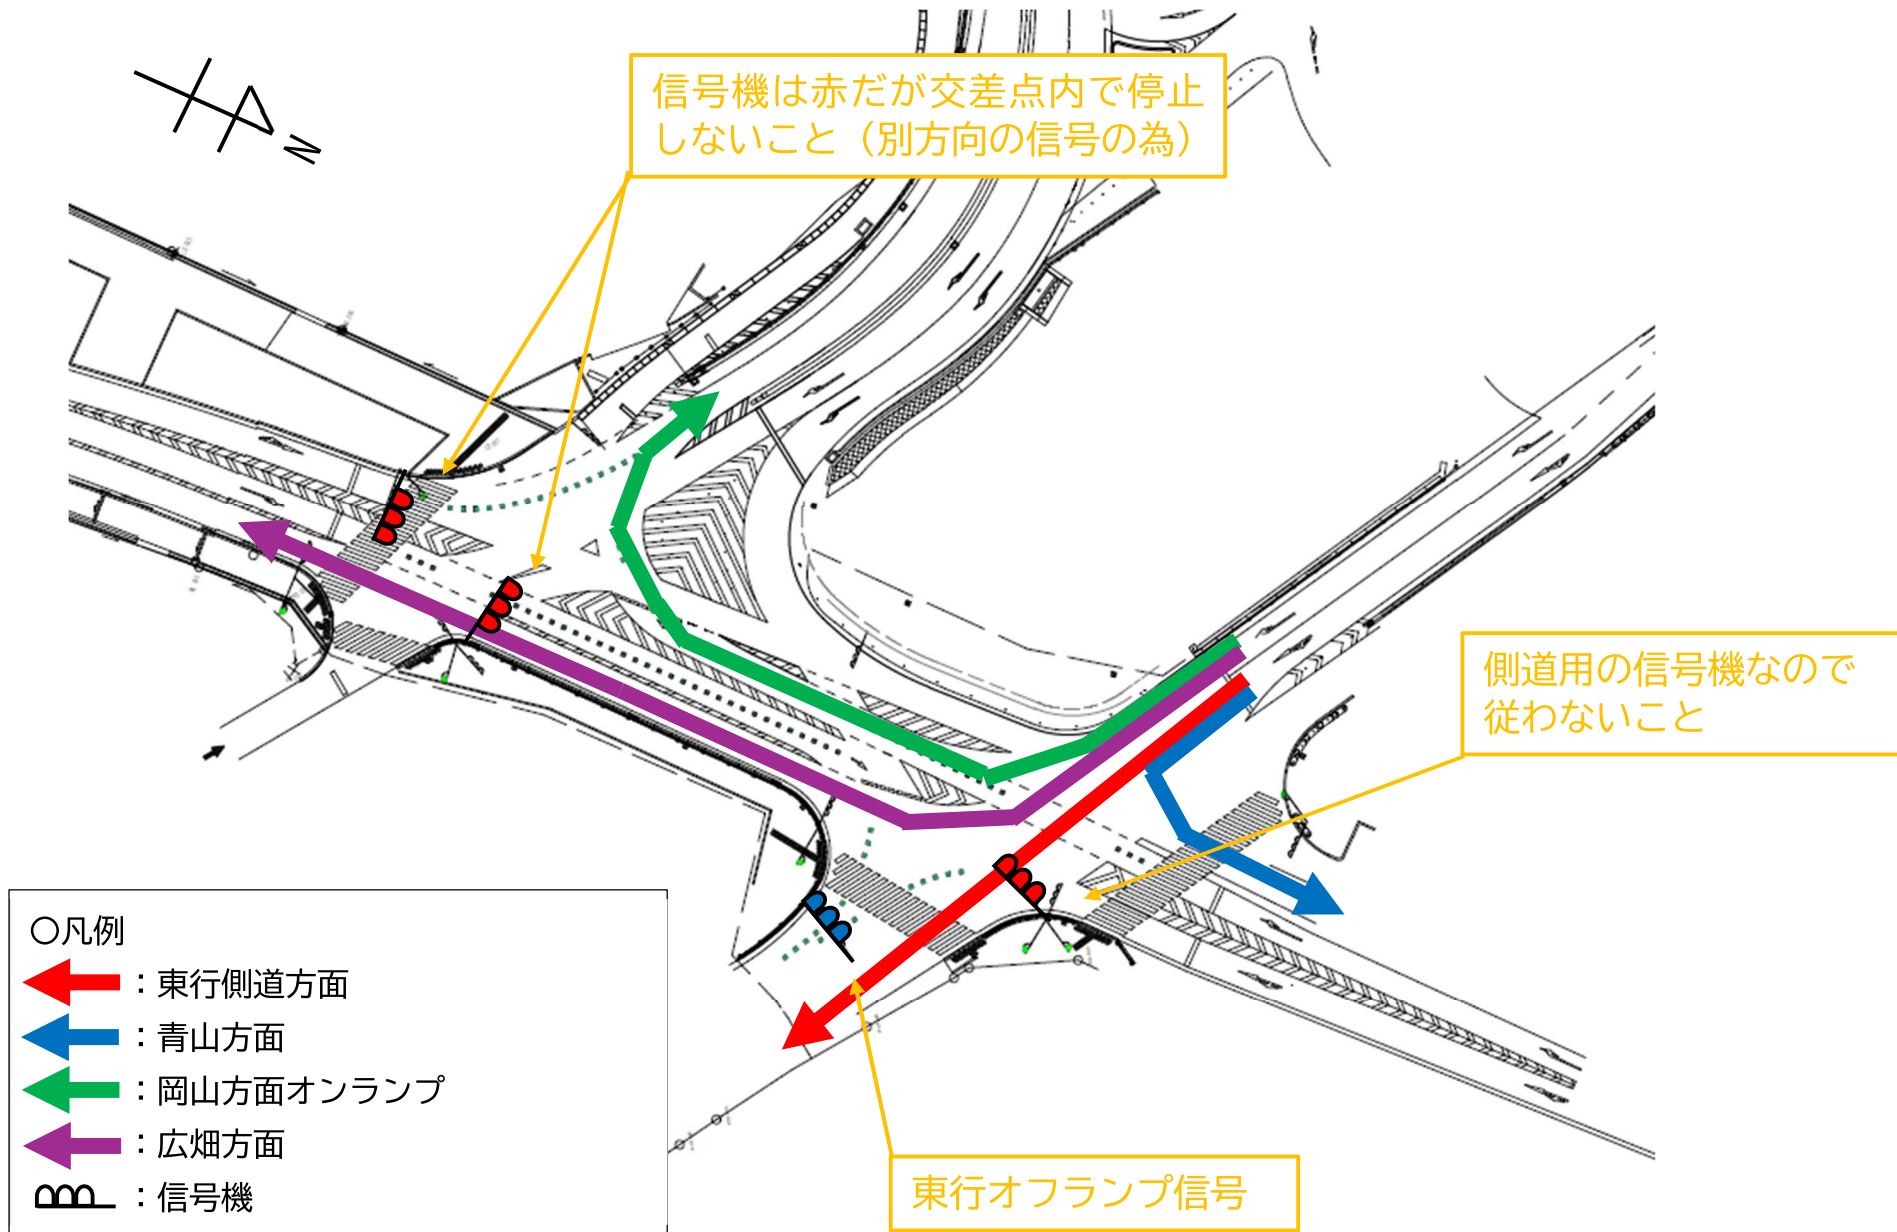

①姫路バイパス西行オフランプからの経路

②姫路バイパス東行オフランプからの経路

③姫路バイパス東行オフランプ横側道からの経路

④青山方面からの経路

⑤西行側道からの経路

⑥広畑方面からの経路