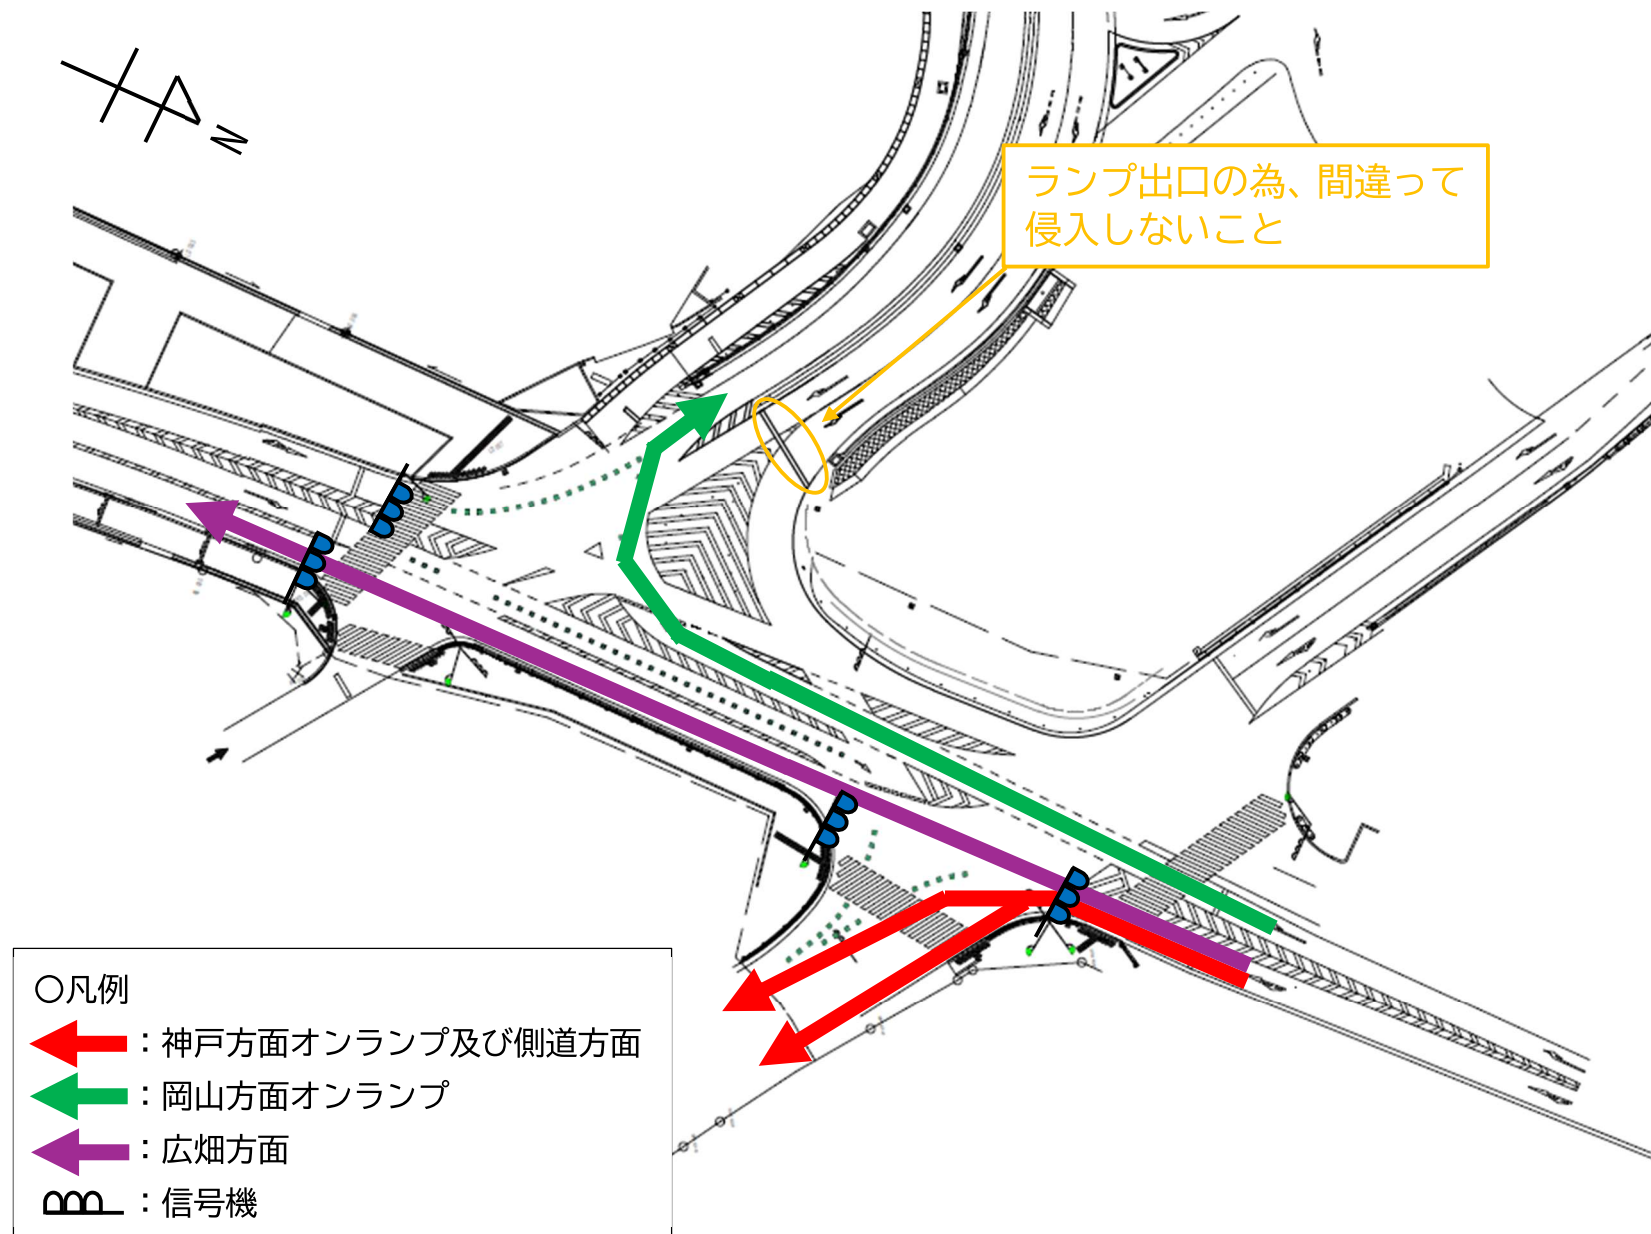

①姫路バイパス西行オフランプからの経路

②姫路バイパス東行オフランプからの経路

③姫路バイパス東行オフランプ横側道からの経路

④青山方面からの経路

⑤西行側道からの経路

⑥広畑方面からの経路