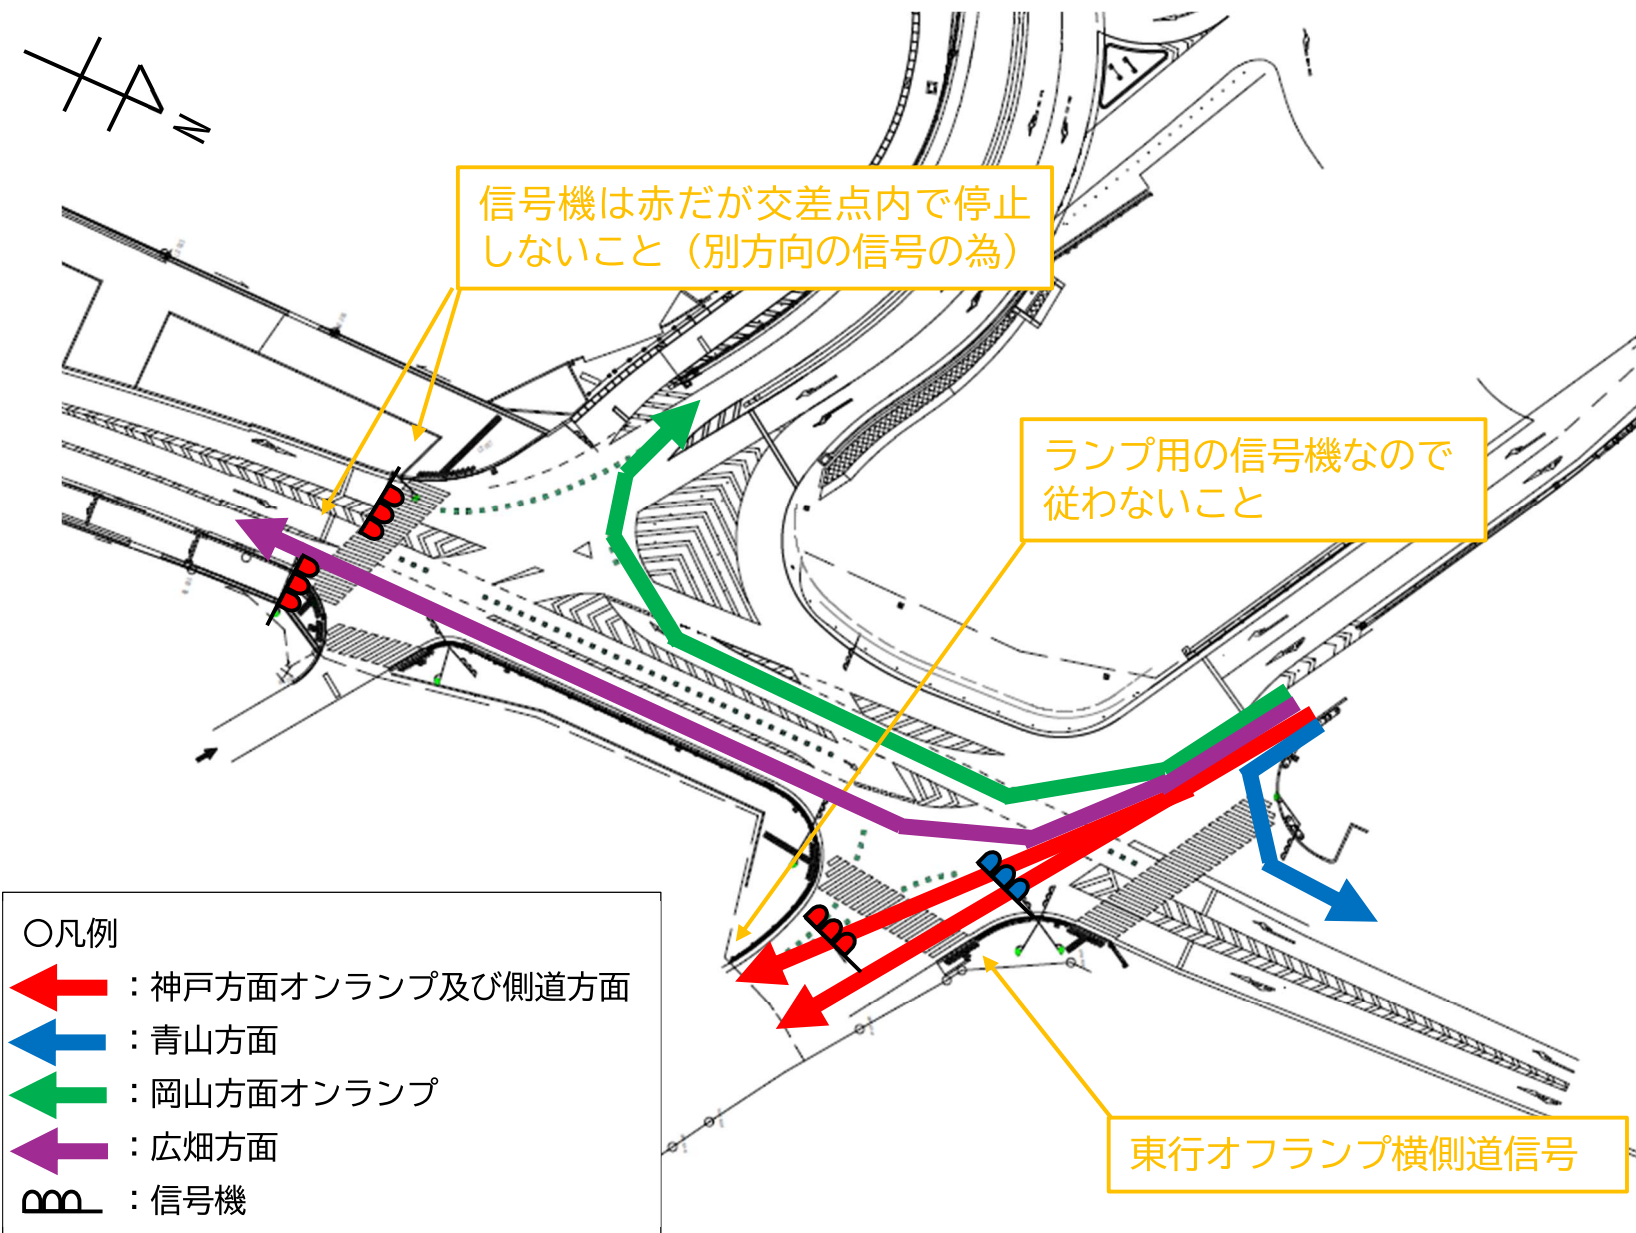

①姫路バイパス西行オフランプからの経路

②姫路バイパス東行オフランプからの経路

③姫路バイパス東行オフランプ横側道からの経路

④青山方面からの経路

⑤西行側道からの経路

⑥広畑方面からの経路