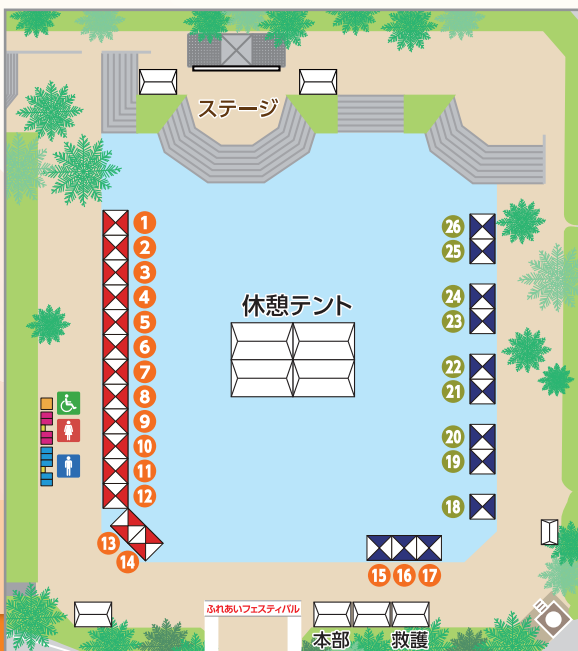

セーラーはばタン

イベントプログラム

ふれあいポートステージ

場所／飾万津臨港公園

ご当地アイドルや地元の子どもたちや
団体によるステージ演奏 など

※内容は変更になることがあります。
また、時間は進行状況等によりずれることがあります。

9:40～ 9:55	オープニングセレモニー	11:45～12:10	姫路市立飾磨中部中学校 吹奏楽部
9:55～10:00	一日姫路海上保安部長任命式	12:10～12:20	休憩
10:00～10:10	姫路市立飾磨小学校	12:20～12:50	The MIKKEYY
10:10～10:55	日本製鉄(株)瀬戸内製鉄所 吹奏楽部 Swing Cats	12:50～13:00	ゆるキャラと撮影タイム
10:55～11:15	KRD8	13:00～13:45	ひめじ良さ恋まつり
11:15～11:25	フタバ幼稚園	13:45～14:05	飾磨吹奏楽団 鹿音会
11:25～11:45	「パウ・パトロール」ステージ (小雨中止)	14:05～14:25	KRD8
		14:25～14:55	姫路市吹奏楽団
		14:55	閉会

しろまるひめ

みなとふれあいスクエア

場所／飾万津臨港公園

飲食・販売コーナー 中播磨の特産品やご当地グルメを販売

- | | |
|---------------------------------------|--|
| 1 Petit Ciel～ぷていしえる～
(焼菓子、飲み物など) | 11 城丸屋
(レインボーわたあめ、しろまるひめのたまごわっふる) |
| 2 名物飾磨やきそば | 12 かまぼこのハトヤ
(揚げかまぼこの実演販売) |
| 3 鳥源の焼鳥・から揚げ | 13 天馬らあめん
(播州赤穂塩ラーメン) |
| 4 手造りチラン寿司 | 14 253 ice cream
(ココナッツキウイアイスとアサイーボウル) |
| 5 飾磨橋西商店連合会・お飲み物
(缶ビール、缶コーヒー、ジュース) | 15 坊勢漁業協同組合
(天ぷら、味付け海苔、シラスちりめん) |
| 6 さくら(和牛すじ入り焼きそばなど) | 16 神河町観光協会
道の駅 銀の馬車道・神河
(カラフルわたがし、押し寿司、ゆず食品など) |
| 7 株式会社
(姫路蔵元のお酒の展示、飲み物など) | 17 KRD8
(公式グッズの販売、有料サイン会など) |
| 8 エンゼル
(焼きそば、からあげ、フライドポテトなど) | |
| 9 お好み焼・鉄板焼 かずちゃん
(牛スジカレー、ハラミ丼など) | |
| 10 鯖ずしのひで活
(鯖寿司、和菓子など) | |

展示・体験コーナー

地域や歴史に関する展示や、様々な体験コーナー など

- | |
|--|
| 18 姫路海上保安部・海上保安協会姫路支部
(子ども用制服試着・塗り絵体験・オリジナルグッズ販売など) |
| 19 NPO法人 飾磨津歴史コミュニティ
(飾磨津の歴史、祭礼文化等に関する展示など) |
| 20 姫路海洋少年団(ロープワーク実演、活動内容展示など) |
| 21 飾磨警察署(白バイ展示・乗車体験など) |
| 22 神戸運輸監理部
(マリンレジャーのPR・ペーパークラフトの配布など) |
| 23 中播磨地域地球温暖化防止活動推進連絡会(中播磨エコの会)
(環境クイズ、体験工作) |
| 24 兵庫県防災士会(取組み展示・体験コーナーなど) |
| 25 銀の馬車道ネットワーク協議会
(銀の馬車道PR、ノベルティグッズ配布など) |
| 26 兵庫県企画部総合政策課(水素エネルギーの啓発など) |

※出展者や出展内容については変更になる場合があります

飾万津臨港公園 配置図

マリンフェスタ

場所／飾磨3・4号岸壁

一般公開

●無料 ●事前申込不要

海上保安庁巡視船「きい」

海上自衛隊護衛艦「いなづま」