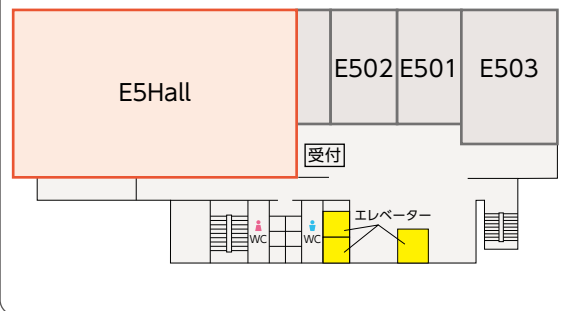

JR「新大阪」駅下車 東口から50m
大阪メトロ御堂筋線「新大阪」駅から徒歩5分

注意事項

- マスク着用でのご来場をお願いします。
- 1ブースあたりの相談時間は30分程度です。
- 会場入口付近にて検温を実施します(37.5℃を超える場合は、入場をお断りすることがあります)。
- 新型コロナウイルスの感染状況により、対面方式での相談が困難と判断した場合は、会場へのブース出展は中止し、オンライン相談のみ実施します。
- オンライン相談にかかる通信料は、参加者様のご負担となります。