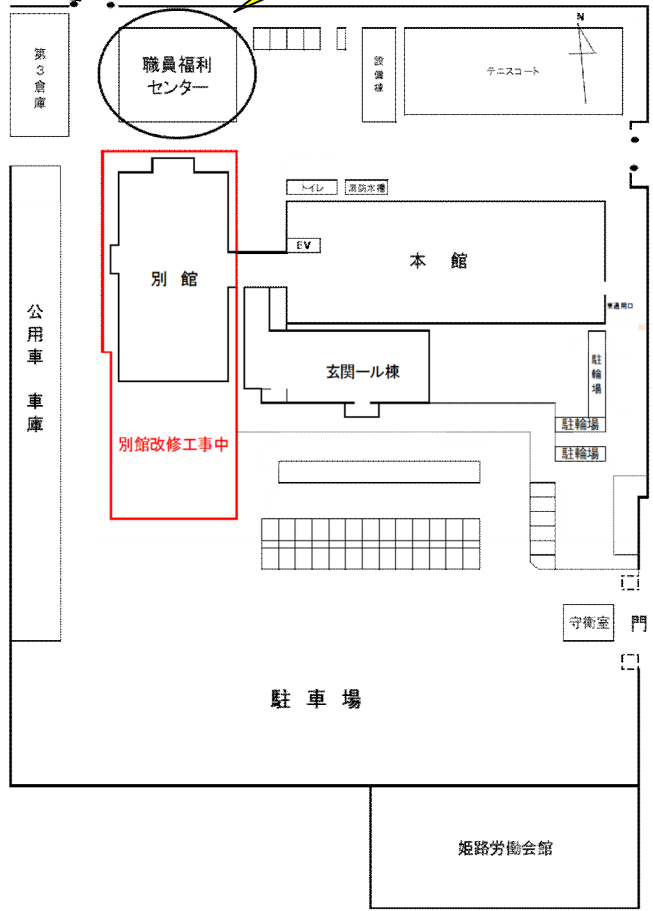

会場案内図

姫路職員福利センター（姫路総合庁舎内）

※ JR 姫路駅南口より、徒歩で約 10 分です。

徒歩で姫路駅からお越しの場合は、こちらの門をお通りください。

この建物の3階です

お車の場合はこちらから入ってください。