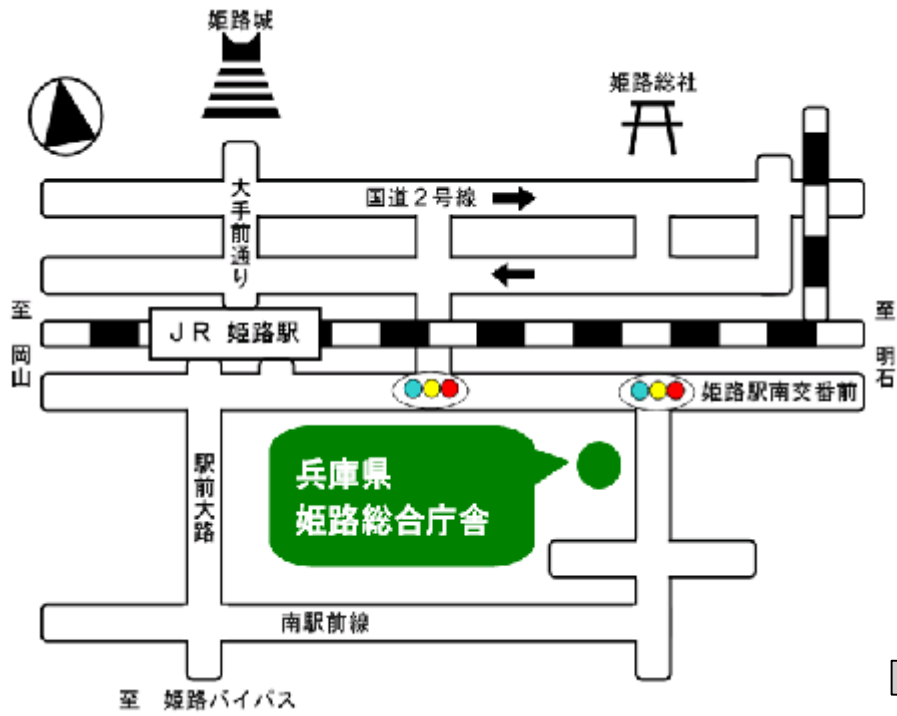

会場案内図

姫路職員福利センター（姫路総合庁舎内）

※ JR 姫路駅南口より、徒歩で約 10 分です。

徒歩で姫路駅からお越しの場合は、こちらの門をお通りください。

この建物の3階です

お車の場合はこちらから入ってください。