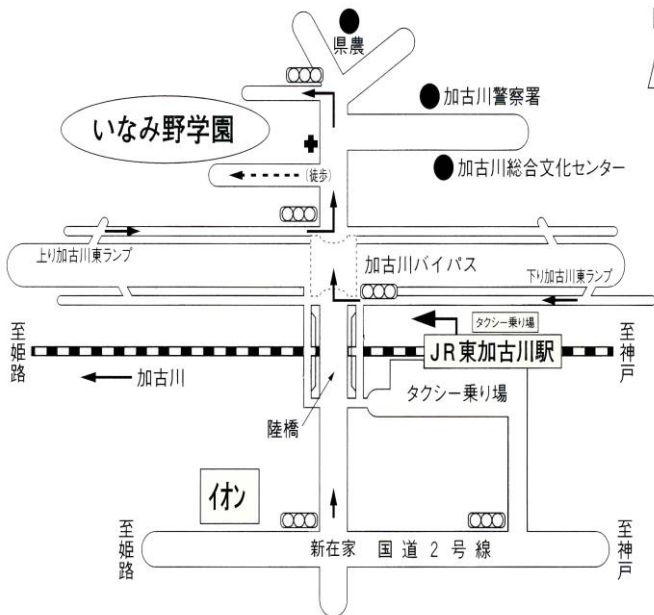

会場案内

加古川バイパス
東加古川ICより 約5分

園内駐車場は
13:30以降に入庫すれば
無料です。

JR東加古川駅から 徒歩15分

申し込み・問い合わせ

(公財) 兵庫県生きがい創造協会 生涯学習部
TEL: 079-424-3380 FAX: 079-424-3475
ADD: 〒675-0188 加古川市平岡町新在家902-3
E-Mail: inamino@hyogo-ikigai.or.jp

キリトリ

申込票

- いなみ野学園短期集中講座

ひょうご文学散歩

氏名	電話番号 (連絡が付きやすいもの)
(フリガナ)	
住所	E-Mailアドレス (パソコンからのメールが届くもの)
〒	

いなみ野学園生、卒業生の方はご記入ください。

4年制講座 ・ 大学院講座

期生

学科・コース