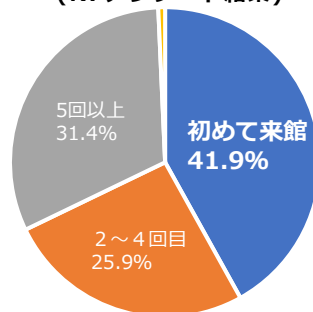

## ■ 参加施設 114施設（昨年度114施設）

※県立15施設、市町立74施設、民間立25施設（別紙2）

【今年度からの参加施設例】

たんば恐竜博物館（丹波市）

豊岡市立美術館-伊藤清永記念館-(豊岡市)

三田陶芸の森。(三田市)

### 【事業の実績】

プレミアム芸術デーを契機に、幅広い年齢層の方が県の多様な芸術文化に親しんでいる。

観覧者数増加率(前週比/R7実績)

施設への来館回数  
(R7アンケート結果)

来館者年齢層  
(R7アンケート結果)

来館者の構成  
(R7アンケート結果)

参加無料  
美術館・博物館へ行く！

ひょうご  
プレミアム  
芸術デー

美術館・博物館へ行く！

2026.7/9木～15水

こんな施設、あんなミュージアムも。子どもから大人まで楽しめる！