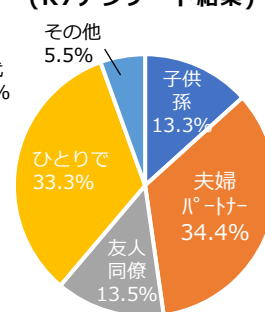

## ■ 参加施設 114施設（昨年度114施設）

※県立15施設、市町立74施設、民間立25施設（別紙2）

【今年度からの参加施設例】

たんば恐竜博物館（丹波市）

豊岡市立美術館-伊藤清永記念館-(豊岡市)

三田陶芸の森。(三田市)

### 【事業の実績】

プレミアム芸術デーを契機に、幅広い年齢層の方が県の多様な芸術文化に親しんでいる。

観覧者数増加率(前週比/R7実績)

施設への来館回数  
(R7アンケート結果)

来館者年齢層  
(R7アンケート結果)

来館者の構成  
(R7アンケート結果)

参加無料  
美術館・博物館へ行く！

ひょうご  
プレミアム  
芸術デー

美術館・博物館へ行く！

2026.7/9木～15水

こんな施設、あんなミュージアムも。子どもから大人まで楽しめる！