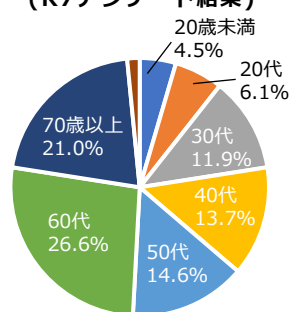

## ■ 参加施設 114施設（昨年度114施設）

※県立15施設、市町立74施設、民間立25施設（別紙2）

【今年度からの参加施設例】

たんば恐竜博物館（丹波市）

豊岡市立美術館-伊藤清永記念館-(豊岡市)

三田陶芸の森。(三田市)

### 【事業の実績】

プレミアム芸術デーを契機に、幅広い年齢層の方が県の多様な芸術文化に親しんでいる。

観覧者数増加率(前週比/R7実績)

施設への来館回数  
(R7アンケート結果)

来館者年齢層  
(R7アンケート結果)

来館者の構成  
(R7アンケート結果)

参加無料  
美術館・博物館へ行く！

ひょうご  
プレミアム  
芸術デー

美術館・博物館へ行く！

2026.7/9木～15水

こんな施設、あんなミュージアムも。子どもから大人まで楽しめる！