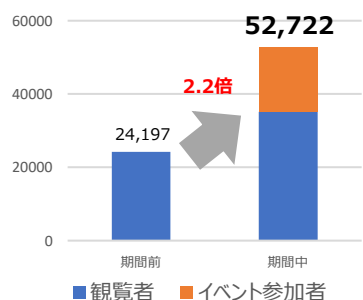

## ■ 実施期間 令和8年7月9日(木)～7月15日(水)

※期間中に様々な施設でイベント等を実施（別紙1）

## ■ 参加施設 114施設（昨年度114施設）

※県立15施設、市町立74施設、民間立25施設（別紙2）

【今年度からの参加施設例】

たんば恐竜博物館（丹波市）

豊岡市立美術館-伊藤清永記念館-(豊岡市)

三田陶芸の森。(三田市)

### 【事業の実績】

プレミアム芸術デーを契機に、幅広い年齢層の方が県の多様な芸術文化に親しんでいる。

観覧者数増加率(前週比/R7実績)

施設への来館回数  
(R7アンケート結果)

来館者年齢層  
(R7アンケート結果)

来館者の構成  
(R7アンケート結果)

参加無料  
美術館・博物館へ行く！

ひょうご  
プレミアム  
芸術デー

美術館・博物館へ行く！

2026.7/9木～15水

こんな施設、あんなミュージアムも。子どもから大人まで楽しめる！