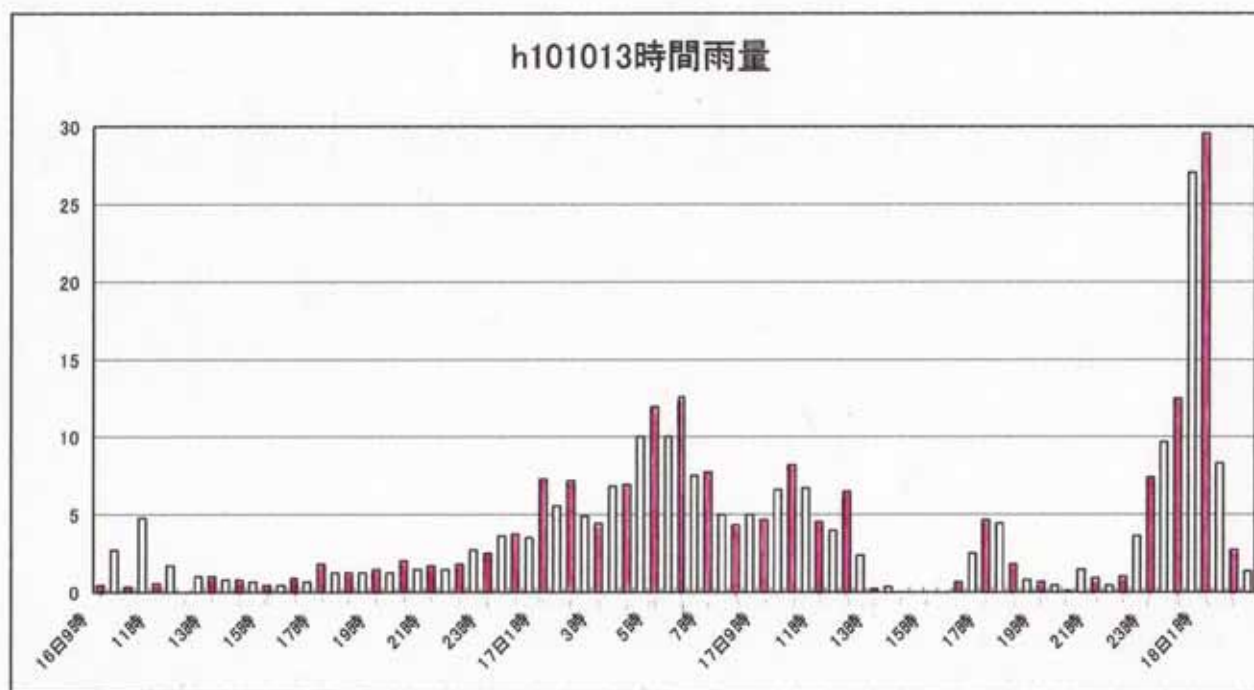

平成10年10月13日降雨 ハイエトグラフ比較

赤:3点観測時 白:21点観測時

by伊藤益義

平成7年5月10日降雨 ハイエトグラフ比較

赤:3点観測時 白:21点観測時

by伊藤益義