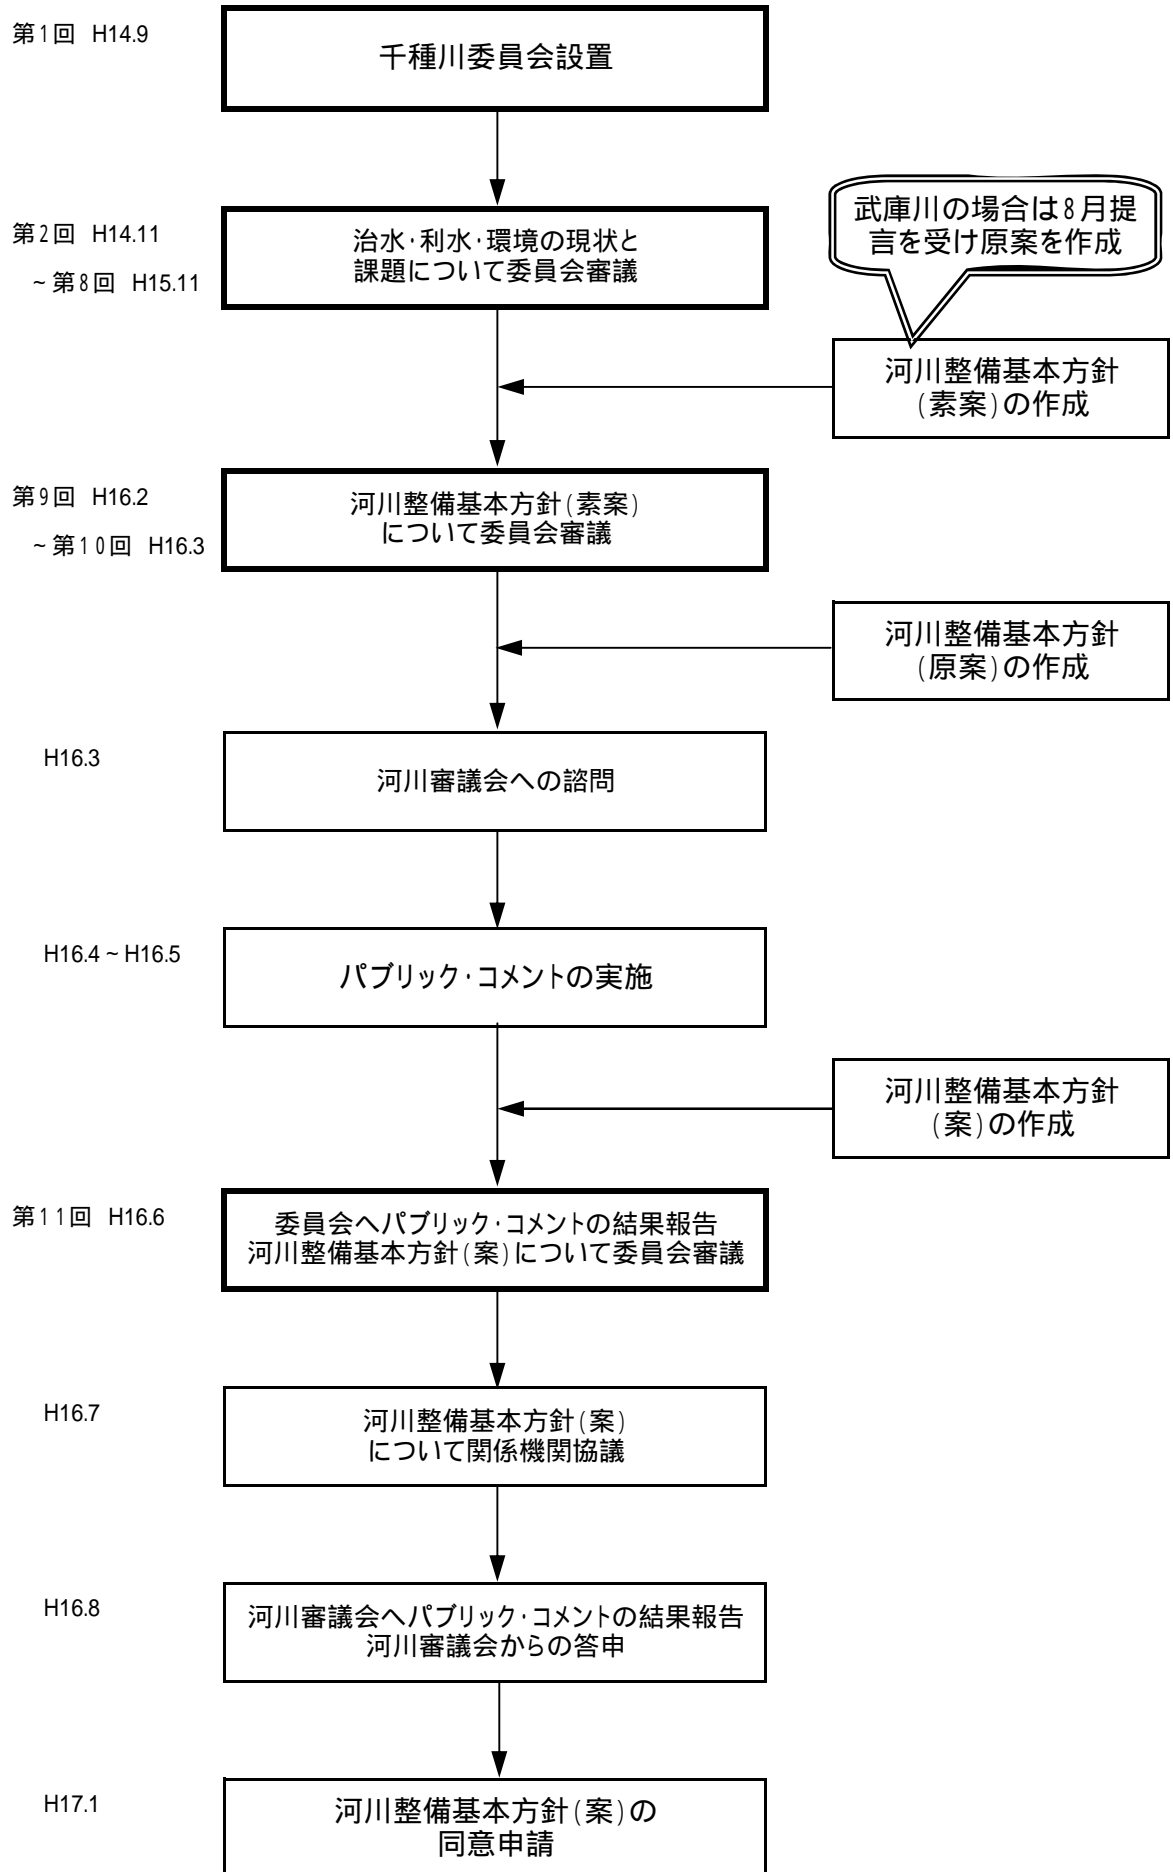

千種川水系 河川整備基本方針 策定フロー

第46回流域委員会
資料3

千種川水系 河川整備計画 策定フロー