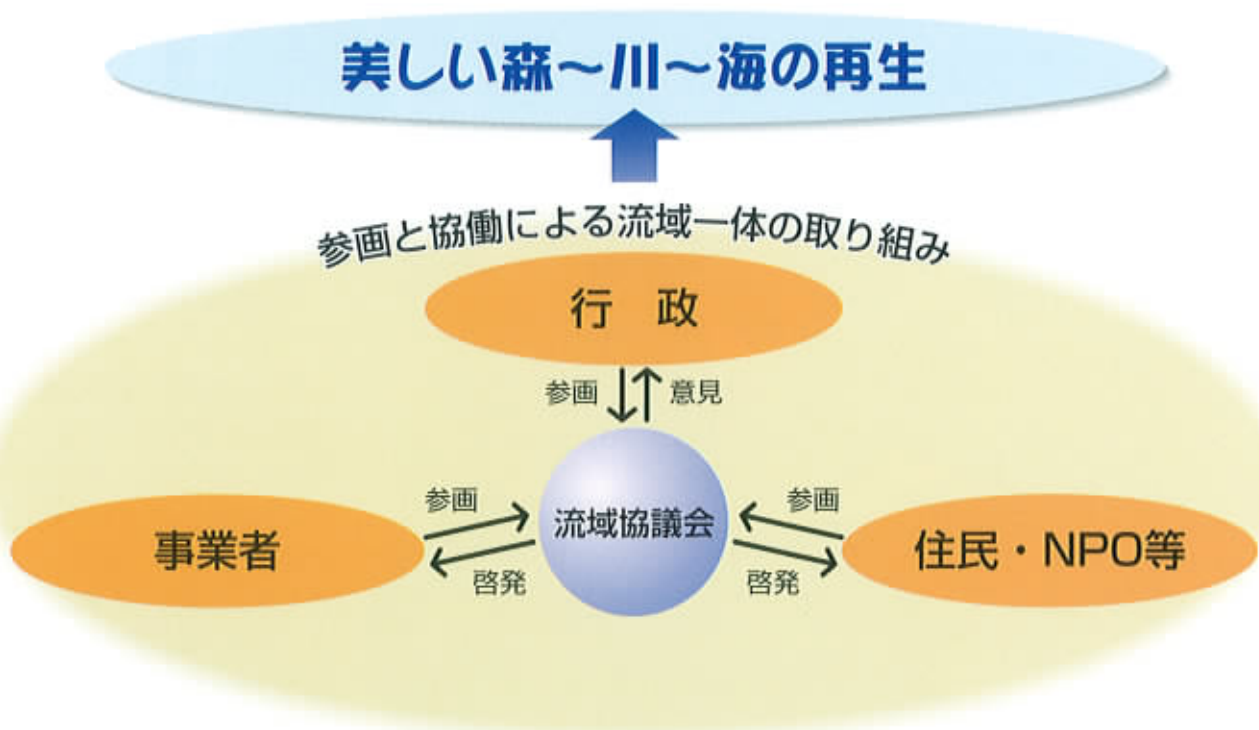

健全な水循環

私たちの命の源である水は、「降水→土壌水→地下水→地表水(河川・湖沼)→海洋」という循環を形成しています。この循環の中で、流域では、森や農地が雨水流出を抑制する保水・遊水機能を発揮していました。また、河川においても、その自浄効果により、水の浄化が行われていました。しかし、近年の開発の進展、森林管理の後退や河川・海岸等のコンクリート化等により、一部でこれらの機能が著しく低下してきています。そのため、森～川～海をつなぐ健全な水循環の再構築を図り、森林等の有する保水機能や河川・海岸の浄化機能等を再生・回復していく必要があります。

海の再生

高度成長期以降、海は美しさを失い、赤潮の発生など様々な障害が発生しています。海の再生のためには、生活排水や工場排水の流入による水質悪化の防止、失われた藻場や干潟の再生、多自然型の護岸整備などが重要です。

●兵庫県での取り組み●

「瀬戸内なぎさ回廊づくり」により、遊歩道や浜辺などの人々が海に親しめる環境の整備を進めます。また、失われつつある藻場・干潟を保全・創造するなど、沿岸域環境の再生を図ります。

環境の世紀、森～川～海の再生を私たちの手で

環境の世紀といわれる 21 世紀。森～川～海の再生に向け、私たち一人ひとりの理解と協力が必要です。

森～川～海をつなぐ健全な水循環を回復し、自然と人との豊かな関係を取り戻すために、あらゆる主体の参画と協働による取り組みを進めていきます。

流域協議会とは

兵庫県では、流域の人々の参画と協働により、地域の課題に応じた取り組みのあり方を検討するとともに、流域住民、NPO等民間団体、事業者が各々の役割に応じた自主的な取り組みに反映させていくため、県内の主要12流域において流域協議会を設置し、美しい森～川～海作りを検討することとしています。