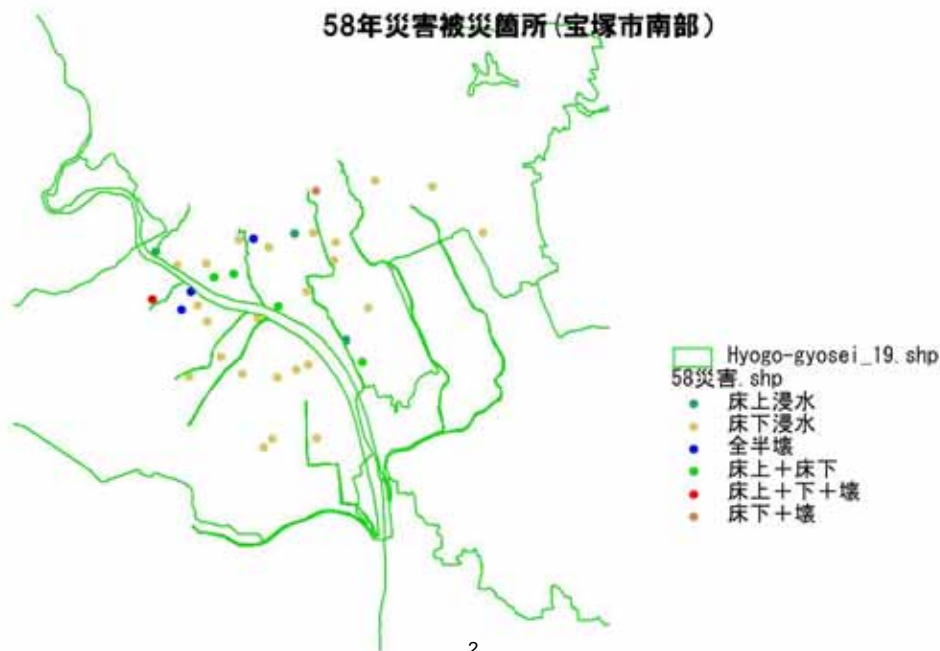

最近の武庫川下流域の災害

伊藤益義(070731)

1

58年災害被災箇所(宝塚市南部)

58年災害被災箇所(宝塚市)

3

西宮市浸水箇所図

4

尼崎市 ハザードマップ

5