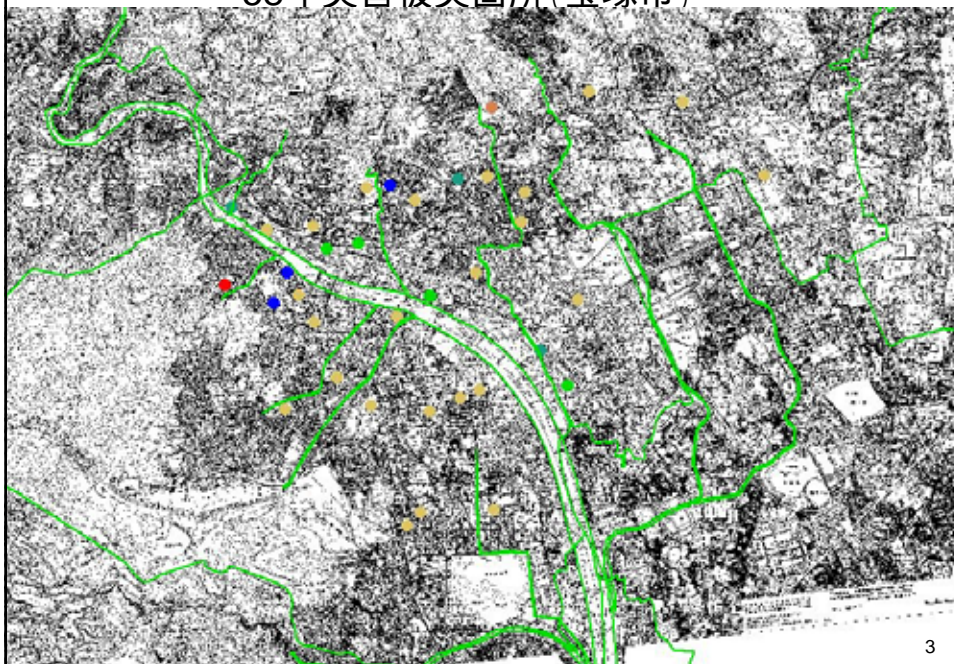

最近の武庫川下流域の災害

伊藤益義(070731)

1

58年災害被災箇所(宝塚市南部)

58年災害被災箇所(宝塚市)

3

西宮市浸水箇所図

4

尼崎市 ハザードマップ

5