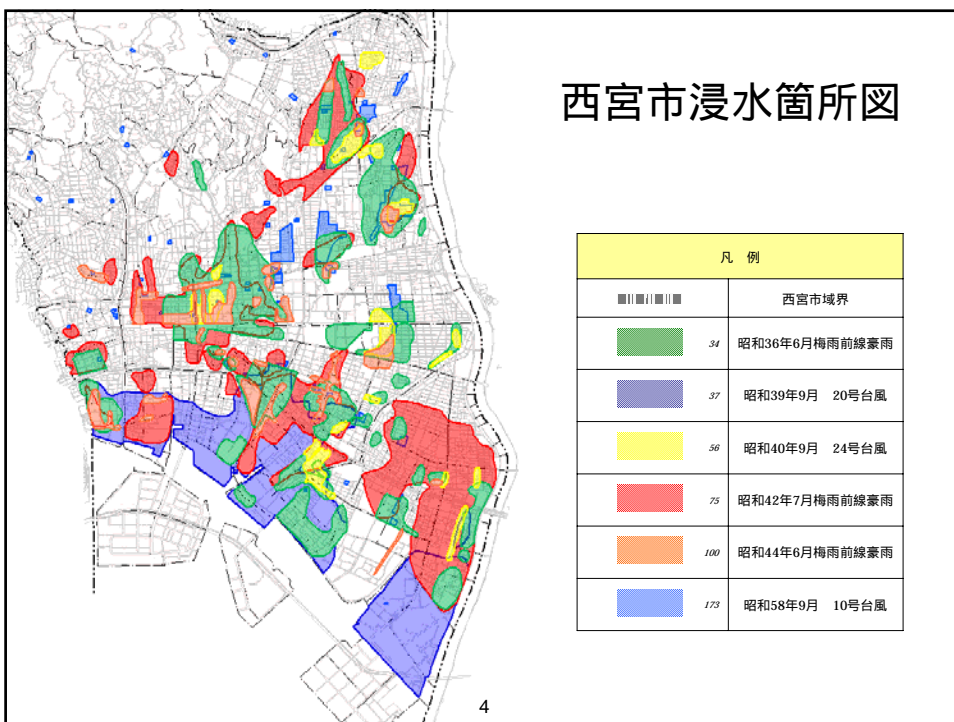

最近の武庫川下流域の災害

伊藤益義(070731)

1

58年災害被災箇所(宝塚市南部)

58年災害被災箇所(宝塚市)

3

西宮市浸水箇所図

4

尼崎市 ハザードマップ

5