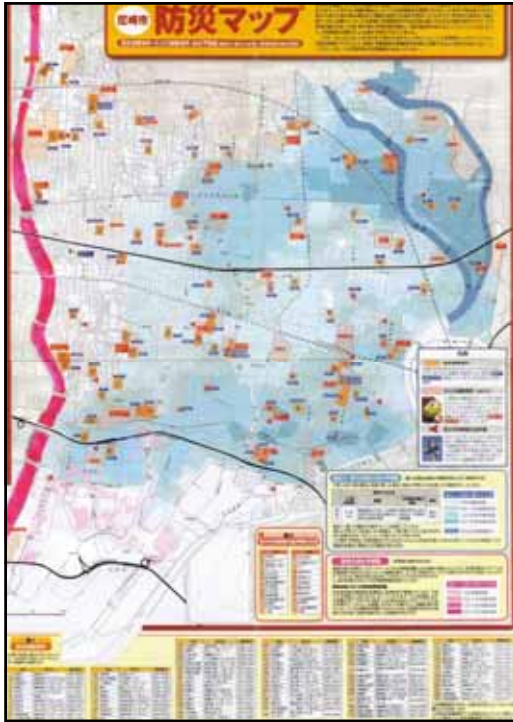

最近の武庫川下流域の災害

伊藤益義(070731)

1

58年災害被災箇所(宝塚市南部)

58年災害被災箇所(宝塚市)

3

西宮市浸水箇所図

4

尼崎市 ハザードマップ

5