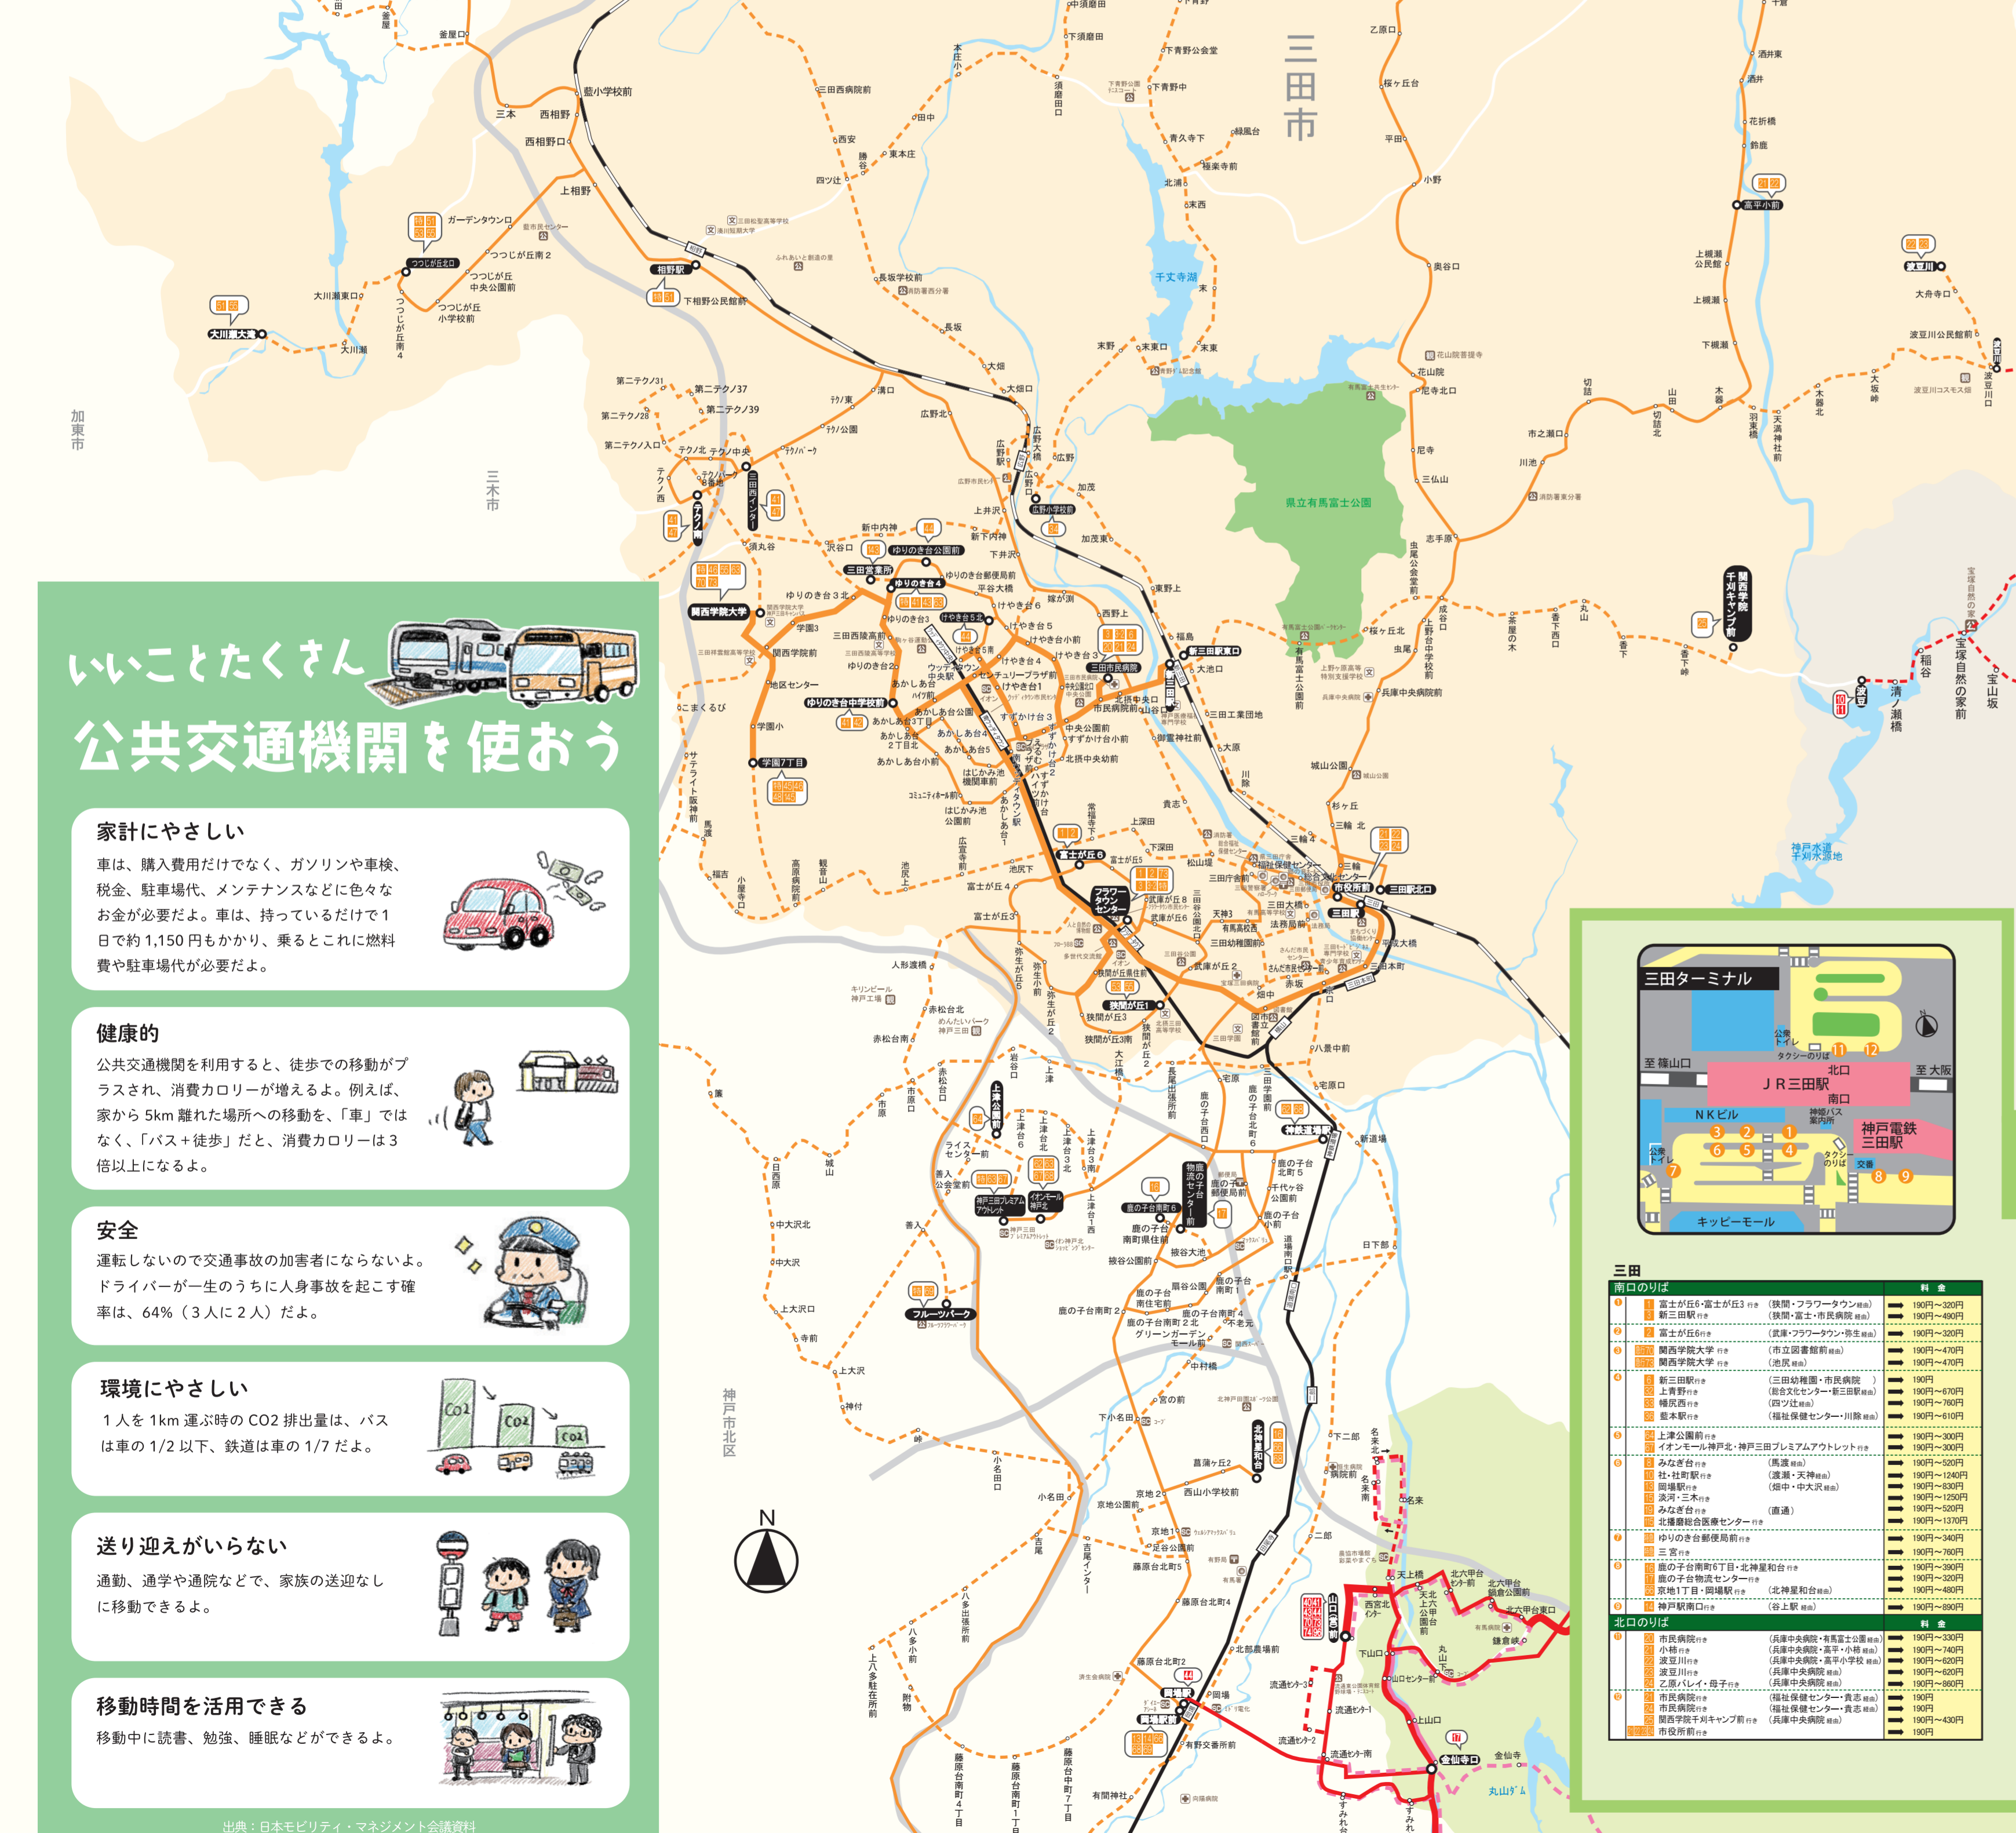

凡例			
	阪急バス		J.R
	著名川沿れあいり(阪急バス委託)		私鉄
	さくらやまなみバス(阪急バス運行)		官公庁・警察署
	阪神バス		公共施設
	阪神バス(尼崎市内線)		郵便局
	神姫バス・ウイング神姫		病院
	伊丹市営バス		高校・大学等
	ランタンバス		ショッピングセンター
	宝塚リゾナビ(大塚空室・大塚空室清水線)		観光スポット・文化財等
	バス停		
	最終バス停		

各路線は、各会社の系統番号もしくは路線名称を表示。
例) 線1...15系統(阪神バス(尼崎市内線))
線2...宝塚西宮線(阪神バス)

注1 運行本数は10時~16時の4時間の平均値で3つに分け、1時間に概ね4~5本の運行本数
1時間に概ね2~3本の運行本数
1時間に概ね1本以下の運行本数

注2 運行路線は、以下のようである。
矢印の方向のみ通過(伊丹・三田方面、東・西方面も含む)
表示なし 両方向とも路線あり

西宮

阪急西宮北口駅 乗り場マップ

阪急西宮北口	JR西宮
1 阪急西宮線 (伊丹方面) 2 阪急西宮線 (西宮方面) 3 阪急西宮線 (伊丹方面) 4 阪急西宮線 (西宮方面) 5 阪急西宮線 (伊丹方面) 6 阪急西宮線 (西宮方面)	1 阪急西宮線 (伊丹方面) 2 阪急西宮線 (西宮方面) 3 阪急西宮線 (伊丹方面) 4 阪急西宮線 (西宮方面) 5 阪急西宮線 (伊丹方面) 6 阪急西宮線 (西宮方面)

伊丹

阪急伊丹駅 乗り場マップ

伊丹	JR伊丹
1 阪急伊丹線 (伊丹方面) 2 阪急伊丹線 (西宮方面) 3 阪急伊丹線 (伊丹方面) 4 阪急伊丹線 (西宮方面) 5 阪急伊丹線 (伊丹方面) 6 阪急伊丹線 (西宮方面)	1 JR伊丹線 (伊丹方面) 2 JR伊丹線 (西宮方面) 3 JR伊丹線 (伊丹方面) 4 JR伊丹線 (西宮方面) 5 JR伊丹線 (伊丹方面) 6 JR伊丹線 (西宮方面)