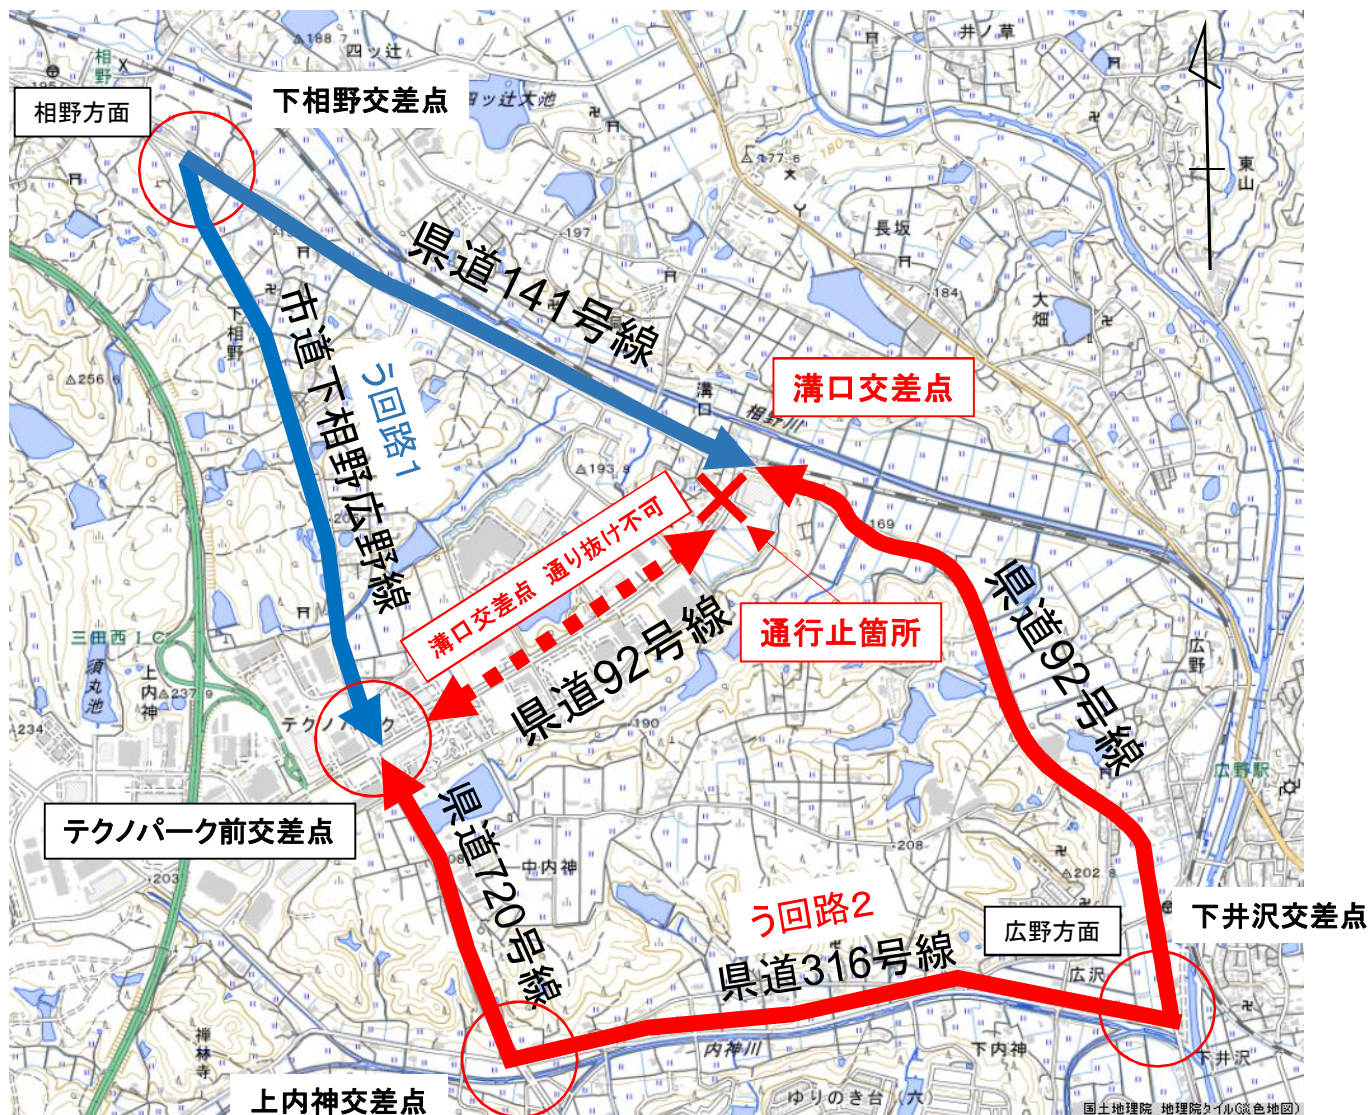

溝口交差点の交通規制図

う回案内図

溝口交差点からテクノパーク前交差点方面

- 通常ルート 県道92号線
- う回路1(相野方面) 県道141号線⇒市道下相野広野線
- う回路2(広野方面) 県道92号線⇒県道316号線⇒県道720号線

テクノパーク前交差点から溝口方面

上記の逆のルートをご利用ください。

下相野、テクノパーク前、上内神、下井沢の交差点では渋滞が発生する可能性がありますので、時間にゆとりをもってご通行をお願いいたします。