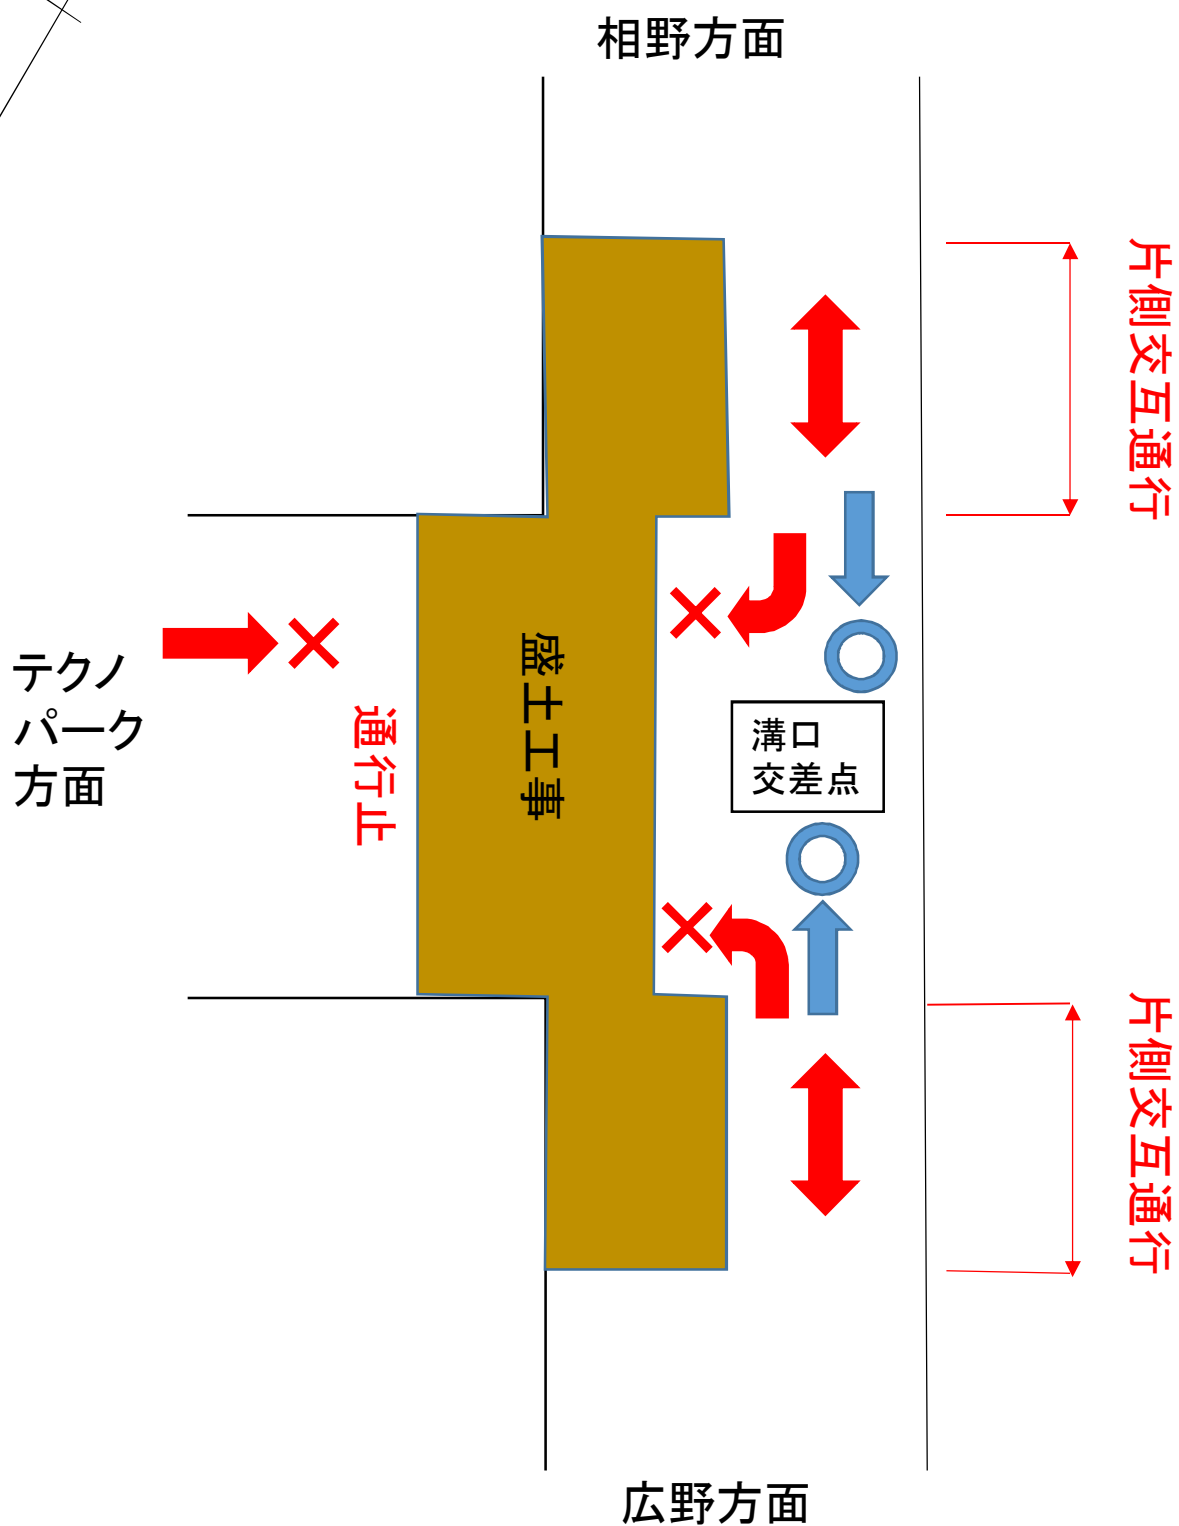

溝口交差点の交通規制図

う回案内図

溝口交差点からテクノパーク前交差点方面

- 通常ルート 県道92号線
- う回路1(相野方面) 県道141号線⇒市道下相野広野線
- う回路2(広野方面) 県道92号線⇒県道316号線⇒県道720号線

テクノパーク前交差点から溝口方面

上記の逆のルートをご利用ください。

下相野、テクノパーク前、上内神、下井沢の交差点では渋滞が発生する可能性がありますので、時間にゆとりをもってご通行をお願いいたします。