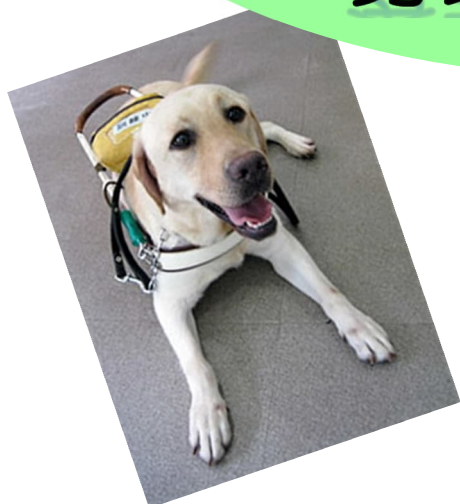

# 身体障害者補助犬

貸付希望者を

募集しています

身体障害者補助犬とは、身体障害者補助犬法に基づき認定された「盲導犬」、「介助犬」、「聴導犬」のことです。

特別な訓練を受けていますので、社会のマナーも守れますし、清潔ですので、人が立ち入ることのできる様々な場所に同伴できます。

身体障害者補助犬が、身体に障害のある方の自立と社会参加をお手伝いします。

盲導犬	目の見えない人、見えにくい人が街なかを安全に歩けるようにサポートします。障害物を避けたり、立ち止まって曲がり角を教えたりします。ハーネス（胴輪）をつけています。
介助犬	手や足に障害のある人の日常生活動作をサポートします。物を拾って渡したり、指示したものを持ってくるほか、着脱衣の介助などを行います。
聴導犬	音が聞こえない、聞こえにくい人に、生活の中の必要な音を知らせます。玄関のチャイム音、FAX着信音、赤ちゃんの泣き声などを聞き分けて教えます。