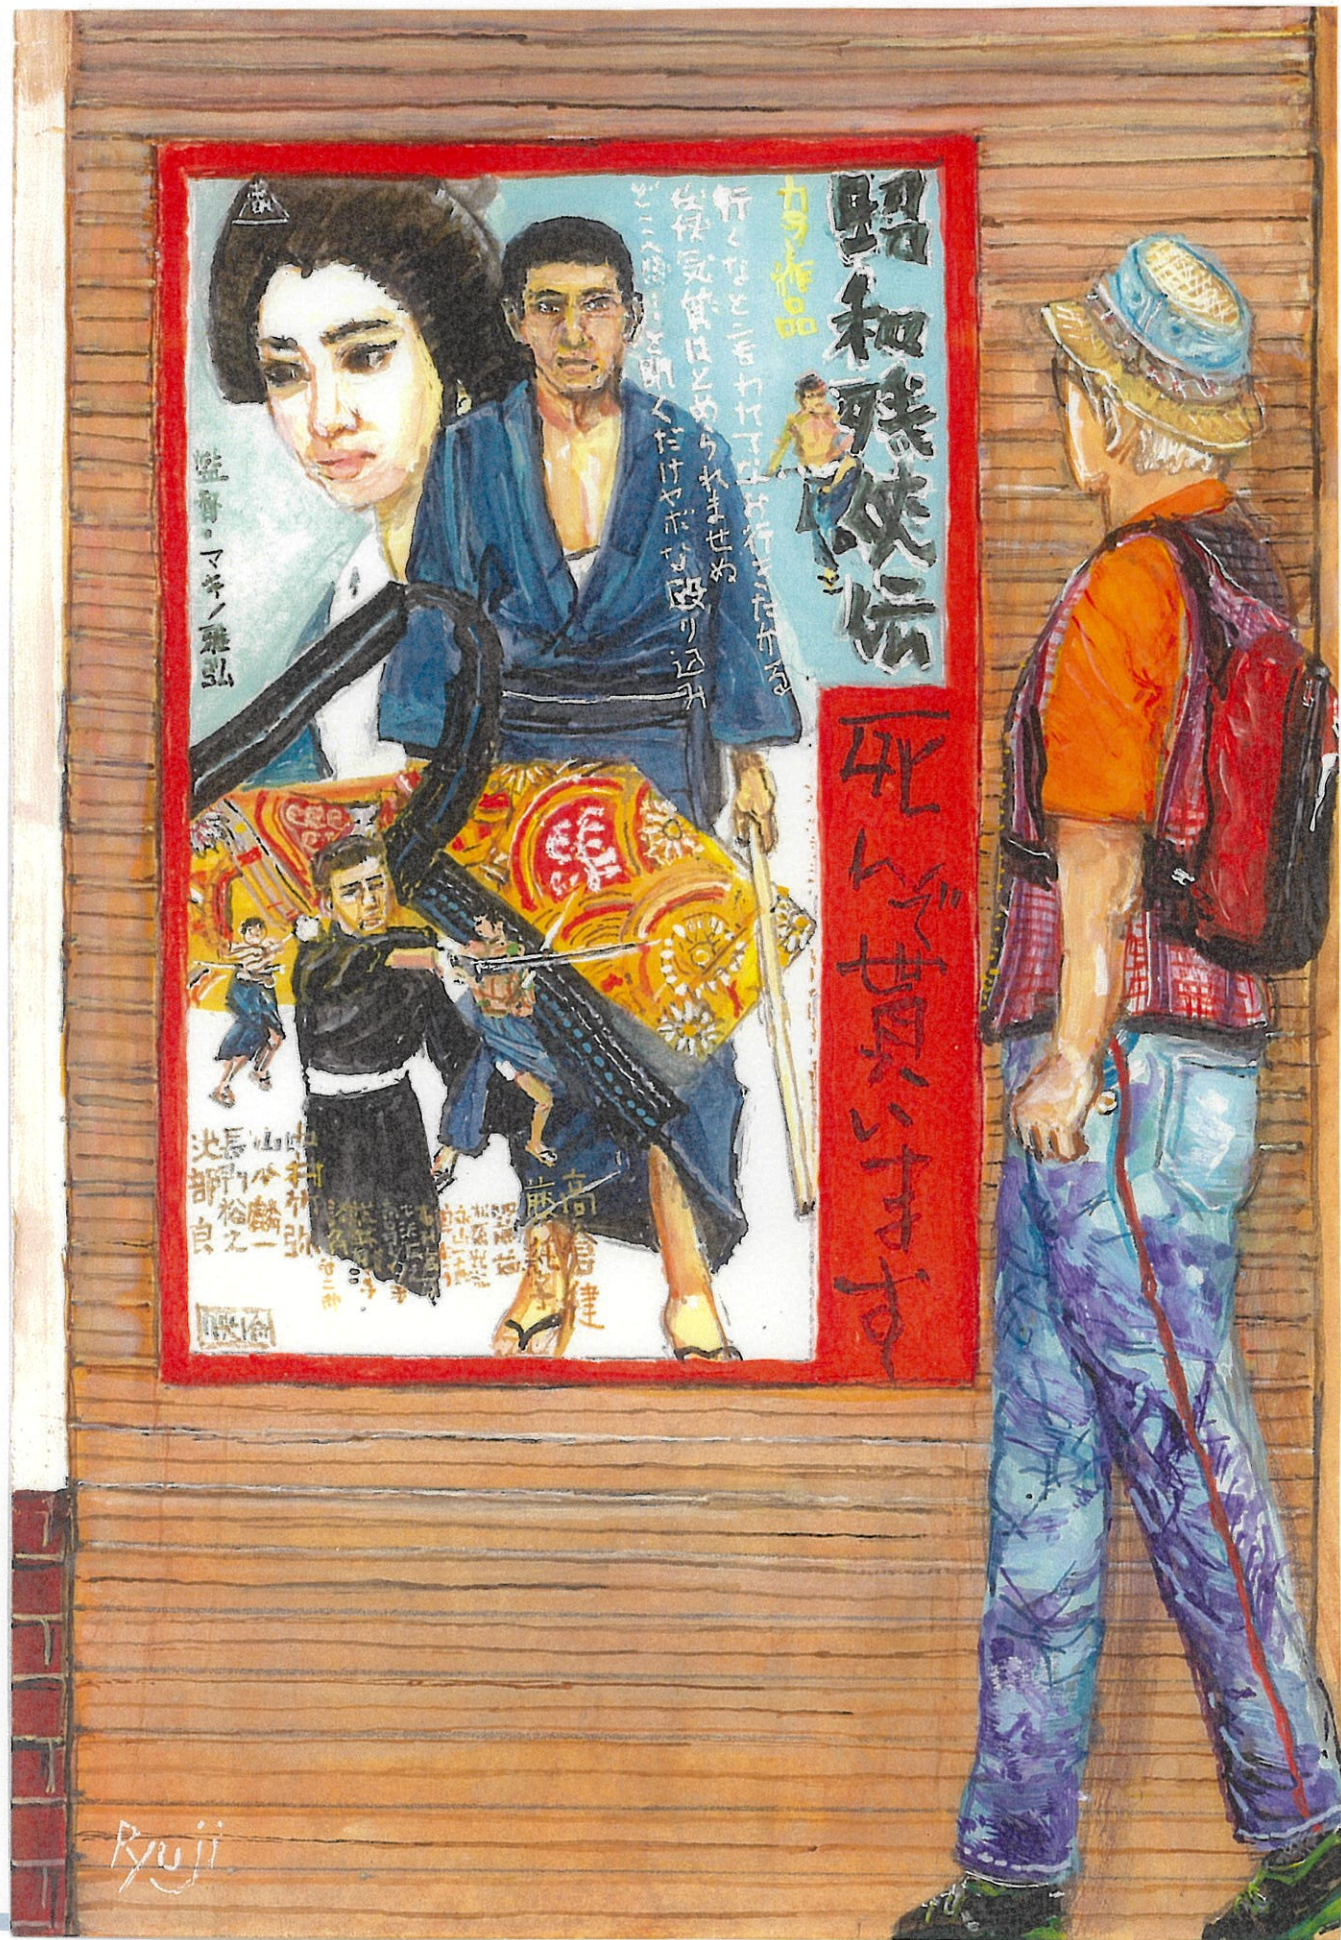

作品名

秋の商店街

コメント

商店街の絵をかくのはとても楽しかったですが、人の表情や奥行きを出すのが難しかったです。

事業所名

就労継続支援B型事業所ONE西明石事業所

ユニバーサルなアートマッチング
in水道筋商店街作品展

作品名 いっもの 街並み

ユニバーサルなアートマッチング

作品名

レトロチ / ナメウ商店街

コメント

バカになれず、利口になれず、中途半端じゃなおなれない。
ややこしい男が描く作品でございます。

事業所名

姫路市立 在宅障害者 デイ・サービスルーム

ユニバーサルなアートマッチング