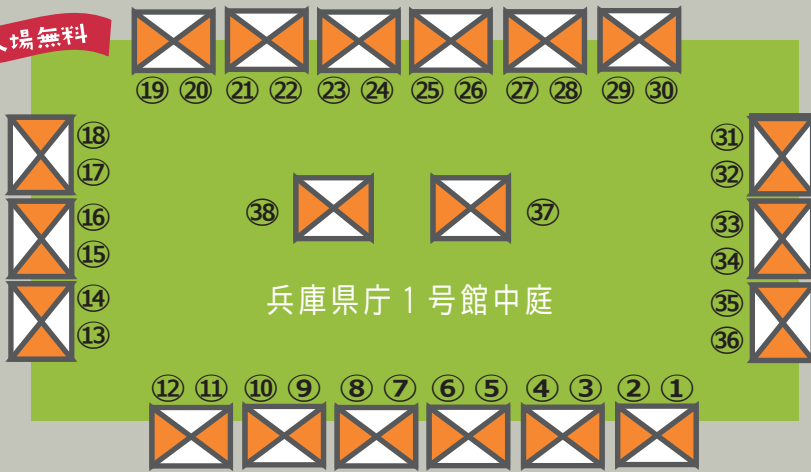

# マルシェ

2024年 10月23日(水)

11:30~13:30

兵庫県庁1号館中庭

兵庫県内の障害福祉サービス事業所等によるマルシェを開催!

HYOGO SDGs Week 2024  
10.21 (Mon.) - 10.27 (Sun.)

能登のために  
買って応援、  
ありがとう  
石川県

能登のために  
買って応援、  
ありがとう  
石川県

【主催】 兵庫県  
【運営】 ドリーム甲子園、兵庫セルプセンター

入場無料

兵庫県庁1号館中庭

渡り廊下

地下鉄・別館入口↓

ご来場の際は  
マイバッグを  
ご持参ください♪

- ① カフェハンナ
- ② みらいおもいけ園
- ③ アリス・エリザベス・ホーム
- ★④ おおらか
- ⑤ リトリートフィールド
- ⑥ ポポロ
- ⑦ スマイルすずらん
- ⑧ たすきファーム
- ⑨ 納豆工房なつとこちゃん
- ⑩ マーチ
- ⑪ アトリエ Rin
- ⑫ なでしこの里
- ⑬ ポレロ
- ⑭ オリーブの丘
- ⑮ 東部デイサービス
- ⑯ WORK SHOP 宿花
- ⑰ ネイバーズ六甲
- ⑱ シャローム
- ⑲ 障がい者福祉サービスいっぽ
- ⑳ コーヒーハウス YUME
- ㉑ 個性の作業所七つの海
- ㉒ 多機能事業所たんぽぽ
- ㉓ さくらハート
- ㉔ 若葉福祉作業所
- ★㉕ 咲くら工房
- ㉖ デジタルアートセンタープラスねこぼんち神戸三宮
- ㉗ バオバブ
- ★㉘ ルートプラス芦屋
- ★㉙ こっこの丘
- ★㉚ グッドフェローズトライ菓工房。
- ★㉛ すみれ
- ★㉜ ミューズ明石クロノス
- ㉝ ホザナ・カフェ
- ㉞ アンソレイエ・レーヴ
- ㉟ ワークショップふえにつくす
- ㊱ 御影倶楽部
- ㊲ ドリーム甲子園
- ㊳ + NUKUMORI