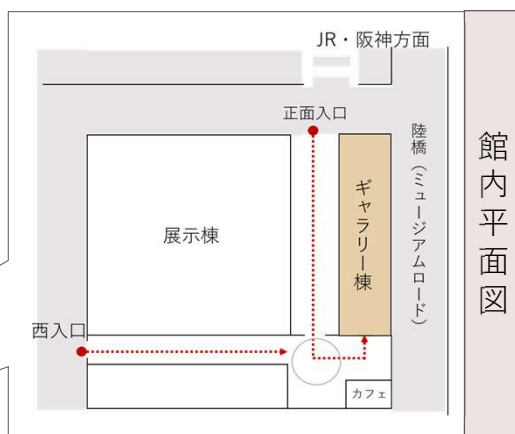

各日先着100名に  
グリュック135の  
ガトーショコラを  
プレゼント

兵庫県立美術館 ギャラリー棟3階

神戸市中央区脇浜海岸通1-1-1

◇アクセス◇

- ・阪神岩屋駅（兵庫県立美術館前）から南に徒歩約8分
- ・JR神戸線 灘駅南口から南に徒歩約10分
- ・地下駐車場 80台有（有料）

主催 兵庫県障害者芸術・文化祭実行委員会

お問合せ 神戸市中央区下山手通5-10-1 兵庫県ユニバーサル推進課内  
兵庫県障害者芸術・文化祭実行委員会