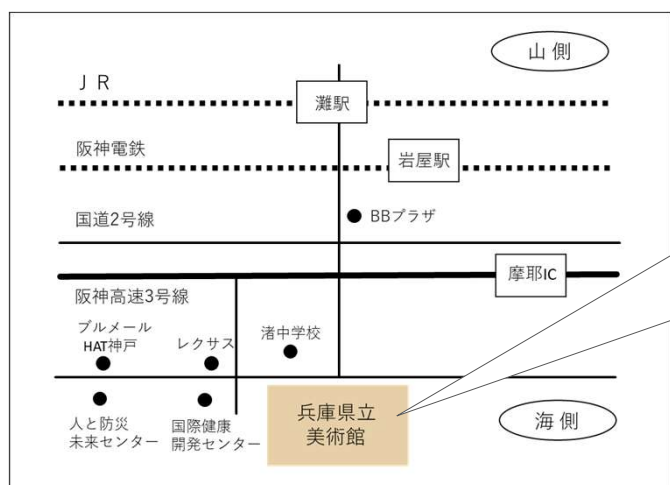

各日先着100名に  
グリュック135の  
ガトーショコラを  
プレゼント

兵庫県立美術館 ギャラリー棟3階

神戸市中央区脇浜海岸通1-1-1

◇アクセス◇

- ・阪神岩屋駅（兵庫県立美術館前）から南に徒歩約8分
- ・JR神戸線 灘駅南口から南に徒歩約10分
- ・地下駐車場 80台有（有料）

主催 兵庫県障害者芸術・文化祭実行委員会

お問合せ 神戸市中央区下山手通5-10-1 兵庫県ユニバーサル推進課内  
兵庫県障害者芸術・文化祭実行委員会