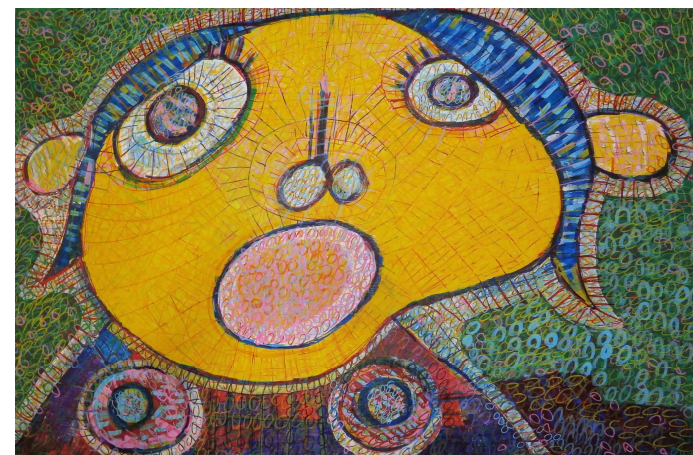

くすのき会 播磨園 (佐用町)

播磨園での絵画活動は、30年前からになります。

最初、播磨園の皆さんの絵を見て驚いたのは、個性的で自由、私では描けないような面白い絵を描いていることでした。

絵を描き始めた頃、播磨園の皆さんは、自分の絵の素晴らしさに気が付いていませんでした。一緒に絵を描き、そのことを皆さんに伝えていきました。

また、園内外に作品の展示、作品展に出展するなどして、一般の皆さんに見てもらう機会を作っていました。皆さんの声掛けや作品展などで評価されることで、自分の絵を見て楽しんでほしいという気持ちから絵画制作への意欲が増し、自信も付いてきました。

今では、絵を描くことで、何か楽しいことが起きると皆さん思っているようです。播磨園のアーティストたちは、今後も個性的で面白い作品を制作してくれると思っています。 支援員 福井 彰良

No.001

作品名 アフリカの女
作者名 山村 健一
サイズ 910×360

No.002

作品名 おばけの鳥居
作者名 有本 ちづる
サイズ 600×600mm

No.003

作品名 お母さん
作者名 山村 健一
サイズ 540×380mm

No.004

作品名 カラフルな芝生
作者名 川崎 喜代子
サイズ 190×300×250

No.005

作品名 キリン
作者名 水本 マサヨ
サイズ 380×540mm

No.006

作品名 お母さん
作者名 山村 健一
サイズ 540×380mm

No.007

作品名 グラビアアイドル
作者名 山村 健一
サイズ 900×700mm

No.008

作品名 グラビアアイドル
作者名 山村 健一
サイズ 900×700mm

No.009

作品名 グラビアアイドル
作者名 山村 健一
サイズ 700×900mm

No.010

作品名 コイの親子
作者名 細谷 明世
サイズ 380×540mm

No.011

作品名 コウ
作者名 有本 ちづる
サイズ 900×600mm