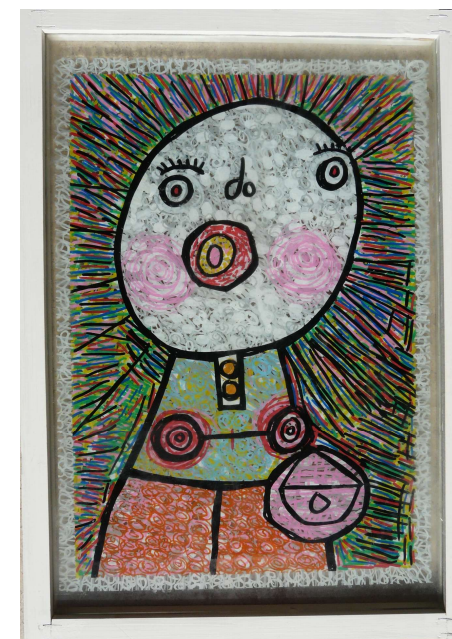

くすのき会 播磨園 (佐用町)

播磨園での絵画活動は、30年前からになります。

最初、播磨園の皆さんの絵を見て驚いたのは、個性的で自由、私では描けないような面白い絵を描いていることでした。

絵を描き始めた頃、播磨園の皆さんは、自分の絵の素晴らしさに気が付いていませんでした。一緒に絵を描き、そのことを皆さんに伝えていきました。

また、園内外に作品の展示、作品展に出展するなどして、一般の皆さんに見てもらう機会を作っていました。皆さんの声掛けや作品展などで評価されることで、自分の絵を見て楽しんでほしいという気持ちから絵画制作への意欲が増し、自信も付いてきました。

今では、絵を描くことで、何か楽しいことが起きると皆さん思っているようです。播磨園のアーティストたちは、今後も個性的で面白い作品を制作してくれると思っています。 支援員 福井 彰良

No.001

作品名 アフリカの女
作者名 山村 健一
サイズ 910×360

No.002

作品名 おばけの鳥居
作者名 有本 ちづる
サイズ 600×600mm

No.003

作品名 お母さん
作者名 山村 健一
サイズ 540×380mm

No.004

作品名 カラフルな芝生
作者名 川崎 喜代子
サイズ 190×300×250

No.005

作品名 キリン
作者名 水本 マサヨ
サイズ 380×540mm

No.006

作品名 お母さん
作者名 山村 健一
サイズ 540×380mm

No.007

作品名 グラビアアイドル
作者名 山村 健一
サイズ 900×700mm