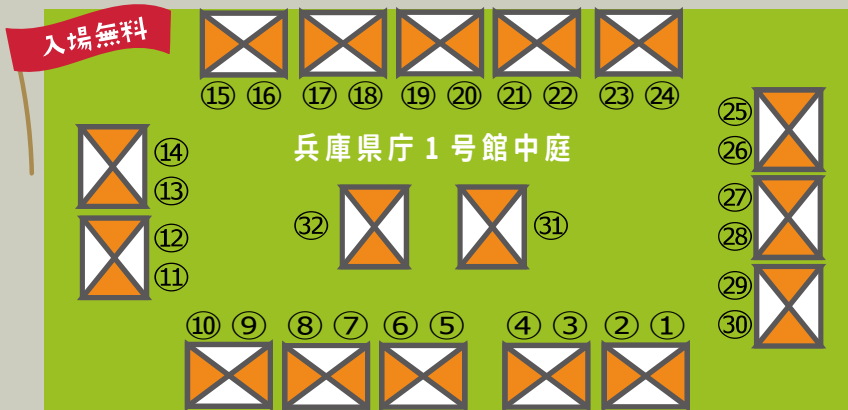

リラックス
& 父の日
キャンペーン

第29回 +NÜKÜMORI

マルシェ

2025年

6月3日 (Tue)

11:30-13:30

兵庫県庁1号館中庭

兵庫県内の障害福祉サービス事業所等によるマルシェを開催！
(雨天中止)

【主催】 兵庫県 【運営】 ドリーム甲子園、兵庫セルフセンター

渡り廊下

地下鉄・別館入口↓

- ① 納豆工房なっところちゃん
- ② 戸崎通音楽堂就労支援
- ③ マーチ
- ④ バオバブ
- ⑤ 就労継続支援 B 型事業所 Wow !
- ⑥ カフェハンナ
- ⑦ WORK SHOP 宿花
- ⑧ アンソレイエ・レーヴ
- ⑨ ネイバーズ六甲
- ⑩ キラキラスタジオ B
- ⑪ ワークスペース Sora
- ⑫ 就労継続支援 B 型事業所ふたば
- ⑬ アトリエ Rin
- ⑭ ポポロ
- ⑮ さくらハート
- ⑯ ポレロ
- ⑰ Cherish-b
- ⑱ かがやき神戸
- ⑲ グッドフェローズトライ菓工房
- ⑳ 豊芽工房
- ㉑ ホザナ・カフェ / ホザナ・ファクトリー
- ㉒ 個性の作業所七つの海
- ㉓ ルートプラス芦屋
- ㉔ オリーブの丘
- ★ ㉕ Gelateria Presso
- ㉖ たすきファーム
- ㉗ みらいおもいけ園
- ㉘ アリス・エリザベス・ホーム
- ㉙ ワークショップふえにつくす
- ㉚ ゆとり作業所
- ㉛ ドリーム甲子園
- ㉜ + NUKUMORI (兵庫セルブセンター)