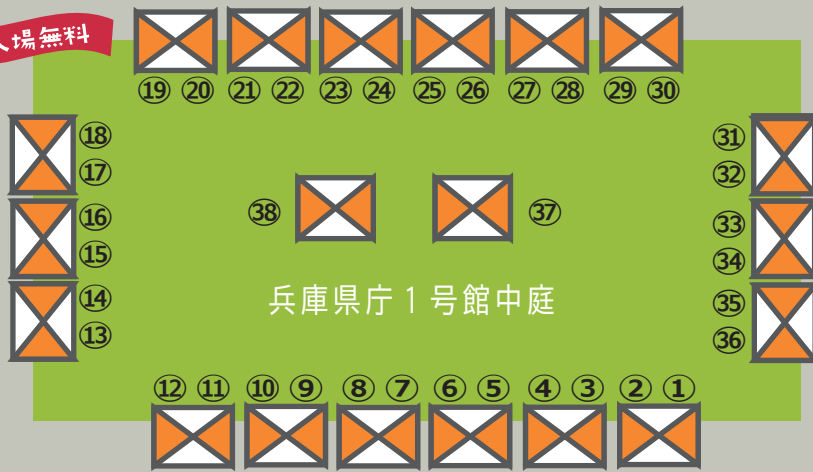

第25回 +NUKUMORI

マルシェ

2024年 10月23日(水)

11:30~13:30

兵庫県庁1号館中庭

兵庫県内の障害福祉サービス事業所等によるマルシェを開催!

HYOGO SDGs Week 2024
10.21 (Mon.) - 10.27 (Sun.)

能登のために
買って応援、
ありがとう
石川県

能登のために
買って応援、
ありがとう
石川県

【主催】 兵庫県
【運営】 ドリーム甲子園、兵庫セルプセンター

入場無料

兵庫県庁1号館中庭

渡り廊下

地下鉄・別館入口↓

ご来場の際は
マイバッグを
ご持参ください♪

- ① カフェハンナ
- ② みらいおもいけ園
- ③ アリス・エリザベス・ホーム
- ★④ おおらか
- ⑤ リトリートフィールド
- ⑥ ポポロ
- ⑦ スマイルすずらん
- ⑧ たすきファーム
- ⑨ 納豆工房なつとこちゃん
- ⑩ マーチ
- ⑪ アトリエ Rin
- ⑫ なでしこの里
- ⑬ ポレロ
- ⑭ オリーブの丘
- ⑮ 東部デイサービス
- ⑯ WORK SHOP 宿花
- ⑰ ネイバーズ六甲
- ⑱ シャローム
- ⑲ 障がい者福祉サービスいっぽ
- ⑳ コーヒーハウス YUME
- ㉑ 個性の作業所七つの海
- ㉒ 多機能事業所たんぽぽ
- ㉓ さくらハート
- ㉔ 若葉福祉作業所
- ★㉕ 咲くら工房
- ㉖ デジタルアートセンタープラスねこぼんち神戸三宮
- ㉗ バオバブ
- ★㉘ ルートプラス芦屋
- ★㉙ こっこの丘
- ★㉚ グッドフェローズトライ菓工房。
- ★㉛ すみれ
- ★㉜ ミューズ明石クロノス
- ㉝ ホザナ・カフェ
- ㉞ アンソレイエ・レーヴ
- ㉟ ワークショップふえにつくす
- ㊱ 御影倶楽部
- ㊲ ドリーム甲子園
- ㊳ + NUKUMORI