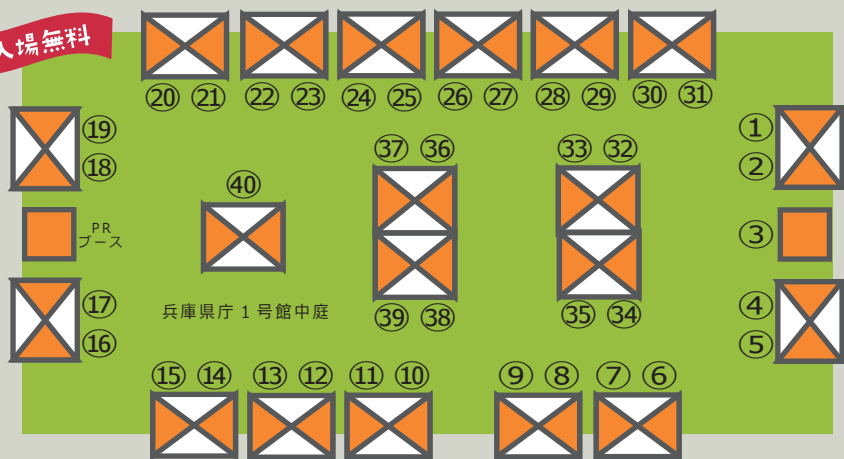

入場無料

渡り廊下

地下鉄・別館入口↓

マイバッグのご持参にご協力をお願いします!

一部のブースを除き、現金決済となります。