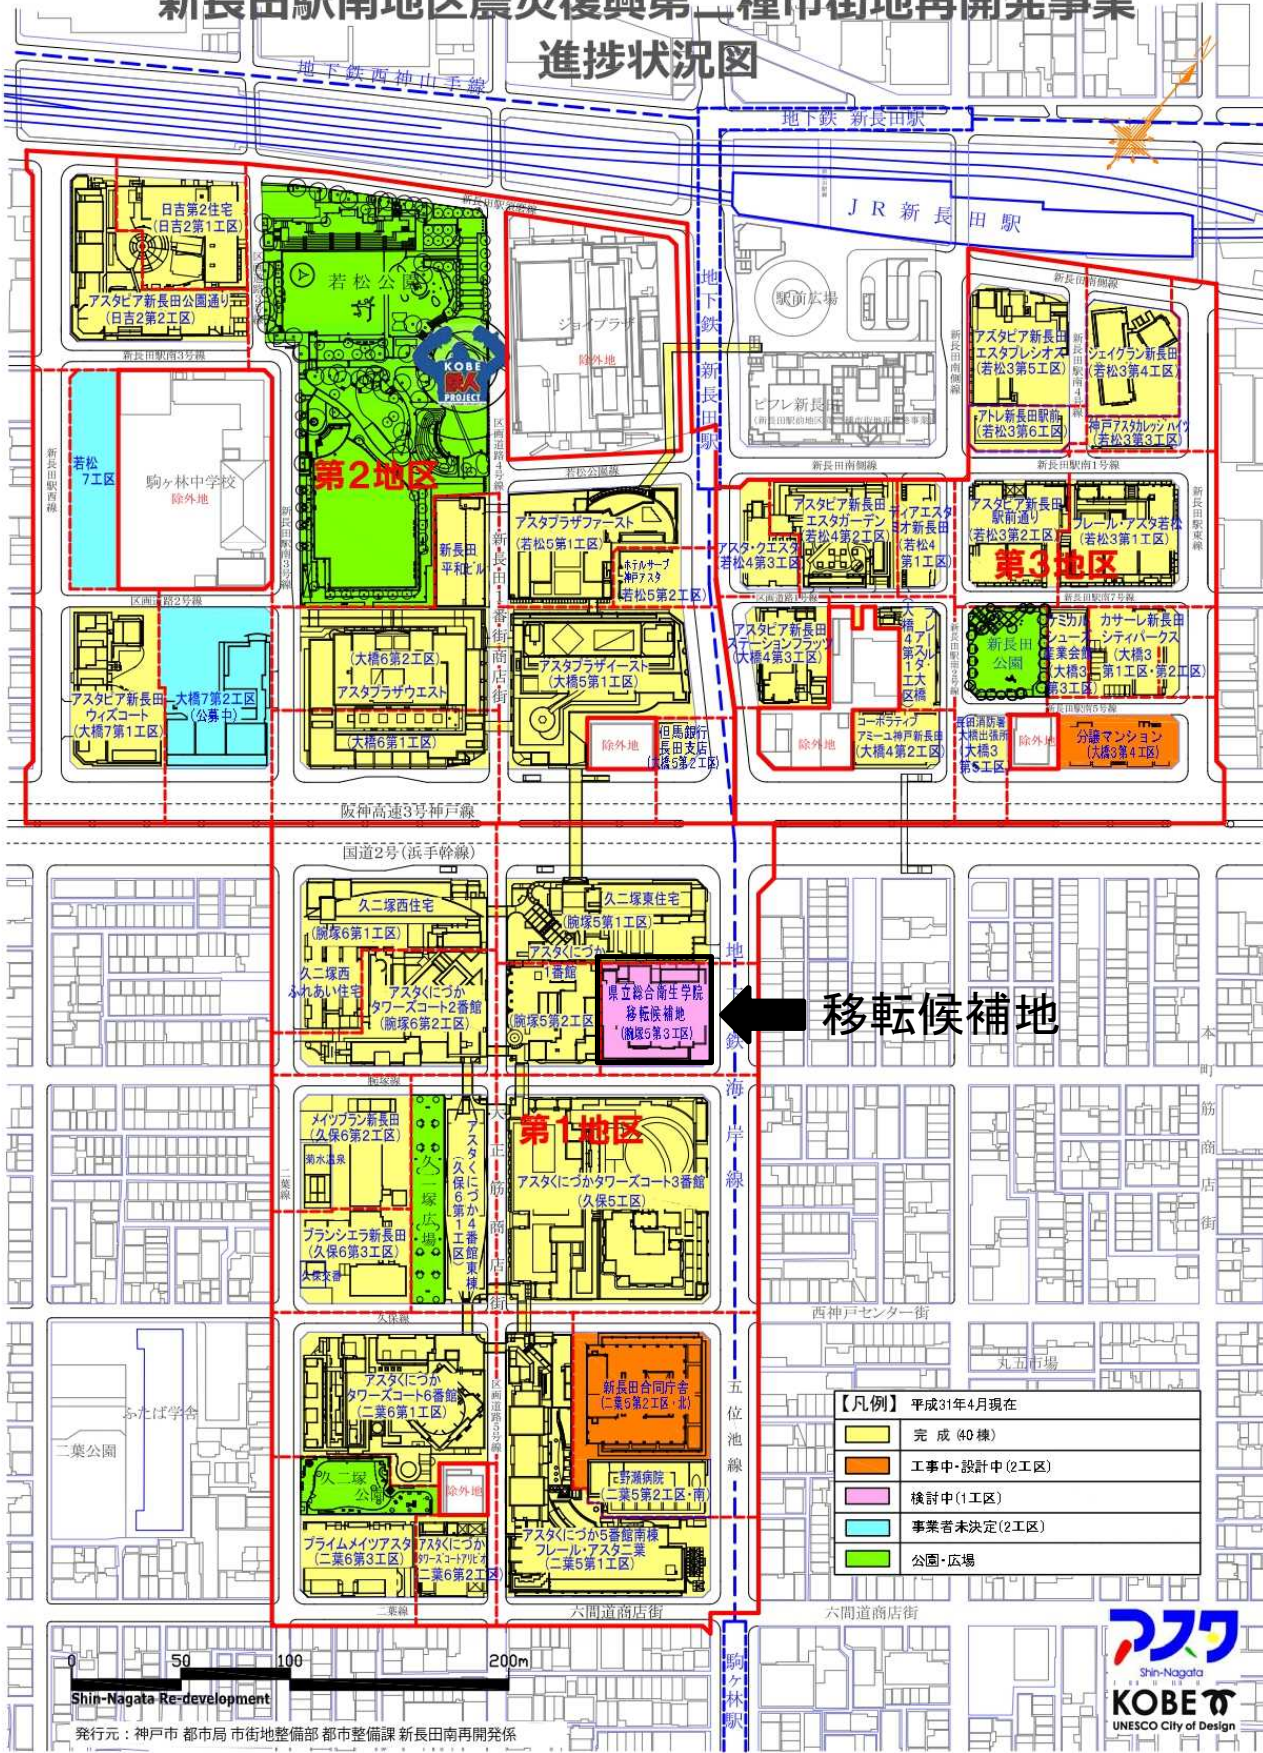

新長田駅南地区震災復興第二種市街地再開発事業 進捗状況図

周辺主要施設

出典：長田区あない地図（平成 30 年度 長田区まちづくり課発行）