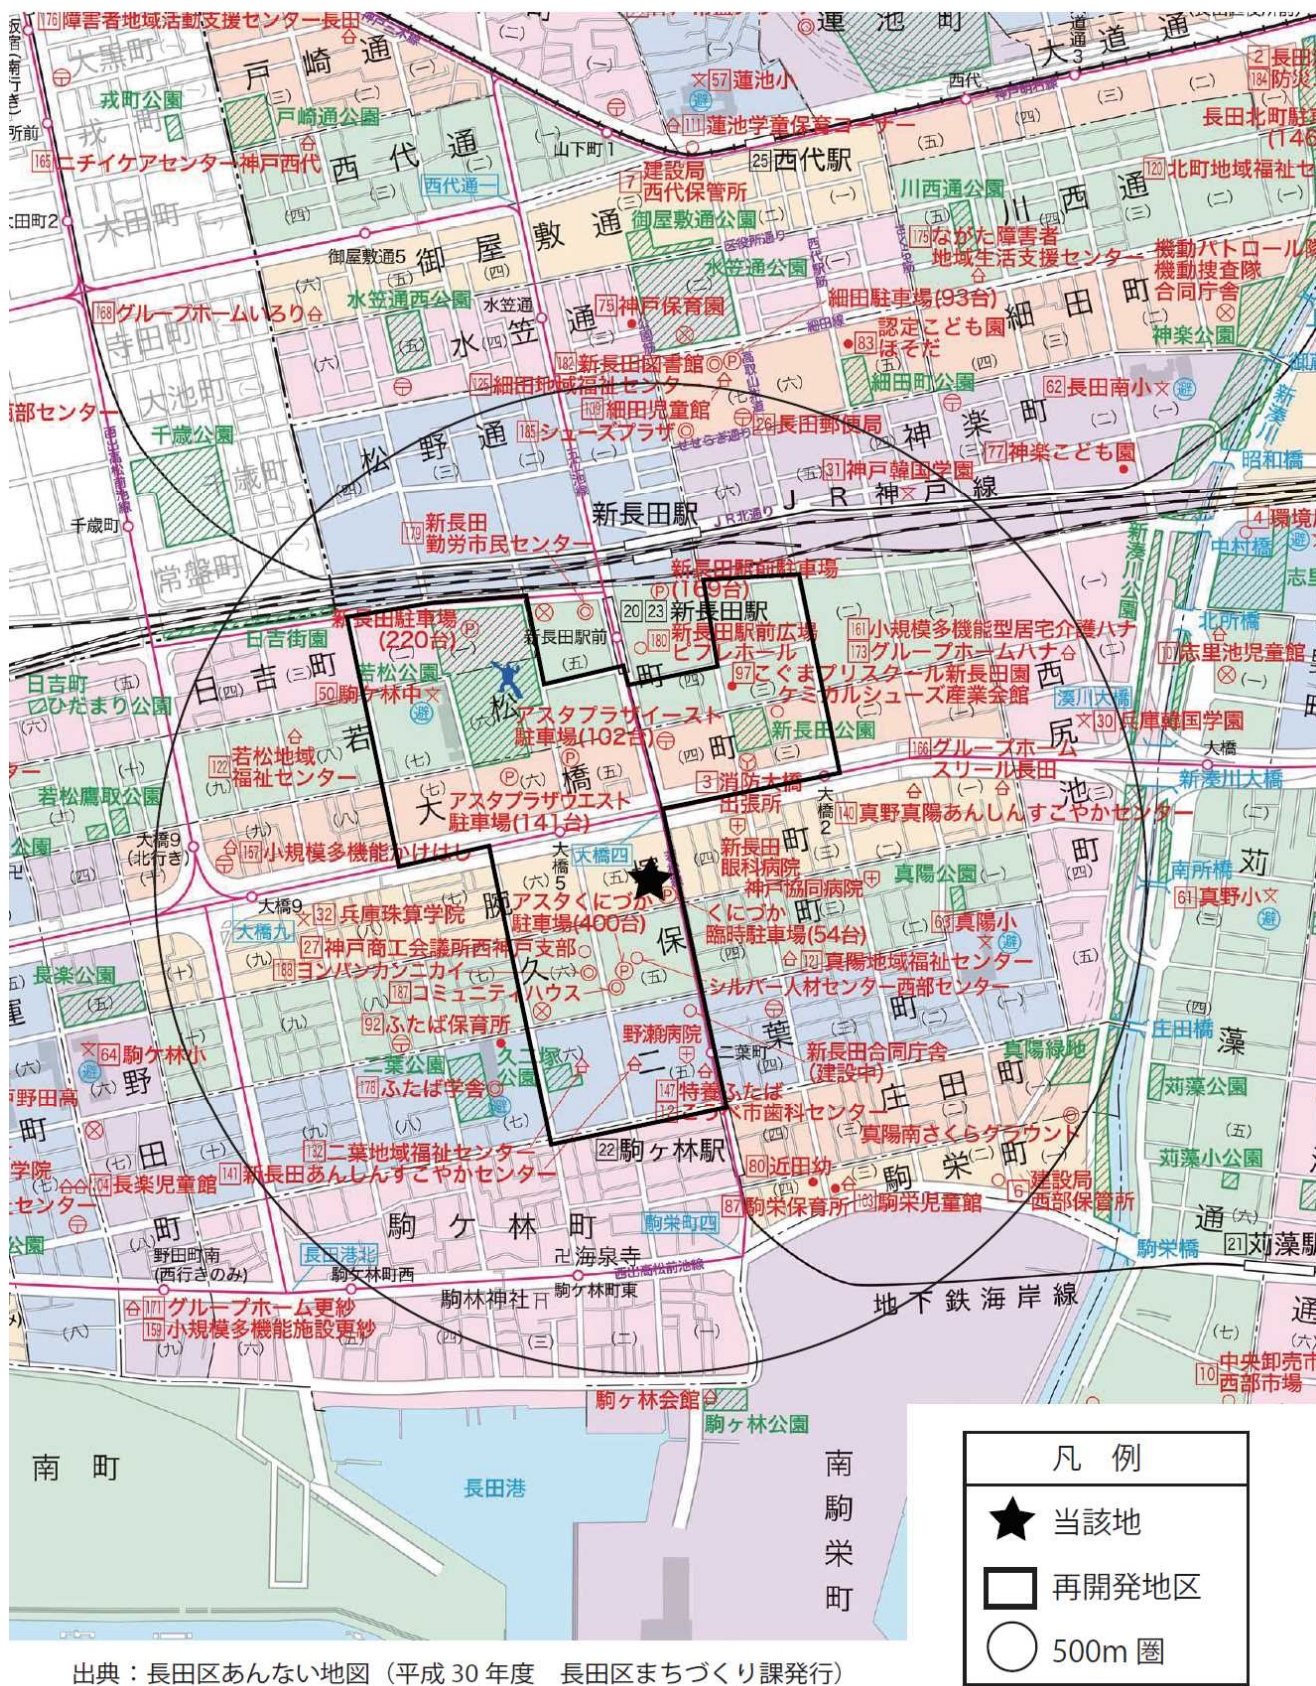

新長田駅南地区震災復興第二種市街地再開発事業 進捗状況図

周辺主要施設

出典：長田区あない地図（平成 30 年度 長田区まちづくり課発行）