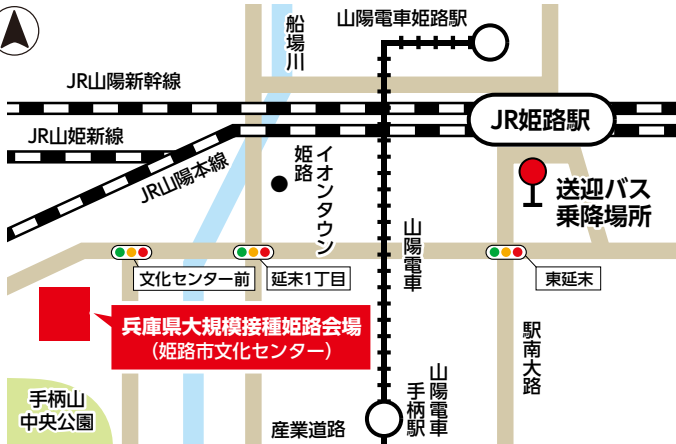

# 兵庫県大規模接種姫路会場マップ

**兵庫県大規模接種姫路会場**  
(姫路市文化センター)

手柄山  
中央公園

産業道路

山陽電車  
手柄駅

駅南大路

送迎バス  
乗降場所

JR姫路駅

山陽電車姫路駅

船場川

JR山陽新幹線

JR山姫新線

JR山陽本線

イオンタウン  
姫路

文化センター前

延末1丁目

東延末

山陽電車