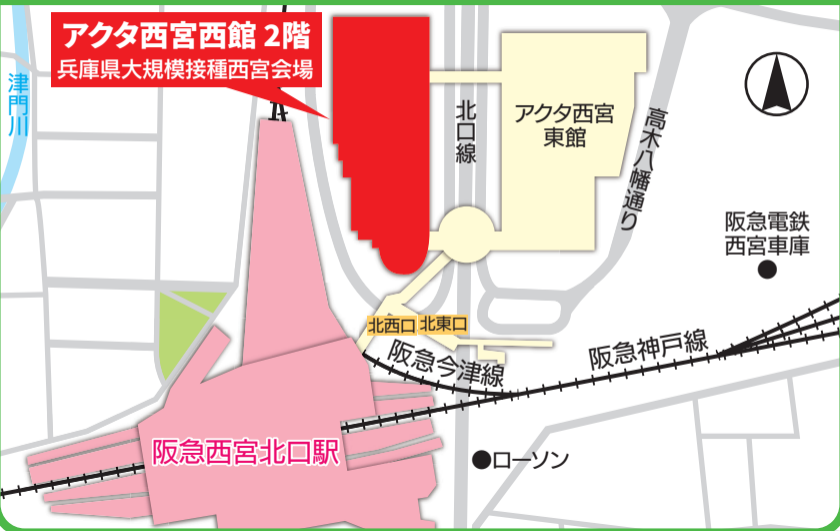

兵庫県大規模接種西宮会場マップ

アクタ西宮西館 2階
兵庫県大規模接種西宮会場

津門川

北口線

アクタ西宮
東館

高木八幡通り

阪急電鉄
西宮車庫

北西口 北東口

阪急今津線

阪急神戸線

阪急西宮北口駅

● ローソン