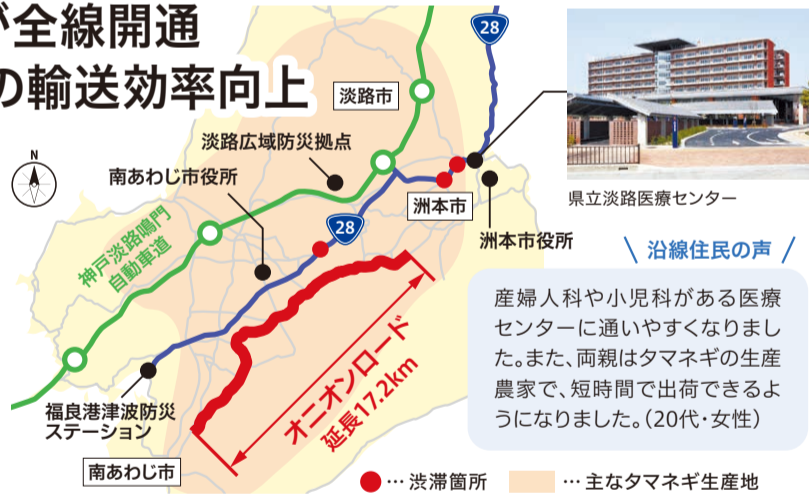

# 五国<sup>の</sup>現場から

SCENES OF GOKOKU

県内各地で行っている県の主要施策の取り組みなどをクローズアップします。

田園地帯に整備された「オニオンロード」。

SCENE 3

## 「オニオンロード」が全線開通 淡路南部の農産物の輸送効率向上

南あわじ市が農業生産額で近畿1位を誇るなど、淡路南部はタマネギ等の野菜の生産が盛んです。しかし、出荷には慢性的に渋滞している国道28号を通行せざるを得ないため、県は広域農道「オニオンロード」を整備し、3月28日に全線開通しました。これにより、農産物の輸送効率の向上はもちろん、便利で安全な生活道路としての利用が期待されています。また、災害時の輸送路、迂回路の確保、県立淡路医療センターへの救急搬送の効率化も図られます。

- 整備効果
- 渋滞減少による農産物輸送効率の向上
  - 交通量の分散による利便性、安全性の向上
  - 県立淡路医療センターへの救急搬送の効率化
  - 南海トラフ巨大地震など災害時の輸送路、迂回路の確保

この情報は4月21日現在のものです。状況により、開催時期や内容等が変更、中止になる場合があります。最新情報は事前に☎へ。

**【さわやか提案箱】**  
県政へのご意見・ご質問をお受けします。