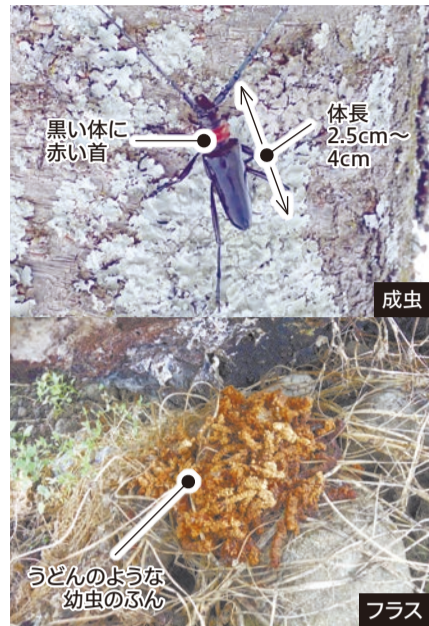

べきか迷ったときや、どの医療機関をいつ受診すればいいかわからないときに、24時間いつでも相談できる短縮ダイヤルです。IP電話または市外局番が06、072の固定電話等からは、☎078-331-7119(ササイなことでもナナイチイチキュー)にかけてください。

労働条件を確認しましょう

県では、県事業の受業者(下請け業者を含む)に対し、労働関係法令の順守や最低賃金以上の賃金の支払いなどを求め、適正な労働条件の確保に取り組んでいます。賃金が最低賃金を下回っている場合、労働者は発注者(県)へ申し出てください。県は労働基準監督署と連携し、早期改善や是正などを行います。最低賃金は兵庫労働局の④で確認を。

- ④ 県労政福祉課
- ☎078-362-3358
- ☎078-362-3392

建物の解体・改修の際はアスベスト含有建材に要注意

建築物等の解体・改修工事前には、アスベスト(石綿)の有無を確認する事前調査が義務付けられており、その費用は発注者が負担する必要があります。含有が確認された場合は、元請業者等による適切な飛散防止対策に配慮してください。なお、災害時には倒壊家屋等からアスベストが飛散する恐れがあるため、十分な注意が必要です。

- ④ 県水大気課
- ☎078-362-3287
- ☎078-362-3966

「クビアカツヤカミキリ」を見つけたら通報を

サクラやモモの木を枯らす特定外来生物です。成虫や、木くずと幼虫のふんが混ざった「フラス」を見つけたら写真を撮り④で通報、難しい場合は

県自然鳥獣共生課または市町の窓口に見つけた日時や場所などを知らせてください。成虫を捕まえた場合は、その場で殺処分を。なお、人体に危害を加えることはありません。

- ④ 県自然鳥獣共生課
- ☎078-362-3389
- ☎078-362-3069

「ダメ。ゼッタイ。」普及運動

薬物乱用防止キャンペーンを6月20日④~7月19日④に実施します。依存症に関する相談は専用ダイヤルへ。
◆ひょうご・こうべ依存症対策センター = ☎#7330(なやみされ) 火曜~金曜9:30~11:30、13:00~15:30 ※祝休日、年末年始休

6月定例県議会の開催

本会議を開催します。内容はインターネットでも配信します。
④ 6月2日④~11日④(代表質問5日④、一般質問8日④)
④ 県議会事務局総務課
☎078-362-3708
☎078-362-3924

兵庫県公式

ホームページ

YouTube

X

Facebook

Instagram

人口:528万6,068人/世帯数:248万1,346世帯/面積:8,400.82km²(2026年4月1日現在)

プレゼントクイズ

いなみ野メロンは1本のつるから1果しか育てず、糖度〇度以上と規定されています。〇に入る数字は何でしょう。(ヒントは1面~4面)

A.11 B.12 C.13

今月のプレゼント

① TAKARAZUKA TEA 2種セット...3人

宝塚市の障害福祉サービス事業所「ジョブサポート希望」が、栽培から収穫、製造まで手がけた新商品。焙煎した黒枝豆が香ばしい黒枝豆茶と、桑の葉と混ぜたブレンド茶の2種類があり、各1袋(15パック入り) 680円。インターネットでも販売しています。