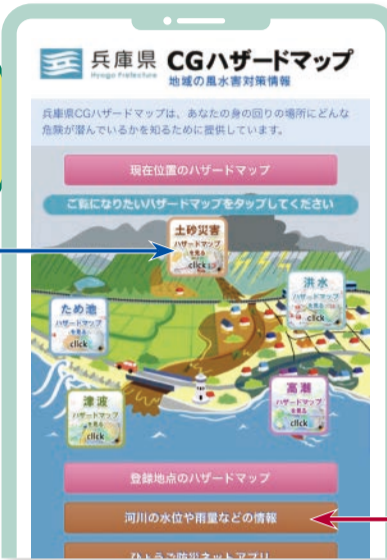

神戸県民センターからのお知らせ

神戸版の問い合わせは

神戸県民センター県民交流室企画防災担当へ
〒653-8767 神戸市長田区二葉町5-1-32

☎078-647-9071 ☎078-642-1010

ホームページ [神戸県民センター](#)

困ったとき、まずは[さわやか県民相談]へ
☎0120-16-7830 ☎078-360-8511
【受付】平日(祝日等を除く)9時~17時30分
フリーダイヤルは携帯電話からはつながりません

「自分は大丈夫」と
思っていないですか?

土砂災害から 命を守ろう!

六甲山系を抱える神戸市域には急峻な地形が多く、身近に土砂災害の危険があります。被害を未然に防ぐには、日頃から防災・減災への関心や知識を深め、災害への意識を高めることが大切です。まずは、「県CGハザードマップ」で防災情報を入手することから始めましょう。スマートフォン版だと現在地の確認がより簡単にでき、お薦めです。

☎神戸土木事務所公園砂防課 ☎078-737-2164 ☎078-735-1362 [兵庫県 CGハザードマップ](#)

平常時 身近な場所の危険性を確認しよう
「県CGハザードマップ」では、住んでいる場所に土砂災害等の危険性があるかどうかを確認できます。

スマートフォン版
トップ画面

雨天時 土砂災害の危険度を確認しよう
大雨のとき、土砂災害の危険度をリアルタイムでチェックできます。住んでいる場所で危険度が高まった場合は、市の防災情報を確認するとともに、早めの避難を心がけてください。

- 「土砂災害」を選択し住所を入力、または「現在位置のハザードマップ」→「土砂」の順にタップ
- 確認したい場所をタップ
- 「土砂災害警戒区域等区域図」をタップ
- 土砂災害警戒区域かどうかを確認

ダウンロードはこちら!

防災基礎知識

土石流 山腹や川底の土砂が豪雨等により一気に下流へと押し流されます。

崖崩れ 豪雨や長雨などの雨水が地面に染み込み、緩んだ崖が突然崩れ落ちます。

流れる速さは時速20~40kmにも!

人家の近くで起きると甚大な被害に

- 「河川の水位や雨量などの情報」をタップ
 - 「山の情報」をタップ
 - 土砂災害発生の危険度が高まっているかどうかを確認
- 災害時のイメージ▶
- 濃い色ほど危険! 赤>オレンジ>黄>緑