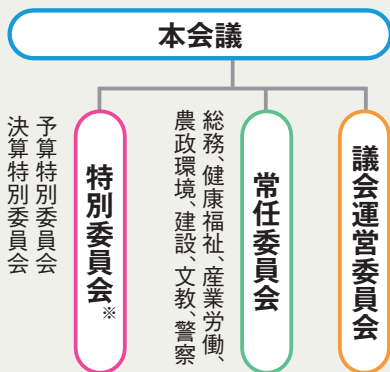

# 県議会とは

県議会は、豊かで住みよい兵庫を実現するため、県民の選挙で選ばれた議員（任期4年）が、県政の基本的な事項について話し合い、決めていく場です。

県議会には、定期的に開かれる「定例会」（年4回／2月、6月、9月、12月）と、必要に応じて臨時に開かれる「臨時会」があり、全議員が出席し、県の意思決定を行います。

限られた会期中で、多くの議案などを審議・審査するため、少人数の委員会を設け、専門的に詳しく審査しています。

※予算特別委員会は2月定例会で、決算特別委員会は9月定例会で、それぞれ設置されることが通例となっています

議会広報  
PRキャラクター  
ひょうごはかせ  
「兵議博士」

## 県議会ホームページ

兵庫県議会 検索

県議会の概要、傍聴のご案内のほか、本会議や常任委員会などの審議状況をインターネットによりライブ中継と録画配信しています。